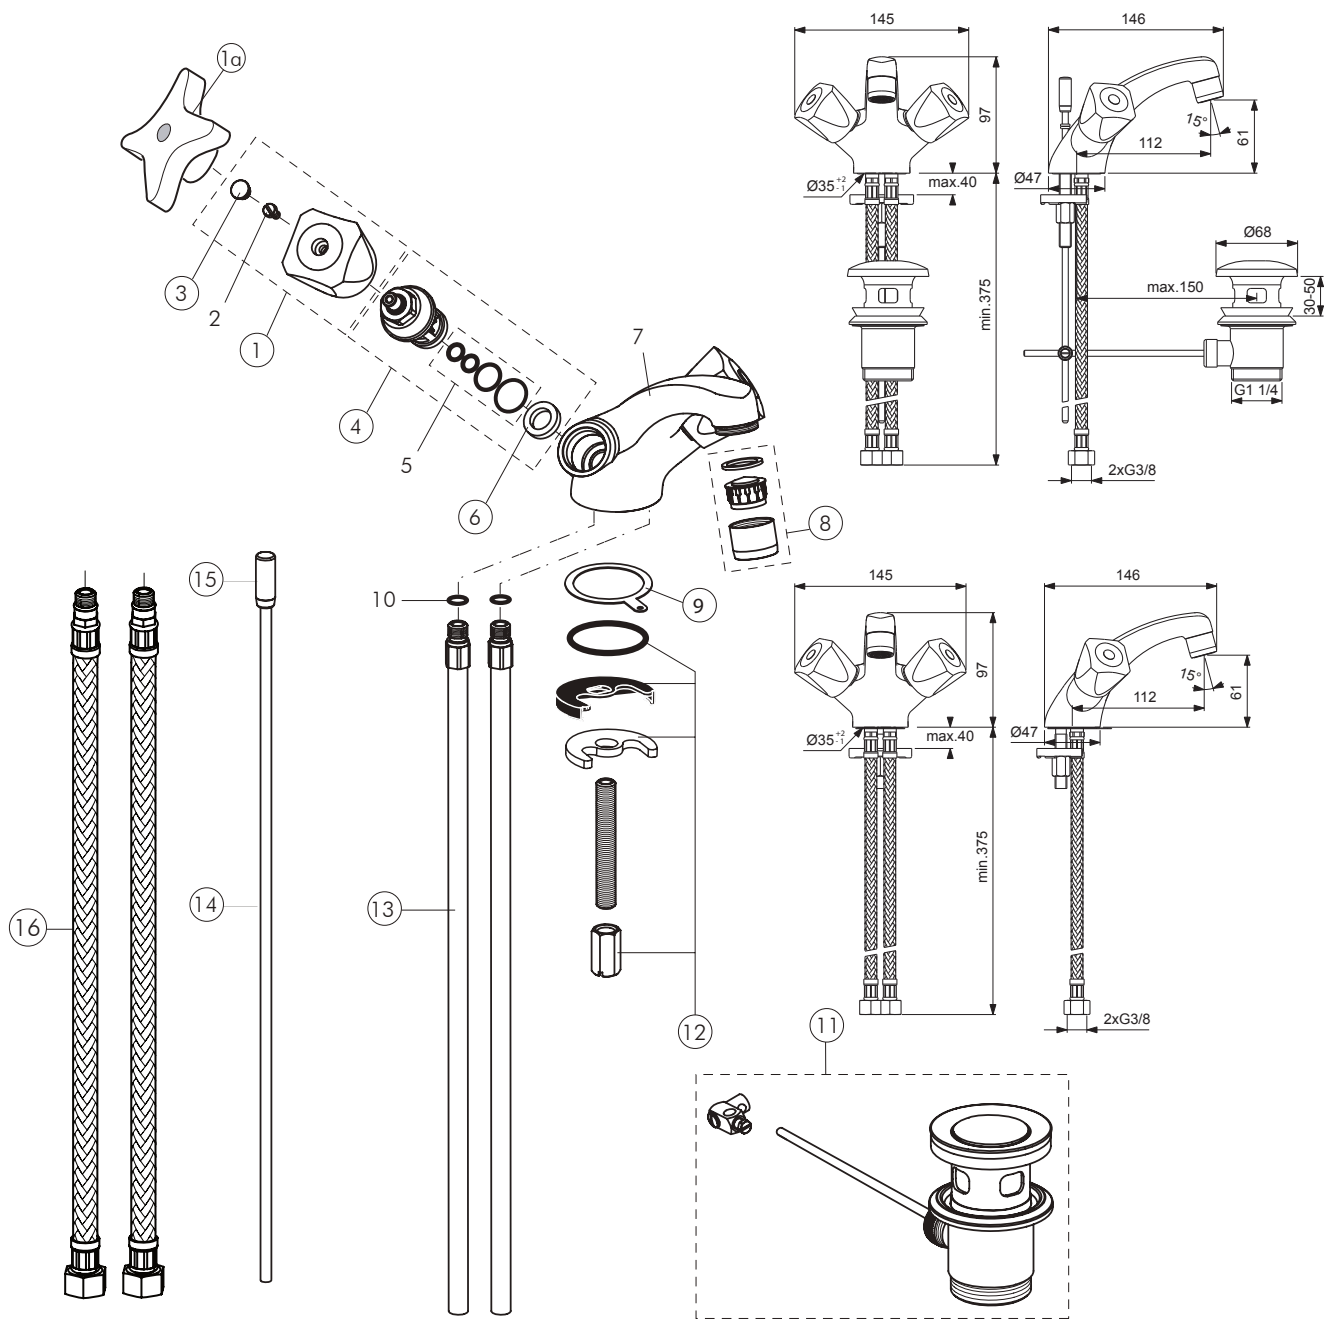

Reservevedele/Måltegninger B7537, B7538

Nr.	Beskrivelse	Varenr.	WS nr.	Nr.	Beskrivelse	Varenr.	WS nr.
1	Håndhjul, Krone	F960667AA	745038110				
1a	Håndhjul, B krom	F960669AA	745024110				
2	Skrue M4x8, 2 stk.						
3	Mærkeknop rød/blå	F960449NU	745110580				
4	Ventiloverdel	F960234NU	745016180				
5	O-ringe						
6	Bundpakn. 10 stk.	F960016NU	745111621				
7	Batterikrop						
8	Luftblander M22x1-A	A960905AA	745110392				
9	Kædering	F960636NU	745111180				
10	O-Ring Ø7,65x1,78						
11	Bundventil komplet	H3699AA	747316110				
12	Bespændingssæt M10	F960497NU	745110908				
13	Kobberrør L= 386 mm (1 stk.)	F960211AA	745111390				
14	Træk-op stang	F960102AA	745111300				
15	Knop til træk-op stang	F960190AA	745111334				
16	Flex slange M10x1-G3/8"(1 stk.)	A963600NU	745117410				