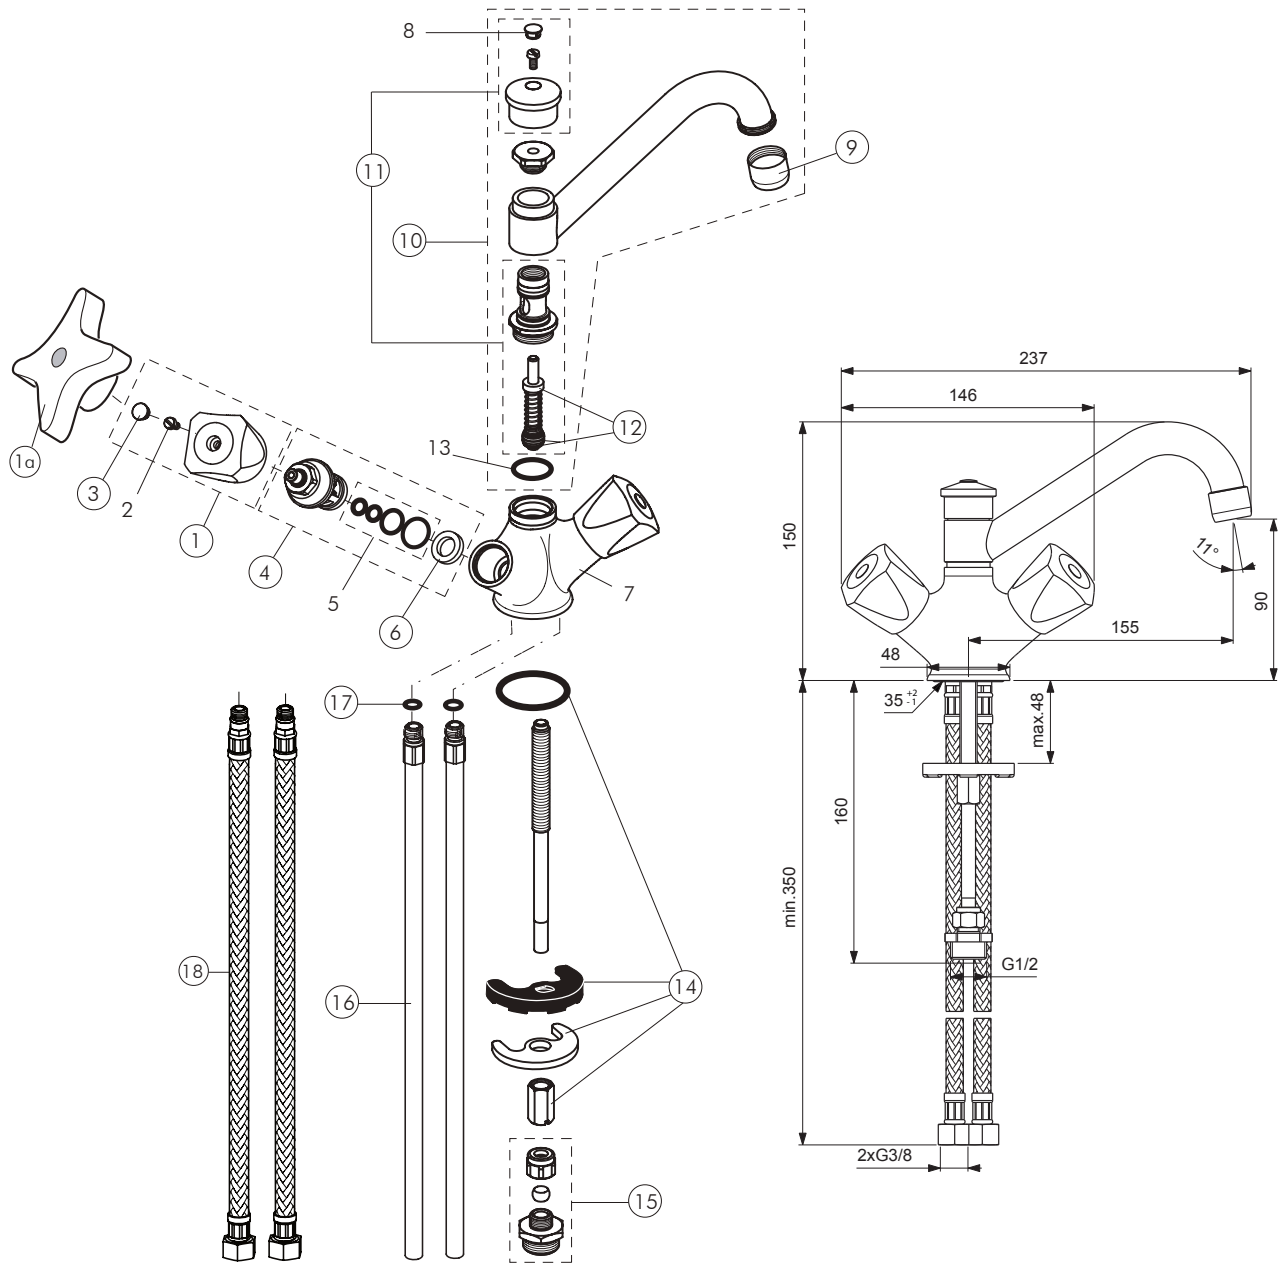

# Reserve dele/Måltegninger B7542

Nr.	Beskrivelse	Varenr.	WS nr.	Nr.	Beskrivelse	Varenr.	WS nr.
1	Håndhjul, Krone	F960667AA	745038110				
1a	Håndhjul, B krom	F960669AA	745024110				
2	Skrue M4x8						
3	Mærkeknop rød/blå	F960449NU	745110580				
4	Ventiloverdel	F960234NU	745016180				
5	O-ringe						
6	Bundpakn. 10 stk.	F960016NU	745111621				
7	Batterikrop						
8	Knop, grå						
9	Luftblander M22x1-C	F960831AA	745110395				
10	Tud komplet	F960725AA	728010114				
11	Omskifter	F960720NU	745110535				
12	Pakning, 10 stk.	F960493NU	745110912				
13	O-ring Ø19,1x1,6						
14	Bespændingssæt	F960497NU	745110908				
15	8 mm x 1/2" overgang	F960469AA	745110911				
16	Kobberrør L=386 mm (1 stk.)	F960211AA	745111390				
17	O-ring Ø7,65x1,78	B960341NU	745113508				
18	Flex slange M10x1-G3/8"(1 stk.)	A963600NU	745117410				