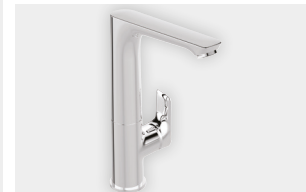

Håndvaskarmatur Connect Air

Model	VVS nr.	Vare nr.
Krom	701402304	F1752AA

- med "push open" bundventil
- keramisk kartouche
- kan temperaturbegrænses
- 24 mm spareluftblander 5 l/min.
- 120° svingbar tud
- 140 mm tudfremspring