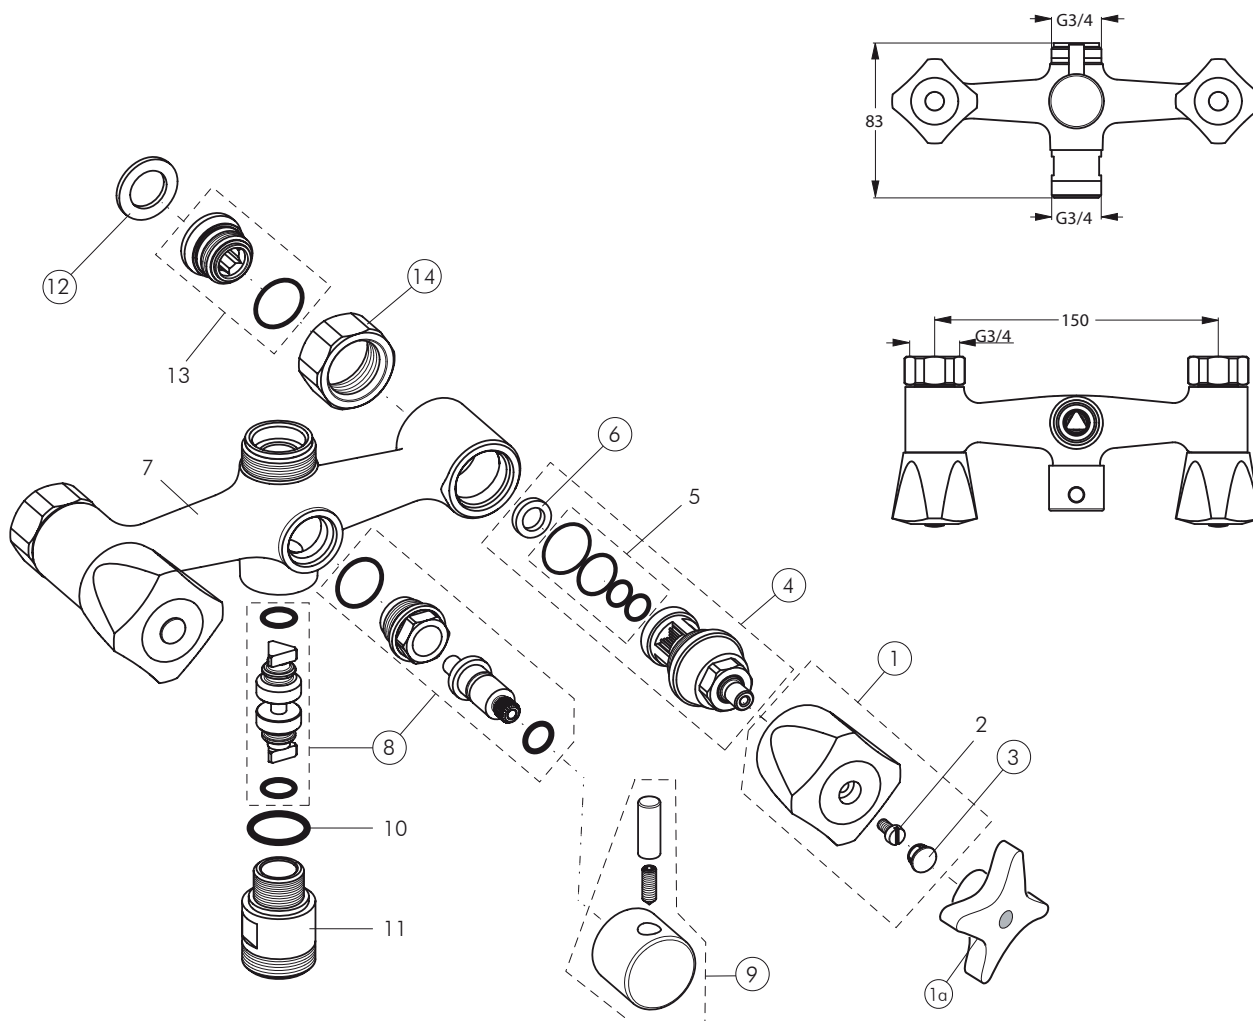

Reservedele/Måltegninger B7536

Før marts 2003

Nr.	Beskrivelse	Varenr.	WVS nr.	Nr.	Beskrivelse	Varenr.	WVS nr.
1	Håndhjul Krone	F960667AA	745038110	Til Børma 1060 og 1064 før marts 2003			
1a	Håndhjul B krom	F960669AA	745024110	15	Greb for omskifter	F960418AA	741111140
2	Skrue M4x8			16	Excenter for indv. Omsk.	F960407NU	745110516
3	Mærkeknop rød/blp	F960449NU	745110580	17	Indv. Omskifter	F960232NU	745110545
4	Ventiloverdel	F960234NU	745016180				
5	O-ringe						
6	Bundpakn. 10 stk.	F960016NU	745111621				
7	Batterikrop						
8	Omskifter	F960408NU	745110517				
9	Greb for omskifter	F960639AA					
10	O-ring ø17,5x2,4						
11	Nippel G3/4"- M18x1,5						
12	Fiberring ø24x15x2 (2 stk.)	A961139NU	745117639				
13	Sædenippel						
14	Omløber	F960170AA	743111320				