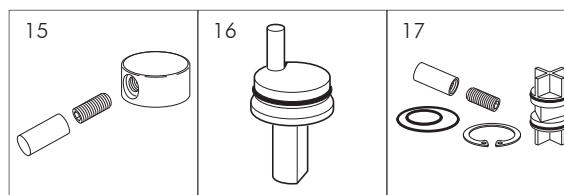

Reservedele/Måltegninger B7536

Før marts 2003

Nr.	Beskrivelse	Varenr.	WVS nr.	Nr.	Beskrivelse	Varenr.	WVS nr.
1	Håndhjul Krone	F960667AA	745038110	Til Børma 1060 og 1064 før marts 2003			
1a	Håndhjul B krom	F960669AA	745024110	15	Greb for omskifter	F960418AA	741111140
2	Skrue M4x8			16	Excenter for indv. Omsk.	F960407NU	745110516
3	Mærkeknop rød/blp	F960449NU	745110580	17	Indv. Omskifter	F960232NU	745110545
4	Ventiloverdel	F960234NU	745016180				
5	O-ringe						
6	Bundpakn. 10 stk.	F960016NU	745111621				
7	Batterikrop						
8	Omskifter	F960408NU	745110517				
9	Greb for omskifter	F960639AA					
10	O-ring ø17,5x2,4						
11	Nippel G3/4"- M18x1,5						
12	Fiberring ø24x15x2 (2 stk.)	A961139NU	745117639				
13	Sædenippel						
14	Omløber	F960170AA	743111320				