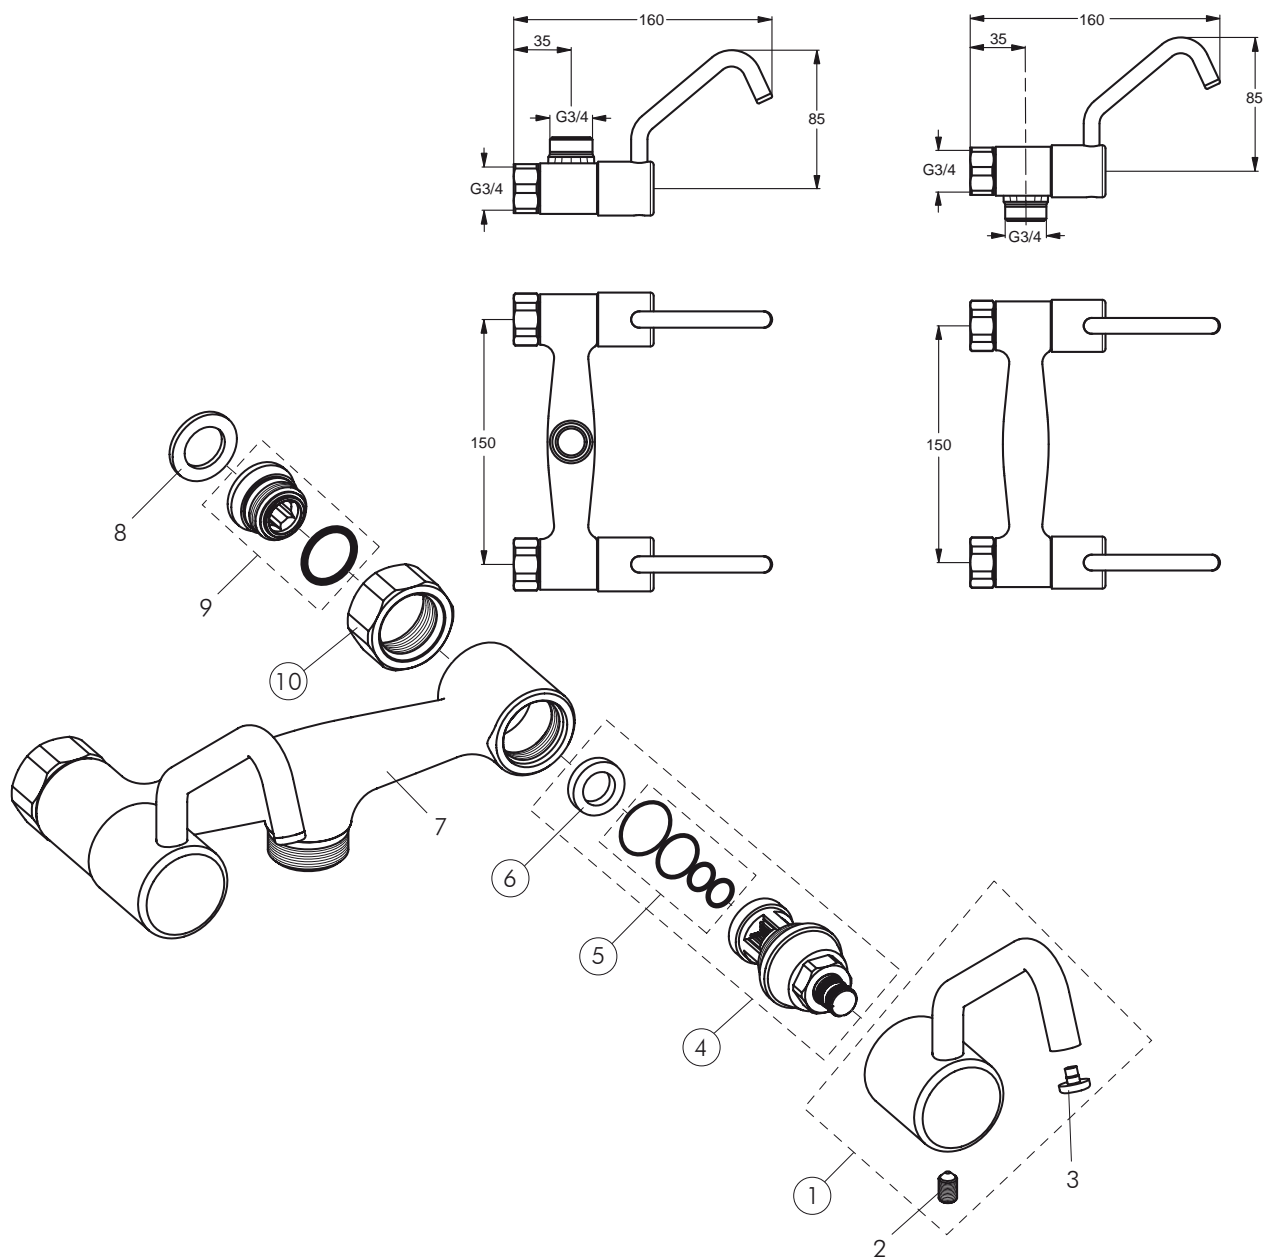

# Reservevedele/Måltegninger B7543, B7544

Nr.	Beskrivelse	Varenr.	WVS nr.	Nr.	Beskrivelse	Varenr.	WVS nr.
1	Håndhjul, Handi	F960553AA	745048114				
2	Skrue M6x10						
3	Mærkeknep rød/blå						
4	Ventiloverdel, kold	F960255NU	745016183				
	Ventiloverdel, varm	F960254NU	745016184				
5	O-ringe (sæt)	F960653NU	745111665				
6	Bundpakn. 10 stk.	F960016NU	745111621				
7	Batterikrop						
8	Fiberpakning ø24x15x2						
9	Sædenippel						
10	Omløber	F960170AA	745111320				