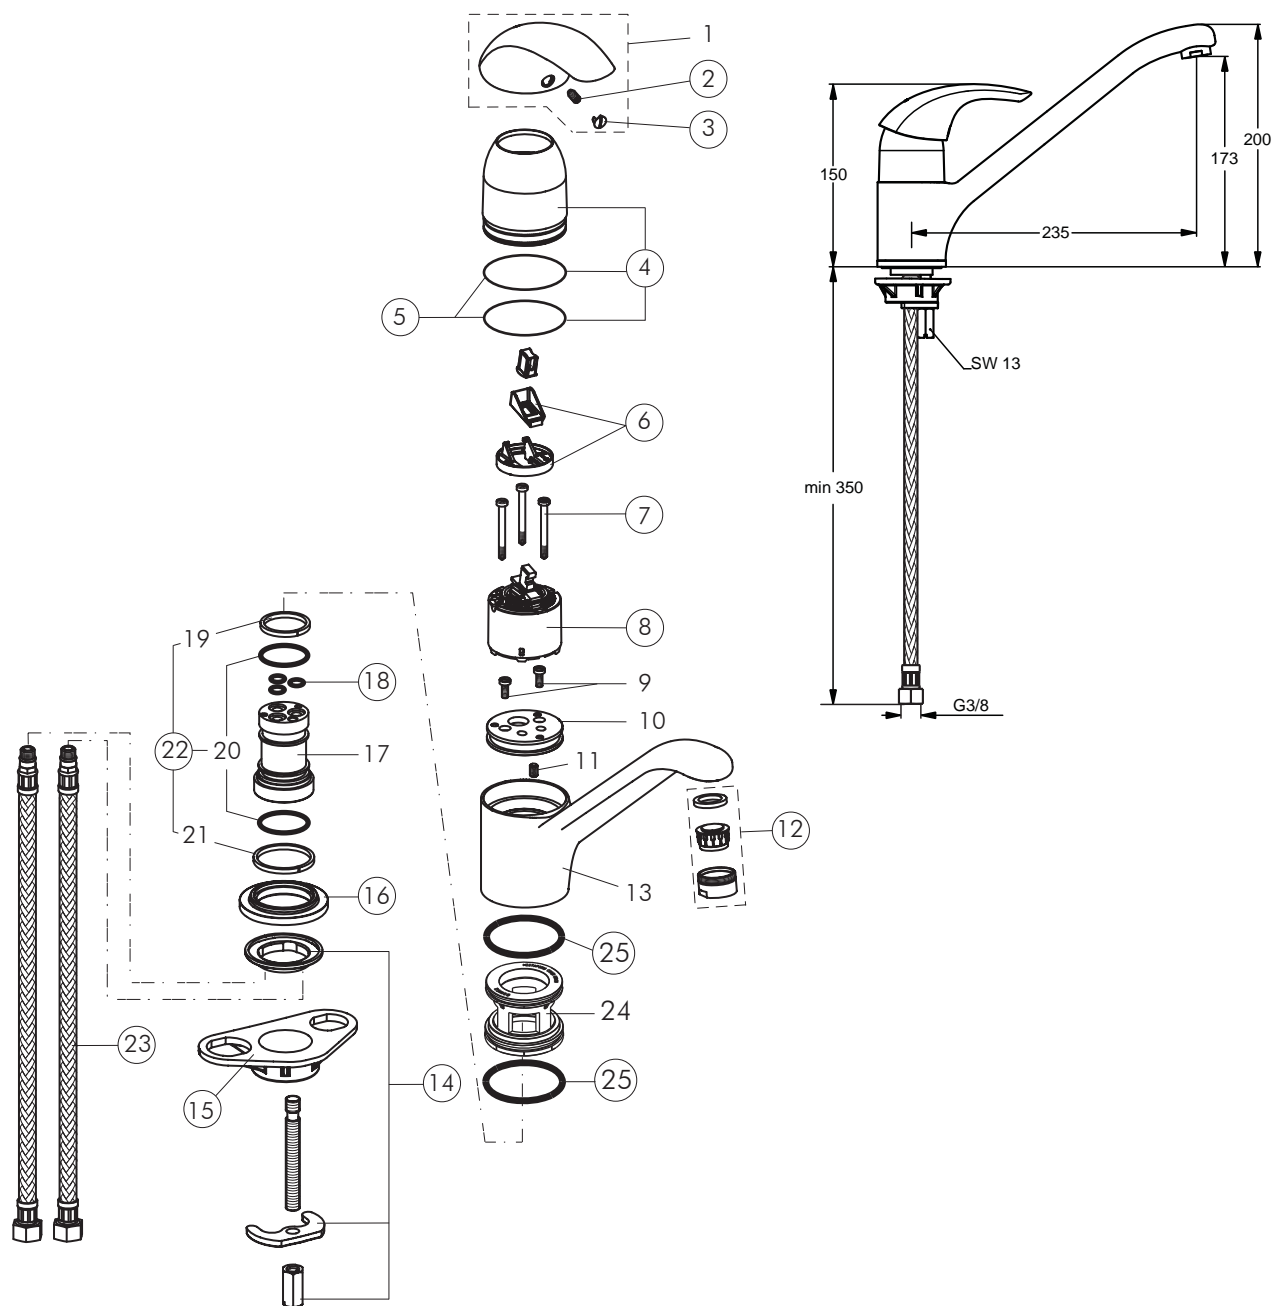

Reservevedele/Måltegninger B7551

Nr.	Beskrivelse	Varenr.	WVS nr.	Nr.	Beskrivelse	Varenr.	WVS nr.
1	Greb komplet			21	Glidering 34,6-38,9-3		
2	Skrue til greb M5x10	A963309NU	745117610	22	Rep. sæt til tud O-ringe Ø26,64 X 2,62	B960231NU	745113214
3	Mærkeknop (blå/rød)	A963054NU	745117110	23	Flex slang 10x1-G3/8" (1 stk.)	A963600NU	745117410
4	Kappe	B960247AA	745113215	24	Bøsning		
5	O-ring Ø40x1	B960277NU	745113120	25	O-ring Ø44x2	A961338NU	745117644
6	Klik-anordning	A860700NU	745113104				
7	Skrue M4x39	A963176NU	745117612				
8	Kartouche 47 mm ECO	A960501NU	745113260				
9	Skrue M4x10						
10	Adapter						
11	Skrue M5x8						
12	Luftblander, M24x1-A	A960321AA	745117426				
13	Svingtud						
				Dele til B7551 før 2005			
				22	Rep. sæt til tud O-ringe Ø39,34 X 2,62	A963553NU	745117019
14	Bespændingssæt	B960232NU	745113118				
15	Spændeplade	A962328NU	745117010				
16	Bordring	B960440AA					
17	Batterikrop						
18	O-ring Ø7x2	B960230NU	745113213				
19	Glidering 27,3-31,7-3						
20	O-ring Ø26,64x2,62						