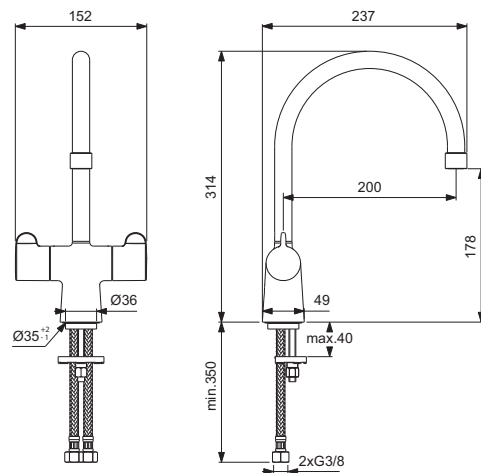

# Reservevedele/Måltegninger B7695, B7698, B7699

## Versioner før sept. 16

Nr.	Beskrivelse	Varenr.	WS nr.	Nr.	Beskrivelse	Varenr.	WS nr.
1	Håndhjul	B960445AA	745113509	18	Flex slange M10x1-G3/8"(1 stk.)	A963600NU	745117410
2	Skrue M4	A961780NU	745113505				
3	Adapter	A961659NU	745113504				
4	Klik-anordning, højre	B960446NU	745113510				
4	Klik-anordning, venstre	B960447NU	745113511				
5	Ventiloverdel G $\frac{1}{2}$ ", 90°, K	A961233NU	745113501				
5	Ventiloverdel G $\frac{1}{2}$ ", 90°, V	B960454NU	745113515				
6	Batterikrop						
7	C-tud 200 mm, komplet	B960448AA	745113512				
7a	C-tud 100 mm, komplet	B960449AA	745113513				
8	Luftblander, M22x1-A	B960294AA	745113507				
9	Reparationssæt t.tud	F960023NU	745111559				
10	Mærkeknop (blå)						
11	Mærkeknop (rød)						
12	Bespændingssæt	B960415NU	745113506				
13	Bundventil komplet	A961230AA	745117780				
14	Kobberrør L=386 mm (1 stk.)	F960211AA	745111390				
15	O-ring Ø7.65x1.78	B960341NU	745113508				
16	Træk-op stang, komplet	B960450AA	745113514				
17	Spændestykke	A963404NU	745113445				