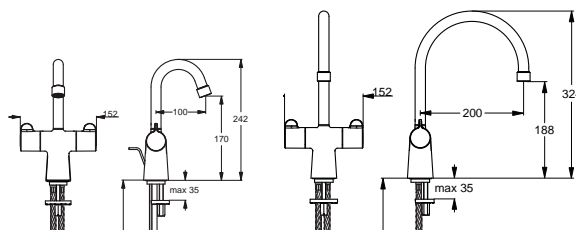

# Reservevedele/Måltegninger B7695, B7698, B7699

## Versioner før sept. 16

Nr.	Beskrivelse	Varenr.	WS nr.	Nr.	Beskrivelse	Varenr.	WS nr.
1	Håndhjul	B960445AA	745113509	18	Flex slange M10x1-G3/8"(1 stk.)	A963600NU	745117410
2	Skrue M4	A961780NU	745113505				
3	Adapter	A961659NU	745113504				
4	Klik-anordning, højre	B960446NU	745113510				
4	Klik-anordning, venstre	B960447NU	745113511				
5	Ventiloverdel G $\frac{1}{2}$ ", 90°, K	A961233NU	745113501				
5	Ventiloverdel G $\frac{1}{2}$ ", 90°, V	B960454NU	745113515				
6	Batterikrop						
7	C-tud 200 mm, komplet	B960448AA	745113512				
7a	C-tud 100 mm, komplet	B960449AA	745113513				
8	Luftblander, M22x1-A	B960294AA	745113507				
9	Reparationssæt t.tud	F960023NU	745111559				
10	Mærkeknop (blå)						
11	Mærkeknop (rød)						
12	Bespændingssæt	B960415NU	745113506				
13	Bundventil komplet	A961230AA	745117780				
14	Kobberrør L=386 mm (1 stk.)	F960211AA	745111390				
15	O-ring Ø7.65x1.78	B960341NU	745113508				
16	Træk-op stang, komplet	B960450AA	745113514				
17	Spændestykke	A963404NU	745113445				