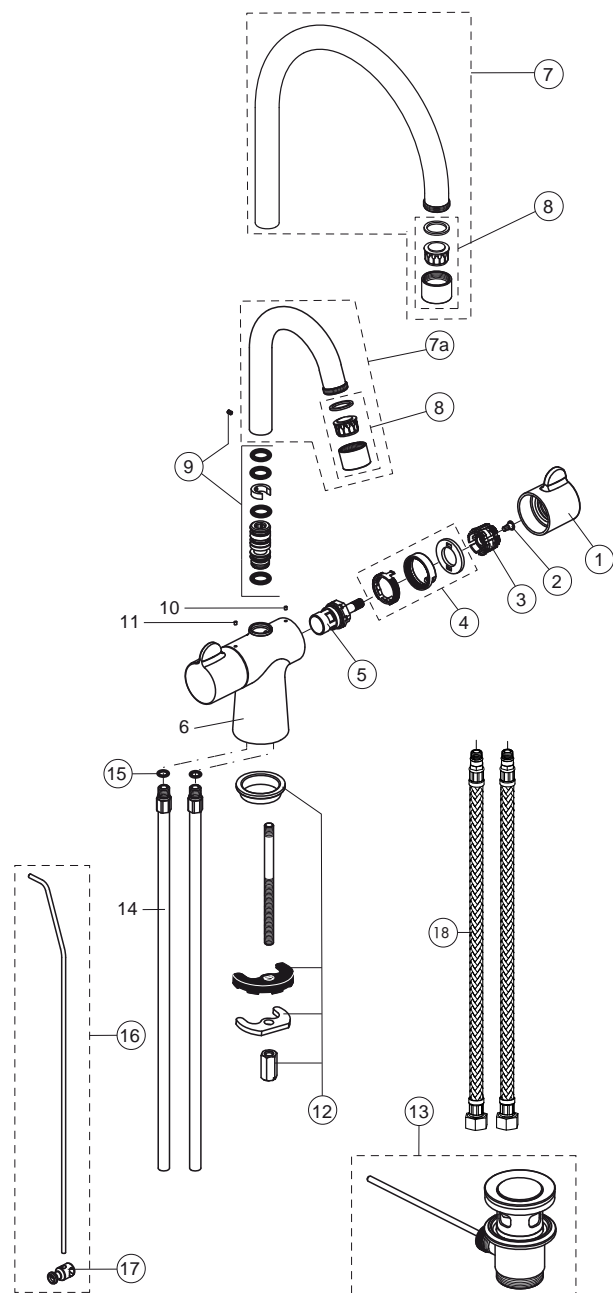

# Reservevedele/Måltegninger B7695, B7698, B7699

## Versioner før sept. 16

Nr.	Beskrivelse	Varenr.	WS nr.	Nr.	Beskrivelse	Varenr.	WS nr.
1	Håndhjul	B960445AA	745113509	18	Flex slange M10x1-G3/8"(1 stk.)	A963600NU	745117410
2	Skrue M4	A961780NU	745113505				
3	Adapter	A961659NU	745113504				
4	Klik-anordning, højre	B960446NU	745113510				
4	Klik-anordning, venstre	B960447NU	745113511				
5	Ventiloverdel G $\frac{1}{2}$ ", 90°, K	A961233NU	745113501				
5	Ventiloverdel G $\frac{1}{2}$ ", 90°, V	B960454NU	745113515				
6	Batterikrop						
7	C-tud 200 mm, komplet	B960448AA	745113512				
7a	C-tud 100 mm, komplet	B960449AA	745113513				
8	Luftblander, M22x1-A	B960294AA	745113507				
9	Reparationssæt t.tud	F960023NU	745111559				
10	Mærkeknop (blå)						
11	Mærkeknop (rød)						
12	Bespændingssæt	B960415NU	745113506				
13	Bundventil komplet	A961230AA	745117780				
14	Kobberrør L=386 mm (1 stk.)	F960211AA	745111390				
15	O-ring Ø7.65x1.78	B960341NU	745113508				
16	Træk-op stang, komplet	B960450AA	745113514				
17	Spændestykke	A963404NU	745113445				