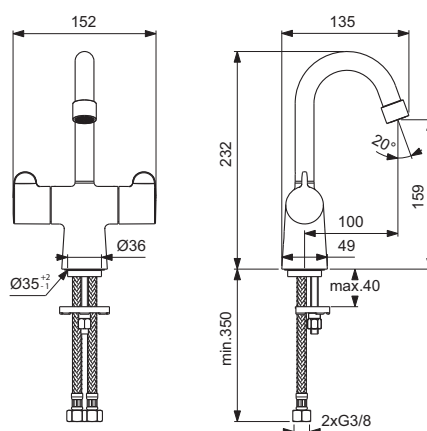

# Reservevedele/Måltegninger B7695, B7698, B7699

## Versioner før sept. 16

Nr.	Beskrivelse	Varenr.	WS nr.	Nr.	Beskrivelse	Varenr.	WS nr.
1	Håndhjul	B960445AA	745113509	18	Flex slange M10x1-G3/8"(1 stk.)	A963600NU	745117410
2	Skrue M4	A961780NU	745113505				
3	Adapter	A961659NU	745113504				
4	Klik-anordning, højre	B960446NU	745113510				
4	Klik-anordning, venstre	B960447NU	745113511				
5	Ventiloverdel G $\frac{1}{2}$ ", 90°, K	A961233NU	745113501				
5	Ventiloverdel G $\frac{1}{2}$ ", 90°, V	B960454NU	745113515				
6	Batterikrop						
7	C-tud 200 mm, komplet	B960448AA	745113512				
7a	C-tud 100 mm, komplet	B960449AA	745113513				
8	Luftblander, M22x1-A	B960294AA	745113507				
9	Reparationssæt t.tud	F960023NU	745111559				
10	Mærkeknop (blå)						
11	Mærkeknop (rød)						
12	Bespændingssæt	B960415NU	745113506				
13	Bundventil komplet	A961230AA	745117780				
14	Kobberrør L=386 mm (1 stk.)	F960211AA	745111390				
15	O-ring Ø7.65x1.78	B960341NU	745113508				
16	Træk-op stang, komplet	B960450AA	745113514				
17	Spændestykke	A963404NU	745113445				