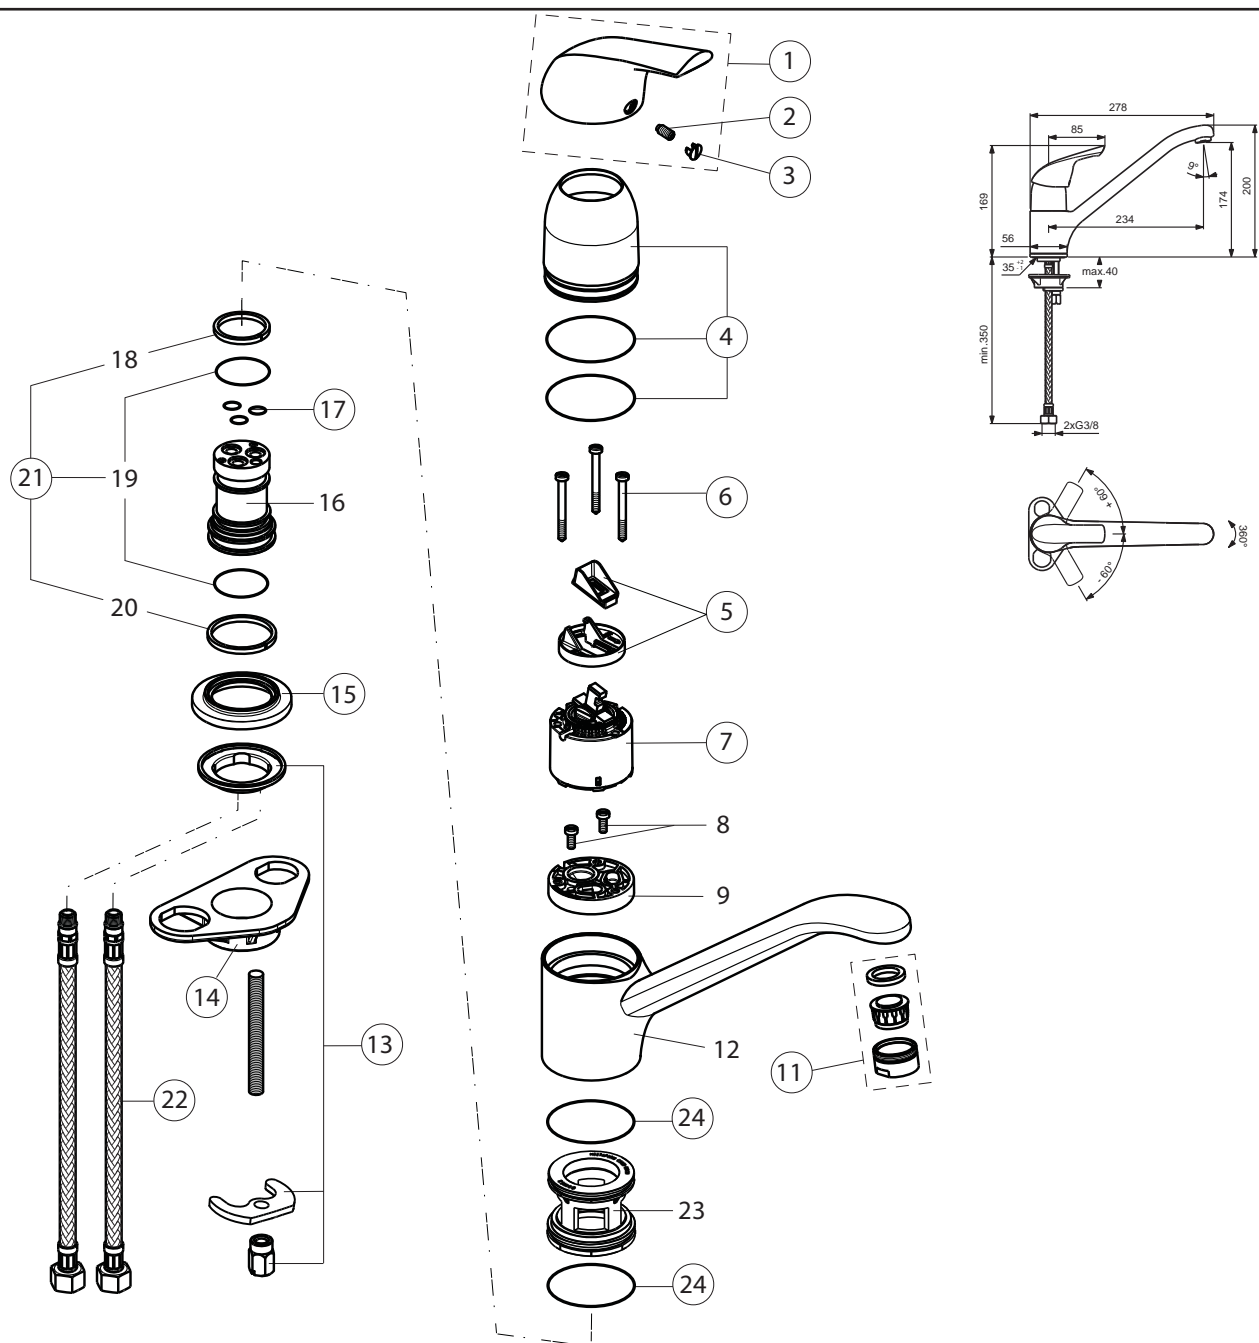

Reserve dele/Måltegninger B7820

Nr.	Beskrivelse	Varenr.	WVS nr.	Nr.	Beskrivelse	Varenr.	WVS nr.
1	Greb	B961268AA		22	Flex slange M10x1-G3/8" (1 stk.)	A963600NU	745117410
2	Skrue til greb M5x10	A963309NU	745117610	23	Bøsning		
3	Mærkeknop (blå/rød)	A963054NU	745117110	24	O-ring Ø44x2	A961338NU	745117644
4	Kappe	B960247AA	745113215				
5	Klik-anordning	A860700NU	745113104				
6	Skrue M4x39	A963176NU	745117612				
7	Kartouche 47 mm ECO	A960501NU	745113260				
8	Skrue M4x10						
9	Adapter						
11	Luftblander, M24x1-C	A961132AA	745113203				
12	Svingtud						
13	Bespændingssæt	B960436NU					
14	Spændeplade	A962328NU	745117010				
15	Bordring	B960440AA					
16	Batterikrop						
17	O-ring Ø7x2	B960230NU	745113213				
18	Glidering 27.3-31.7-3						
19	O-ring Ø26,64x2,62						
20	Glidering 34.6-38.9-3						
21	Rep. sæt til tud	B960231NU	745113214				