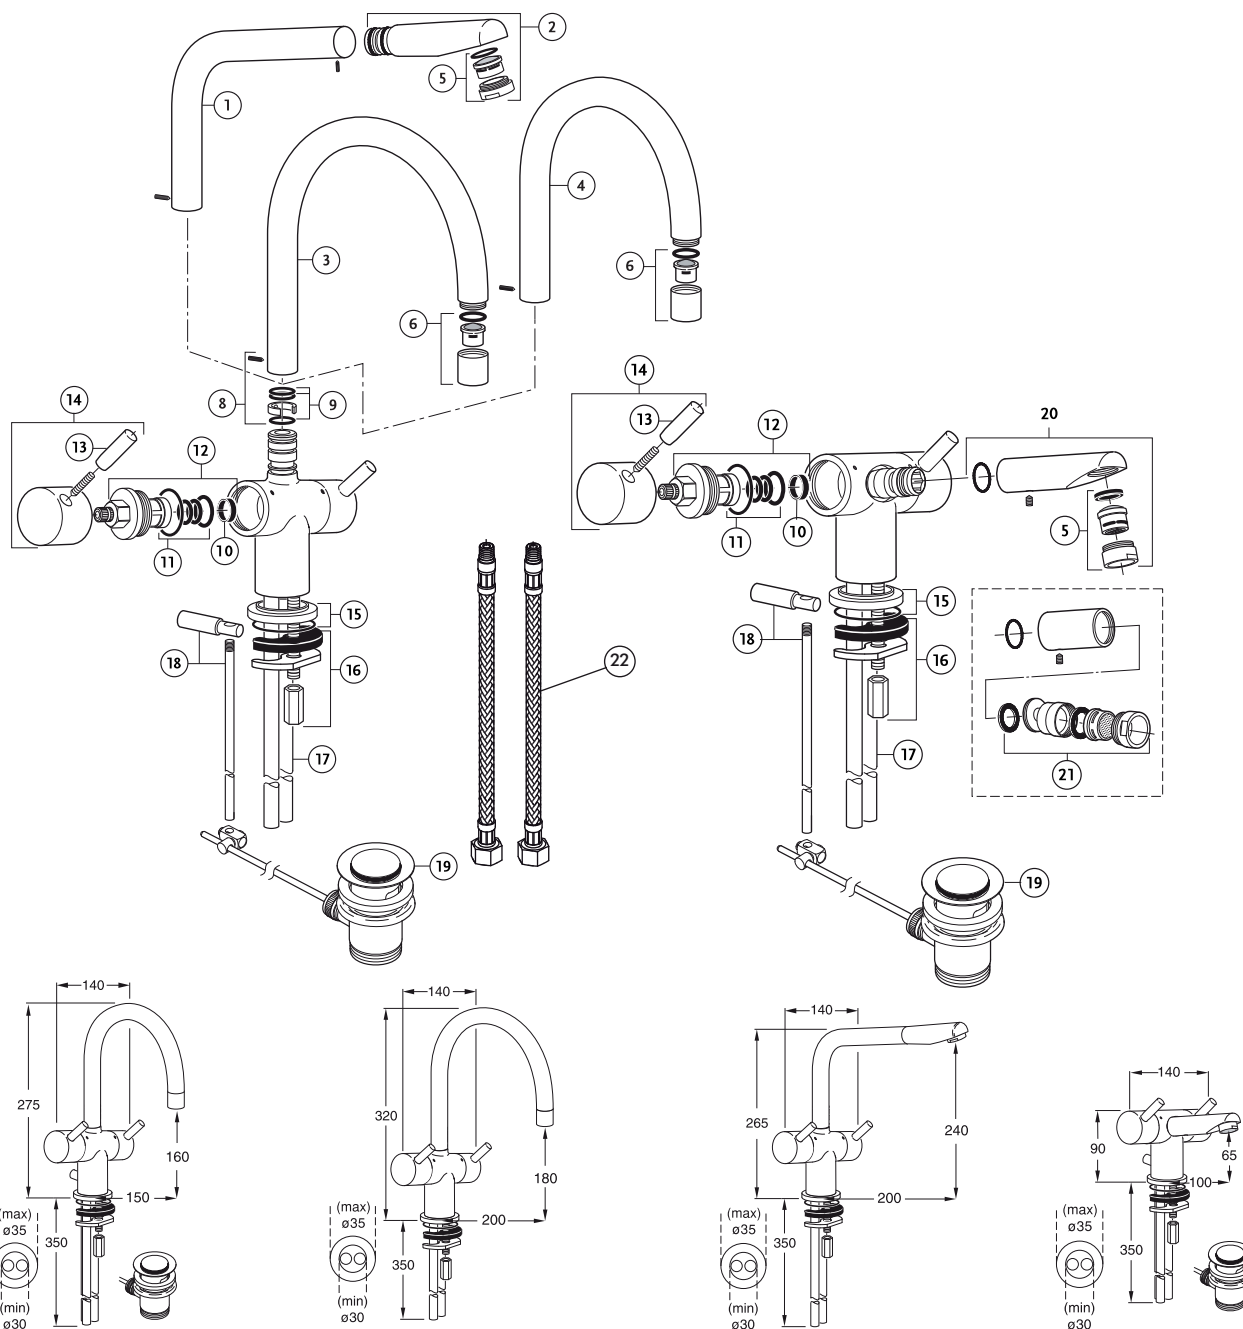

Reserve dele/Måltegninger

F1105, F1106, F1107, F1108, F1109, F1111, F1112
Efter August 2003

Nr.	Beskrivelse	Varenr.	WS nr.	Nr.	Beskrivelse	Varenr.	WS nr.
1	L-tud med spids 1109 KV Do. Stainless	F960511AA F960511XJ	745116040 745116047		Do. Stainless	F960190XJ	745111337
2	Udløbsspid til 1109 KV Do. Stainless	F960440AA F960440XJ	745116050 745116057		Pind 45 mm Do. Stainless	F960107AA F960107XJ	745116640 745116647
3	C-tud til 1106 KV Do. Stainless	F960219AA F960219XJ	745116010 745116017	14	Håndhjul med Børma kold Do. Stainless	F960193AA F960193XJ	745111590 745111597
4	C-tud til 1112 HV	F960220AA	745116000	14	Håndhjul varm	F960194AA	745111000
5	Luftblander, M24x1 - A Do. Stainless	A960321AA A960321XJ	745117426		Do. Stainless	F960194XJ	745111007
6	Luftblander, M18x1 Do. Stainless	F960181AA F960181XJ	745116740	15	Bordring + O-ring	F960523AA	745111250
6a	Luftblander, M18x1 - 8,3 l/m Do. Stainless	F960231AA F960231XJ	745116750 745116757	16	Bespændingssæt M8	A960304NU	745111900
8	Reparationssæt t.tud	F960023NU	745111559	17	Kobberrør L=386 mm (1 stk.) Do. Rå	F960211AA F960211NU	745111390 745111391
9	O-ringe	F960183NU	745116310	18	Træk-op stang, komplet Do. Stainless	F960191AA F960191XJ	745116920 745116927
10	Bundpakning	F960016NU	745111621	19	Bundventil Do. Stainless	H3699AA H3699XJ	747316110 747316117
11	Rep. sæt 571	F960030NU	745111666	20	Udløbsspid 1105		
12	Ventiloverdel varm	F960035NU	745111184	21	Kugle-luftblander	F960182AA	745115084
	Ventiloverdel kold	F960034NU	745111185	22	Flex slange M10x1-G3/8" (1 stk.)	A963305NU	
13	Pind 25 mm	F960190AA	745111334				