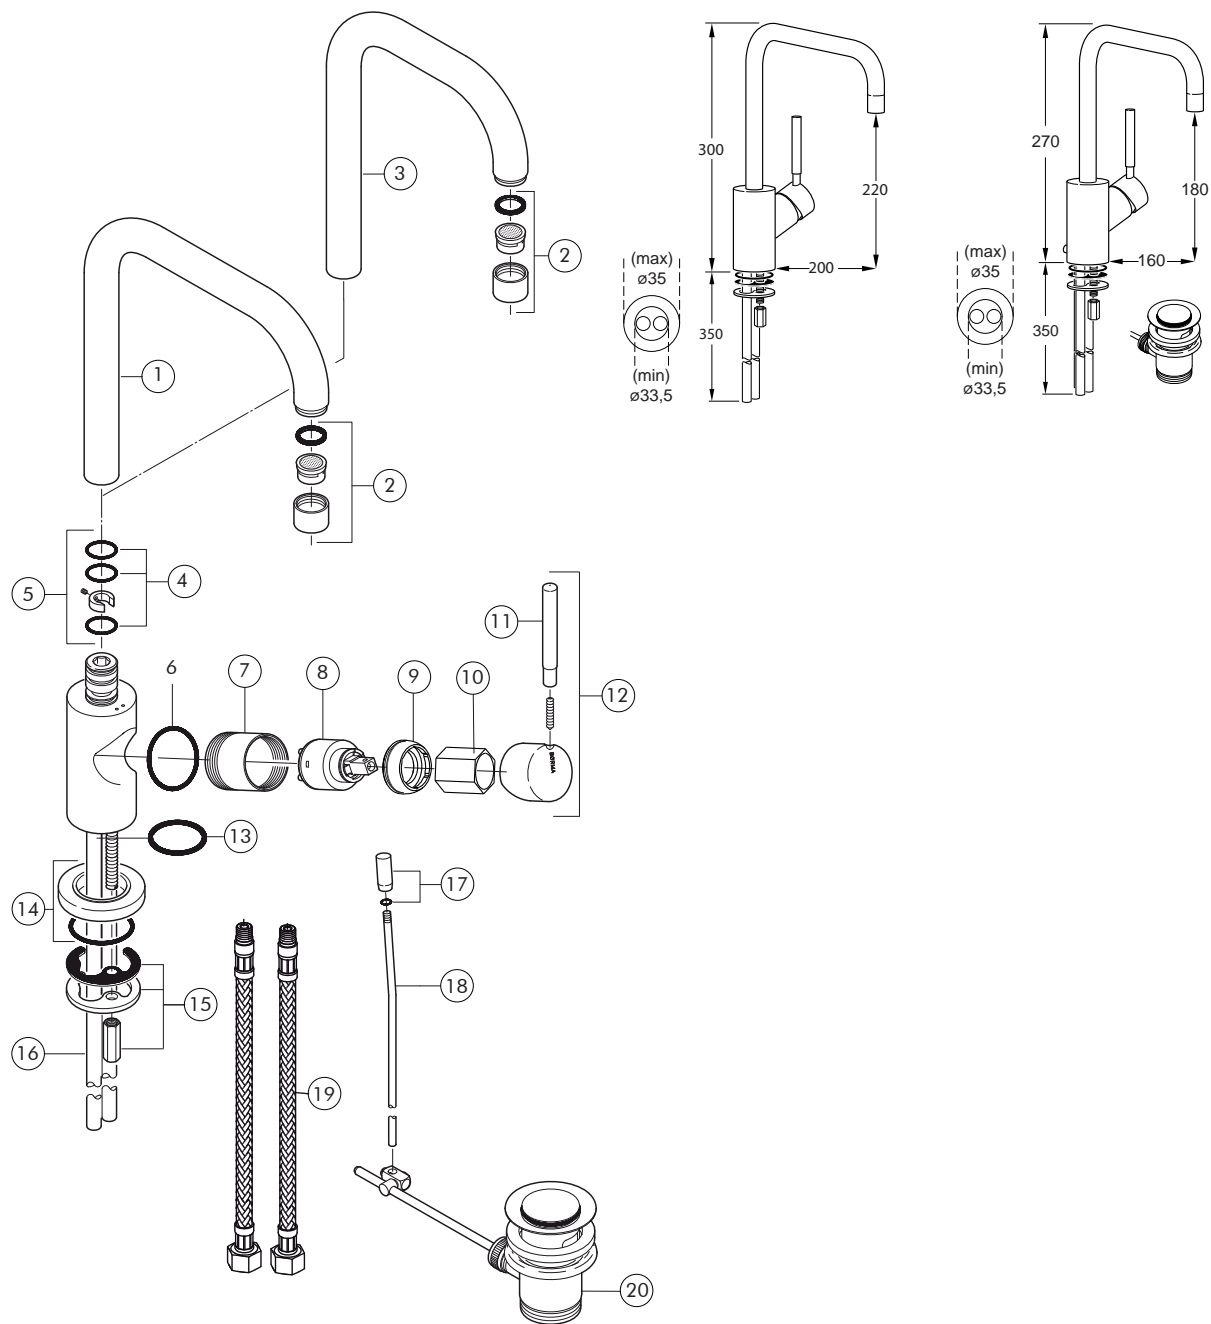

# Reservevedele/Måltegninger F1118, F1119, F1120

Nr.	Beskrivelse	Varenr.	WVS nr.	Nr.	Beskrivelse	Varenr.	WVS nr.
1	Tud til F1120	F960223AA	745116830	16	Kobberrør L=386 mm (1 stk.)	F960211NU	745111391
1	Do. Stainless	F960223XJ		16	Kobberrør L=386 mm (1 stk.)	F960211AA	745111390
2	Luftblander, M18x1	F960181AA	745116740	17	Knop til stang	F960190AA	745111334
	Do. Stainless	F960181XJ		17	Do. Stainless	F960190XJ	745111337
2a	Luftblander, M18x1 - 8,3 l/m	F960231AA	745116750	18	Træk-op-stang	F960103AA	745116760
	Do. Stainless	F960231XJ	745116757	19	Flex slange M10x1-G3/8" (1 stk.)	A963305NU	
3	Tud til F1118, F1119	F960222AA	745116820	20	Bundventil komplet	H3699AA	747316110
3	Do. Stainless	F960222XJ		20	Do. Stainless	H3699XJ	747316117
4	O-ringe (15 stk.)	F960183NU	745116310				
5	Reparationssæt t.tud	F960023NU	745111559				
6	O-ring Ø35,00 X 1,50						
7	Kappe t/kartouche	F960104AA	745116710				
8	Kartouche 35 mm	A960569NU	745116708				
9	Møtrik	F960432AA	745116730				
10	Værktøj for møtrik	F960627NU					
11	Pind	F960005AA	745116420				
12	Greb	F960199AA	745116800				
13	Pakning mod bord	F960185NU	745116305				
14	Bordroset inkl. O-ring	F960175AA	745116810				
15	Bespændingssæt M8	F960217NU	745118802				