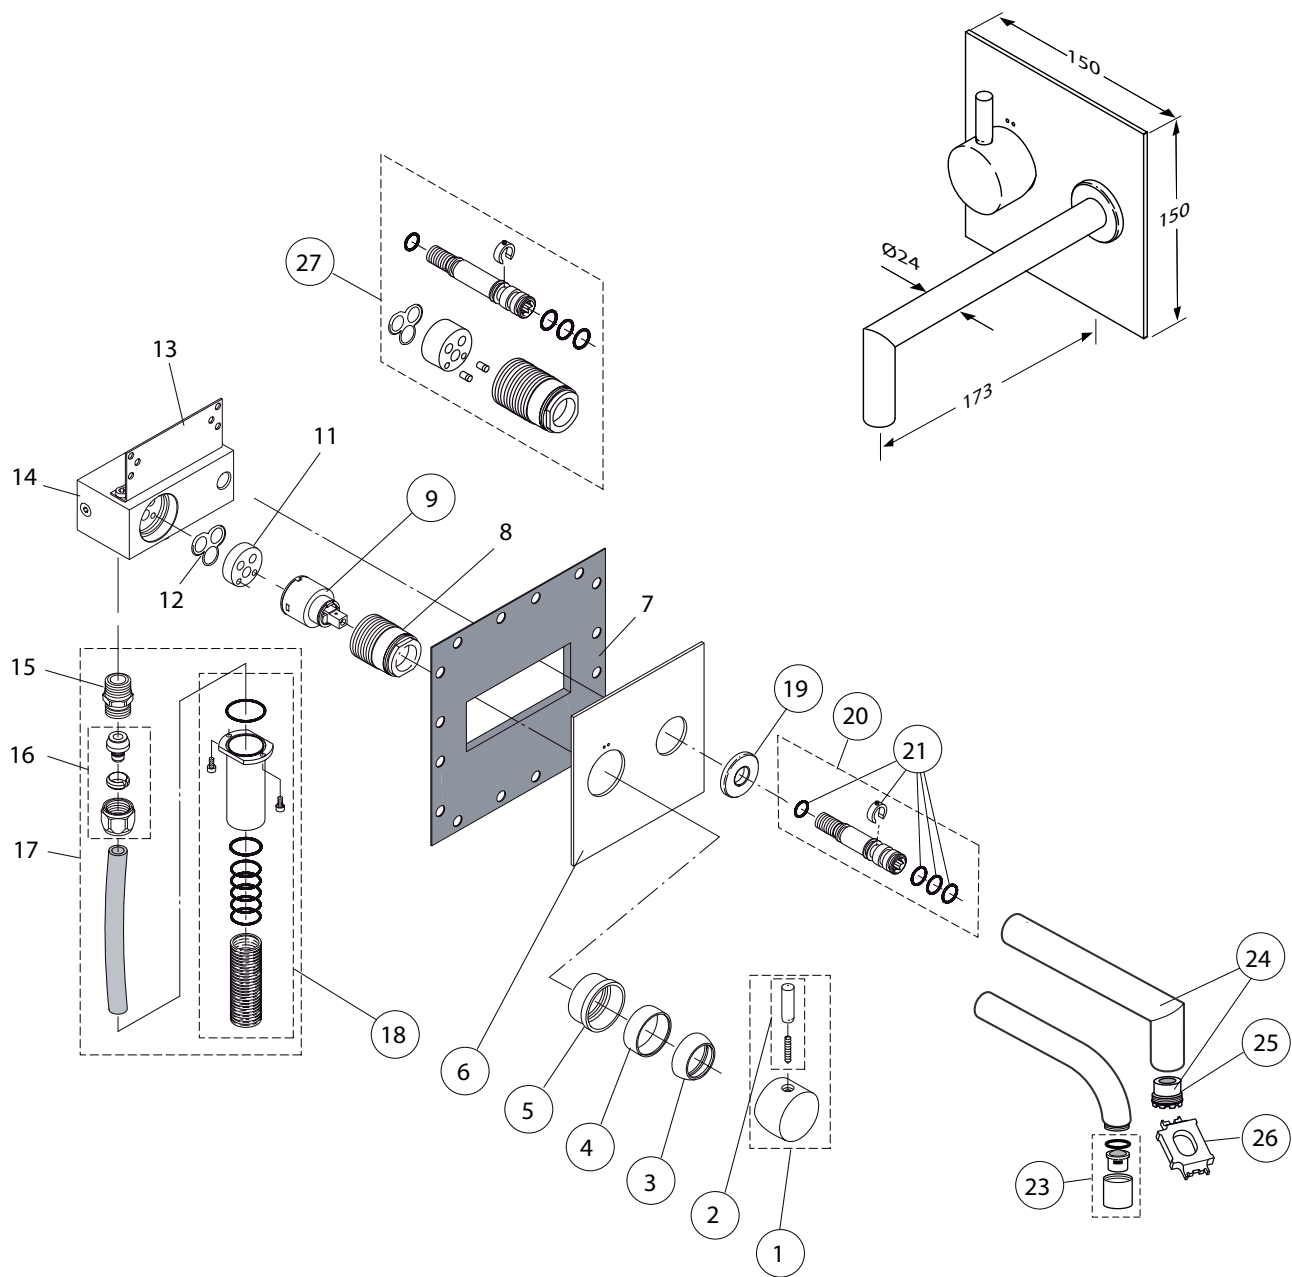

Reservevedele/Måltegninger F1135

Nr.	Beskrivelse	Varenr.	WVS nr.	Nr.	Beskrivelse	Varenr.	WVS nr.
1	Greb m. pind	F960252AA	745116850	23	Luftblander 18 mm	F960231AA	745116750
2	Pind for greb	F960425AA	745116851	24	Tud m. luftblander	F960515AA	
3	Design kappe	F960111AA	745116110	25	Luftblander, M21,5x1-A	A960191NU	
4	Top ring	F960695AA	745116855	26	Nøgle til luftblander	A960196NU	745113403
5	Omløber f/frontplade	F960690AA					
6	Frontplade 150x150 mm	F960256AA	745116870				
7	Gummi membran			27	Forlængersæt 10 mm	F960807NU	
8	Spændering f/kartouche			27	Forlængersæt 20 mm	F960260NU	
9	Kartouche 35 mm	A960567NU	745116300	27	Forlængersæt 30 mm	F960262NU	
11	Adapter for kartouche			27	Forlængersæt 40 mm	F960263NU	
12	Pakning						
13	Vinkelbeslag						
14	Batterikrop						
15	Nippel						
16	Koblingssæt						
17	Tilbehør i/vandtilslutning						
18	Hus for PEX tilslutning	F960747NU	745116880				
19	Ring til tud	F960174AA					
20	Nippel m. O-ringe og clips	F960187NU					
21	Rep.sæt til tud Ø24	F960038NU					