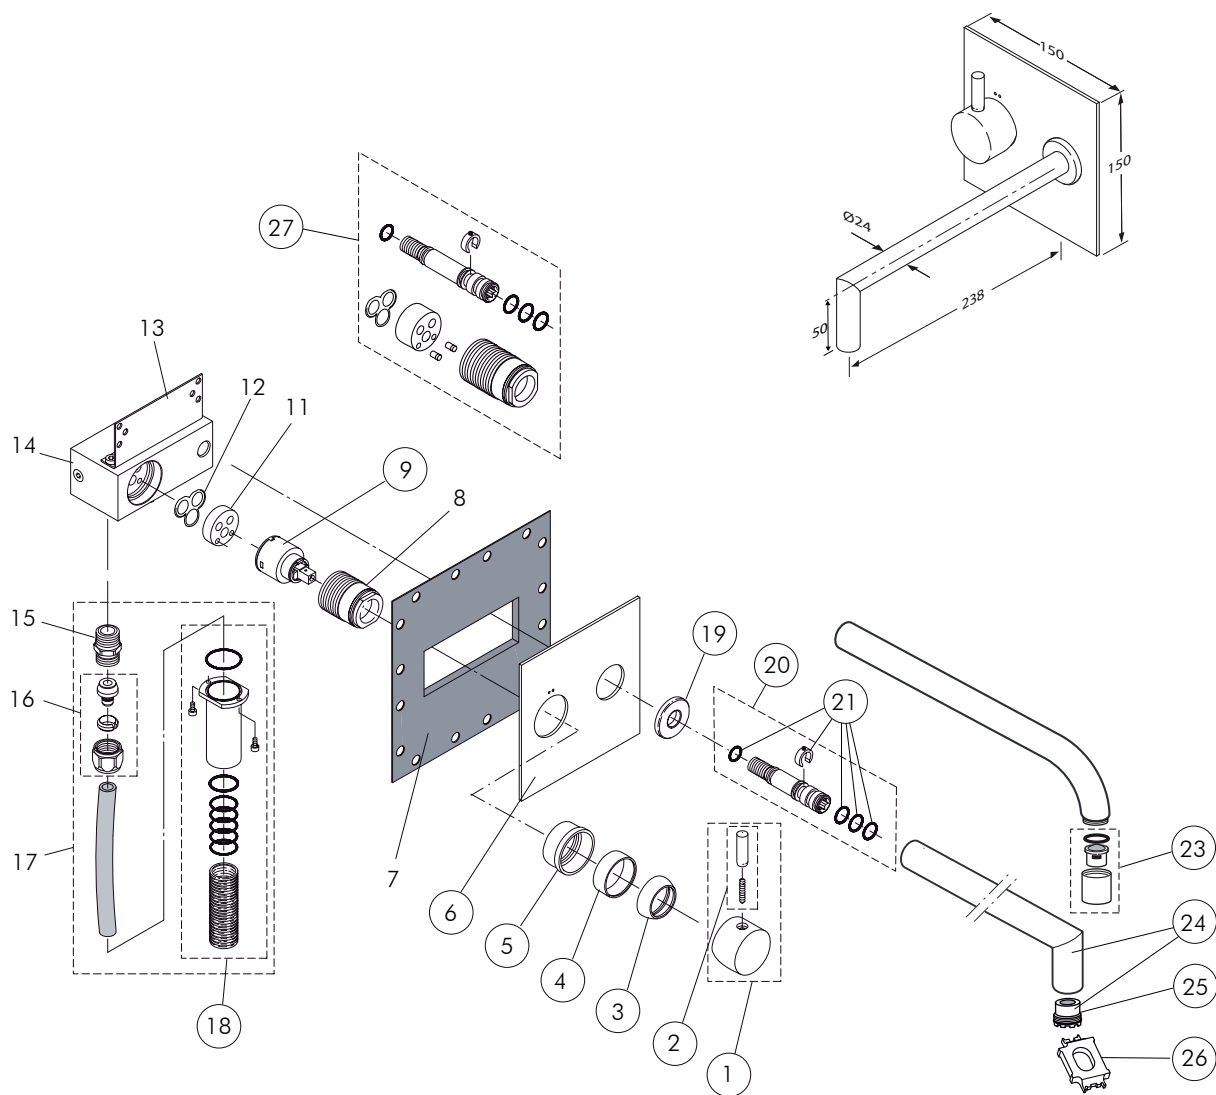

# Reservevedele/Måltegninger F1141

Nr.	Beskrivelse	Varenr.	WVS nr.	Nr.	Beskrivelse	Varenr.	WVS nr.
1	Greb m. pind	F960252AA	745116850	23	Luftblander 18 mm	F960231AA	745116750
2	Pind for greb	F960425AA	745116851	24	Tud m. luftblander	F960225AA	745116840
3	Design kappe	F960111AA	745116110	25	Luftblander, M21,5x1-A	A960191NU	
4	op ring	F960695AA	745116855	26	Nøgle til luftblander	A960196NU	745113403
5	Omløber f/frontplade	F960690AA	745116860				
6	Frontplade 150x150 mm	F960256AA	745116870				
7	Gummi membran			27	Forlængersæt 10 mm	F960807NU	
8	Spændering f/kartouche				Forlængersæt 20 mm	F960260NU	
9	Kartouche 35 mm	A960567NU	745116300		Forlængersæt 30 mm	F960262NU	
11	Adapter for kartouche				Forlængersæt 40 mm	F960263NU	
12	Pakning						
13	Vinkelbeslag						
14	Batterikrop						
15	Nippel						
16	Koblingssæt						
17	Tilbehør i/vandtilslutning						
18	Hus for PEX tilslutning	F960747NU	745116880				
19	Ring til tud	F960174AA					
20	Nippel m. O-ringe og clips	F960187NU					
21	Rep.sæt til tud Ø24	F960038NU					