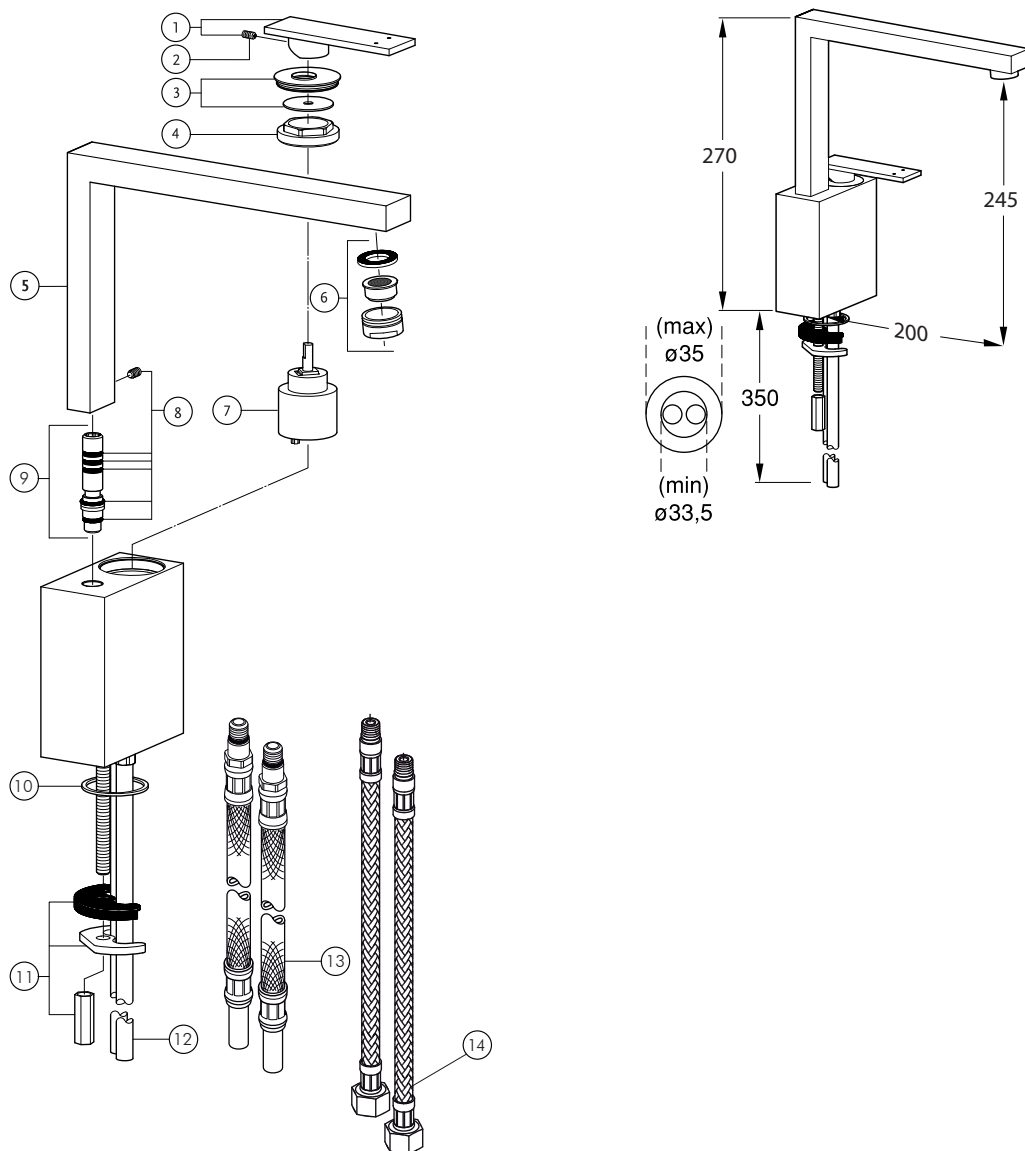

Reserve dele/Måltegninger F1202AA

Nr.	Beskrivelse	Varenr.	WVS nr.	Nr.	Beskrivelse	Varenr.	WVS nr.
1	Greb til F1202	F960684AA	745116331				
2	Skrue M5x5 DIN916	A962041NU					
3	Dækskive + pakning	F960490AA	745116335				
4	Møtrik NV 27	F960691NU	745116336				
5	Tud komplet	F960513AA	745116351				
6	Luftblander, M24x1-A	A960321AA	745117426				
7	Kartouche	F960633NU	745116340				
8	Rep. sæt til tud 1202	F960686NU	745116352				
9	Nippel komplet	F960692NU	745116356				
10	Pakning mod bord	F960185NU	745116305				
11	Bespændingssæt	A960304NU	745111900				
12	Kobberrør L=386 mm (1 stk.)	F960211NU	745111391				
13	Flex-slange M10x1-Ø10 (2 stk.)	A960639NU					
14	Flex slange M10x1-G3/8" (1 stk.)	A963305NU					