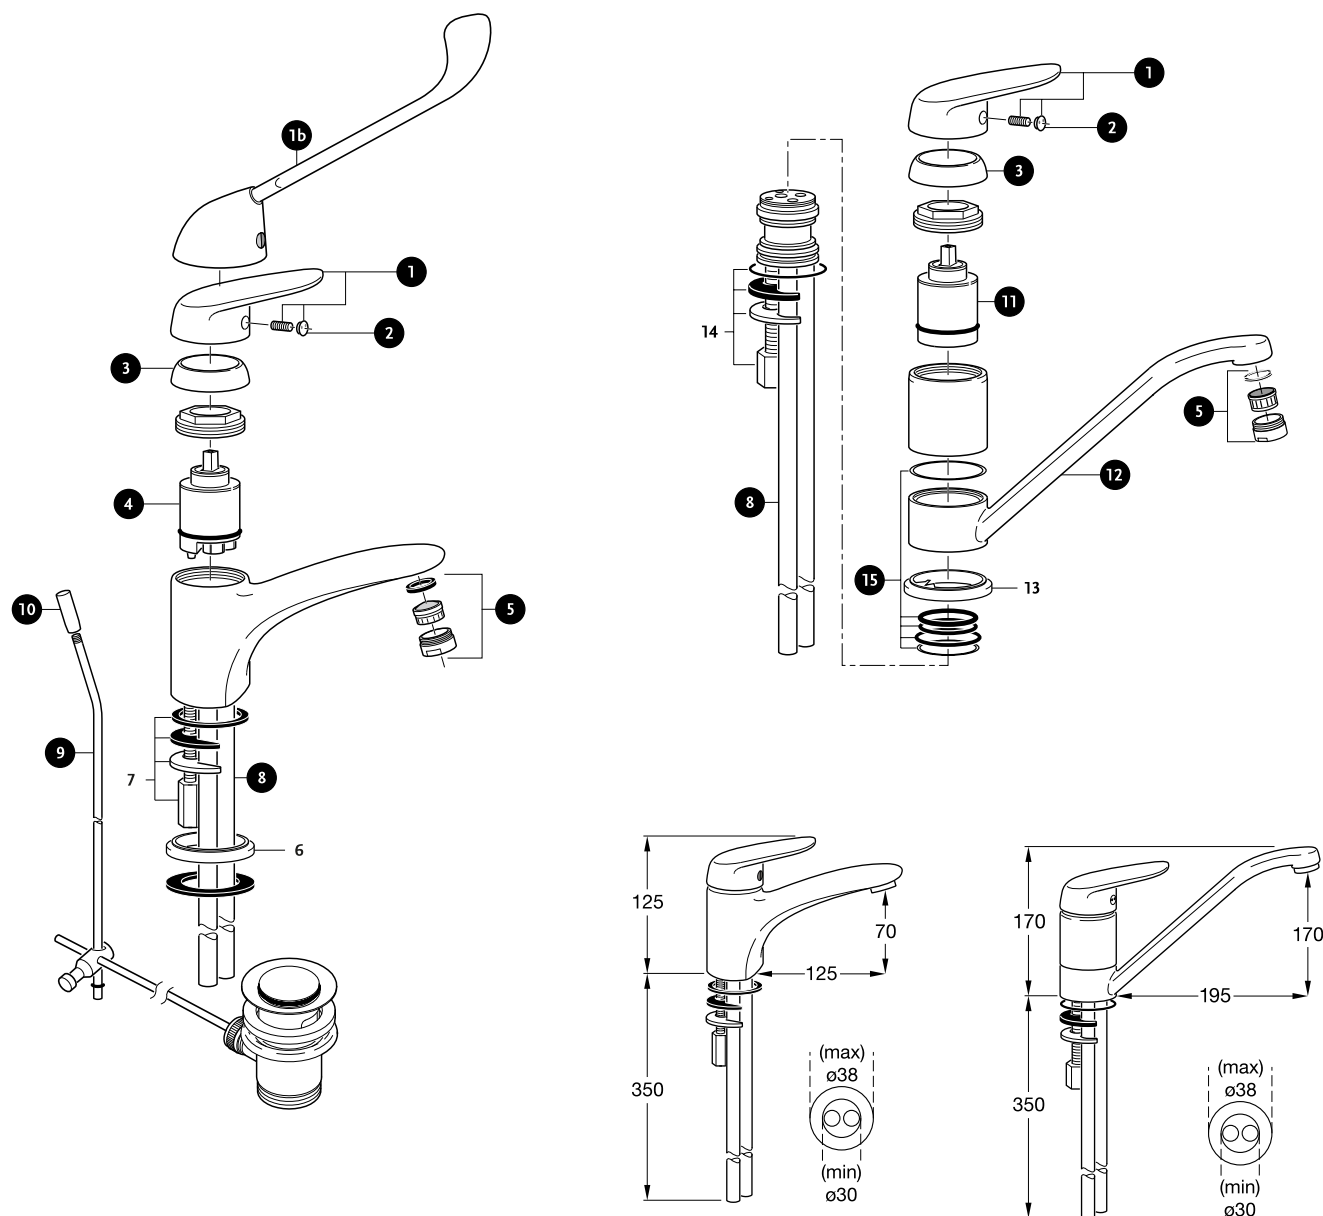

# Reservevedele/Måltegninger

**NB: BEGRÆNSET ANTAL - RESERVEDELE KUN TILGÆNGLIG SÅ LÆNGE LAGER HAVES**

Nr.	Beskrivelse	Varenr.	VVS nr.	Nr.	Beskrivelse	Varenr.	VVS nr.
1	Håndgreb	F960715AA	745130110	15	Rep. sæt til svingled	F960501NU	745130221
1b	Handigreb	F960556AA	745118114				
2	Mærkeknop	F960436AA	745130580				
3	Designkappe	F960814AA	745130114				
4	Kartouche	F960625NU	745115230				
5	Luftblander M 22 x 1						
6	Bordring						
7	Bespændingssæt til håndvask						
8	CU-rør	F960211AA	745111390				
9	Træk-op stang	F960102AA	745130300				
10	Knop til træk-op stang	F960108AA	745116620				
11	Kartouche	F960626NU	745130183				
12	Svingled	F960397AA	745130220				
13	Bordring						
14	Bespændingssæt til køkkenvask						