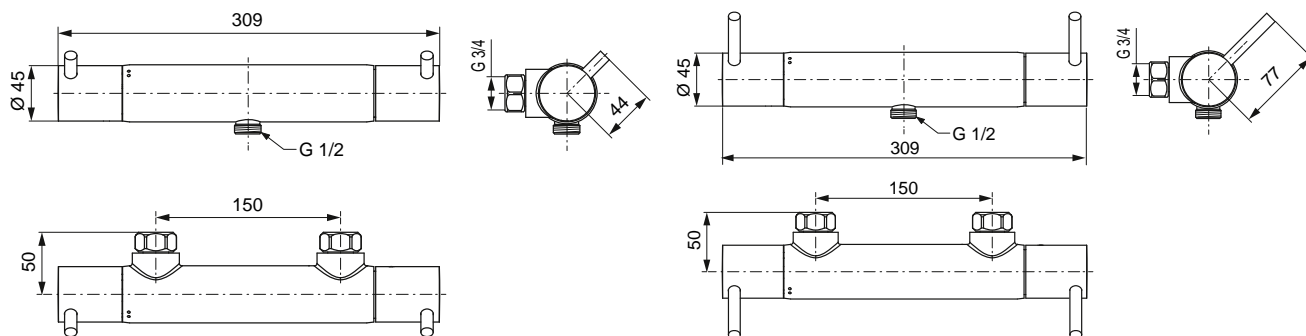

Reservevedele/Måltegninger F1691, F1693

Nr.	Beskrivelse	Varenr.	WS nr.	Nr.	Beskrivelse	Varenr.	WS nr.
1	Skruer	A961095NU	745113002				
2	Håndhjul, temperatur	A860877AA	745113001				
2a	Håndhjul, temp. 65mm pind	F960923AA					
3	Håndhjul, vandmængde	F960924AA					
3a	Håndhjul, vandm. 65mm pind	F960925AA					
4	Skruer M4	A961780NU	745113505				
5	Temperaturregulering	A961889NU	745113003				
6	Termostatenhed	F961044NU	745113004				
7	Batterikrop						
8	Øko-stopringe	A963432NU					
9	Ventiloverdel G 1/2", 180°	A963400NU	745113316				
10	Omløber						
11	Kontraventil DW15 2 stk.	A962594NU	745113437				
12	Sædenippel M20x1 Links						
13	O-ring Ø17x2	A961810NU	745113428				
14	Filter	A962595NU	745113314				
15	Nippel G1/2"	A963651NU	745113113				