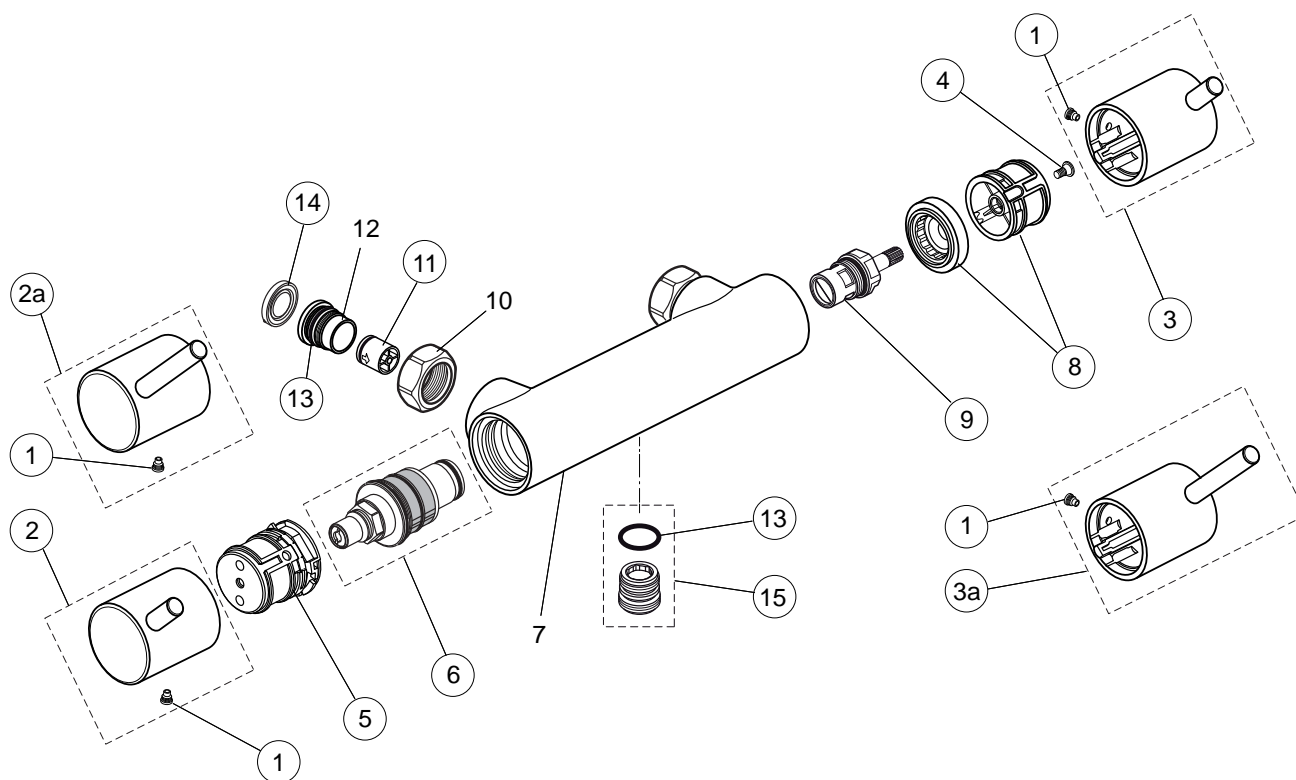

Reservevedele/Måltegninger F1691, F1693

Nr.	Beskrivelse	Varenr.	WS nr.	Nr.	Beskrivelse	Varenr.	WS nr.
1	Skruer	A961095NU	745113002				
2	Håndhjul, temperatur	A860877AA	745113001				
2a	Håndhjul, temp. 65mm pind	F960923AA					
3	Håndhjul, vandmængde	F960924AA					
3a	Håndhjul, vandm. 65mm pind	F960925AA					
4	Skruer M4	A961780NU	745113505				
5	Temperaturregulering	A961889NU	745113003				
6	Termostatenhed	F961044NU	745113004				
7	Batterikrop						
8	Øko-stopringe	A963432NU					
9	Ventiloverdel G 1/2", 180°	A963400NU	745113316				
10	Omløber						
11	Kontraventil DW15 2 stk.	A962594NU	745113437				
12	Sædenippel M20x1 Links						
13	O-ring Ø17x2	A961810NU	745113428				
14	Filter	A962595NU	745113314				
15	Nippel G1/2"	A963651NU	745113113				