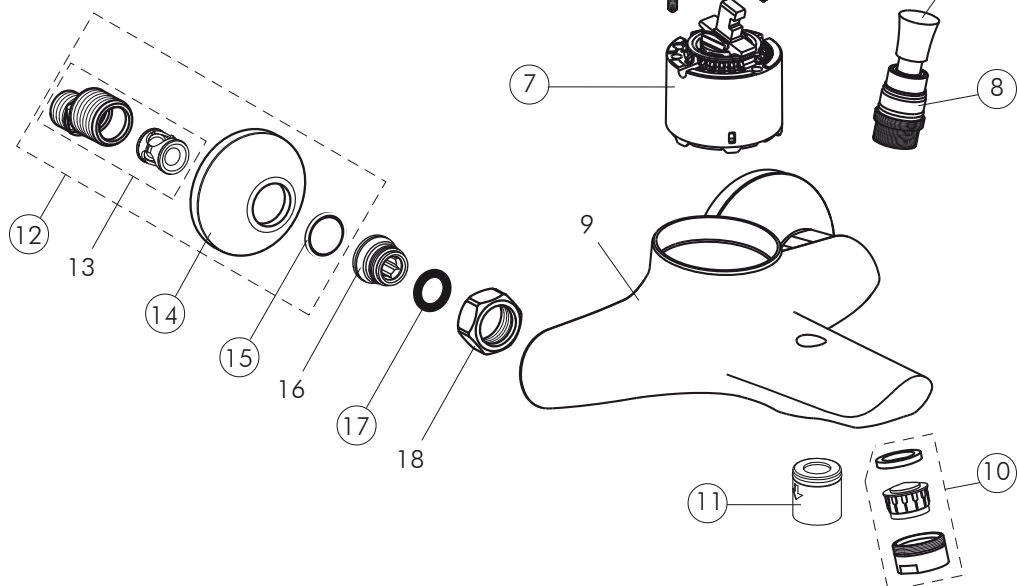

Reservedele/Måltegninger F1708 (B3697)

Nr.	Beskrivelse	Varenr.	WS nr.	Nr.	Beskrivelse	Varenr.	WS nr.
1	Greb	B961268AA		7	Kartouche 47 mm	A960500NU	745128422
2	Skruer til greb M5x10	A963309NU	745117610	8	Automatisk omskifter	B960167AA	745113117
3	Mærkeknop (blå/rød)	A963054NU	745117110		Manuel omskifter	B960168AA	
4	Kappe	A964525AA	745113210	9	Batterikrop		
5	Klik-anordning	A860700NU	745113104	10	Luftblander, M24x1-C	A961132AA	745113203
6	Skruer M4x39	A963176NU	745117612	11	Kontraventil, DW15	A962594NU	745113437
				12	Komplet S-forskruning	A963490AA	745113209
13	S-forskruning G3/4"						
14	Roset	A963489AA	745113208				
15	Fiberpakning, 24x15x2	A961139NU	745117639				
16	Sædenippel						
17	O-ring Ø15.6x1.78	A961182NU	745117635				
18	Omløber						
19	Omskifterknop	B960170AA	745113211				