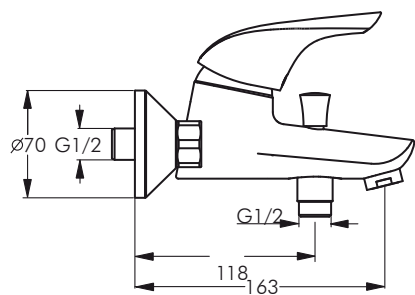

Reservedele/Måltegninger F1708 (B3697)

Nr.	Beskrivelse	Varenr.	WS nr.	Nr.	Beskrivelse	Varenr.	WS nr.
1	Greb	B961268AA		7	Kartouche 47 mm	A960500NU	745128422
2	Skruer til greb M5x10	A963309NU	745117610	8	Automatisk omskifter	B960167AA	745113117
3	Mærkeknop (blå/rød)	A963054NU	745117110		Manuel omskifter	B960168AA	
4	Kappe	A964525AA	745113210	9	Batterikrop		
5	Klik-anordning	A860700NU	745113104	10	Luftblander, M24x1-C	A961132AA	745113203
6	Skruer M4x39	A963176NU	745117612	11	Kontraventil, DW15	A962594NU	745113437
				12	Komplet S-forskruning	A963490AA	745113209
13	S-forskruning G3/4"						
14	Roset	A963489AA	745113208				
15	Fiberpakning, 24x15x2	A961139NU	745117639				
16	Sædenippel						
17	O-ring Ø15.6x1.78	A961182NU	745117635				
18	Omløber						
19	Omskifterknop	B960170AA	745113211				