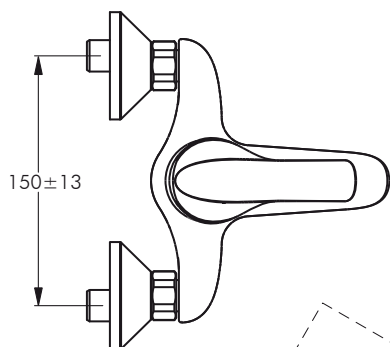

Reservedele/Måltegninger F1708 (B3697)

Nr.	Beskrivelse	Varenr.	WS nr.	Nr.	Beskrivelse	Varenr.	WS nr.
1	Greb	B961268AA		7	Kartouche 47 mm	A960500NU	745128422
2	Skruer til greb M5x10	A963309NU	745117610	8	Automatisk omskifter	B960167AA	745113117
3	Mærkeknop (blå/rød)	A963054NU	745117110		Manuel omskifter	B960168AA	
4	Kappe	A964525AA	745113210	9	Batterikrop		
5	Klik-anordning	A860700NU	745113104	10	Luftblander, M24x1-C	A961132AA	745113203
6	Skruer M4x39	A963176NU	745117612	11	Kontraventil, DW15	A962594NU	745113437
				12	Komplet S-forskruning	A963490AA	745113209
13	S-forskruning G3/4"						
14	Roset	A963489AA	745113208				
15	Fiberpakning, 24x15x2	A961139NU	745117639				
16	Sædenippel						
17	O-ring Ø15.6x1.78	A961182NU	745117635				
18	Omløber						
19	Omskifterknop	B960170AA	745113211				