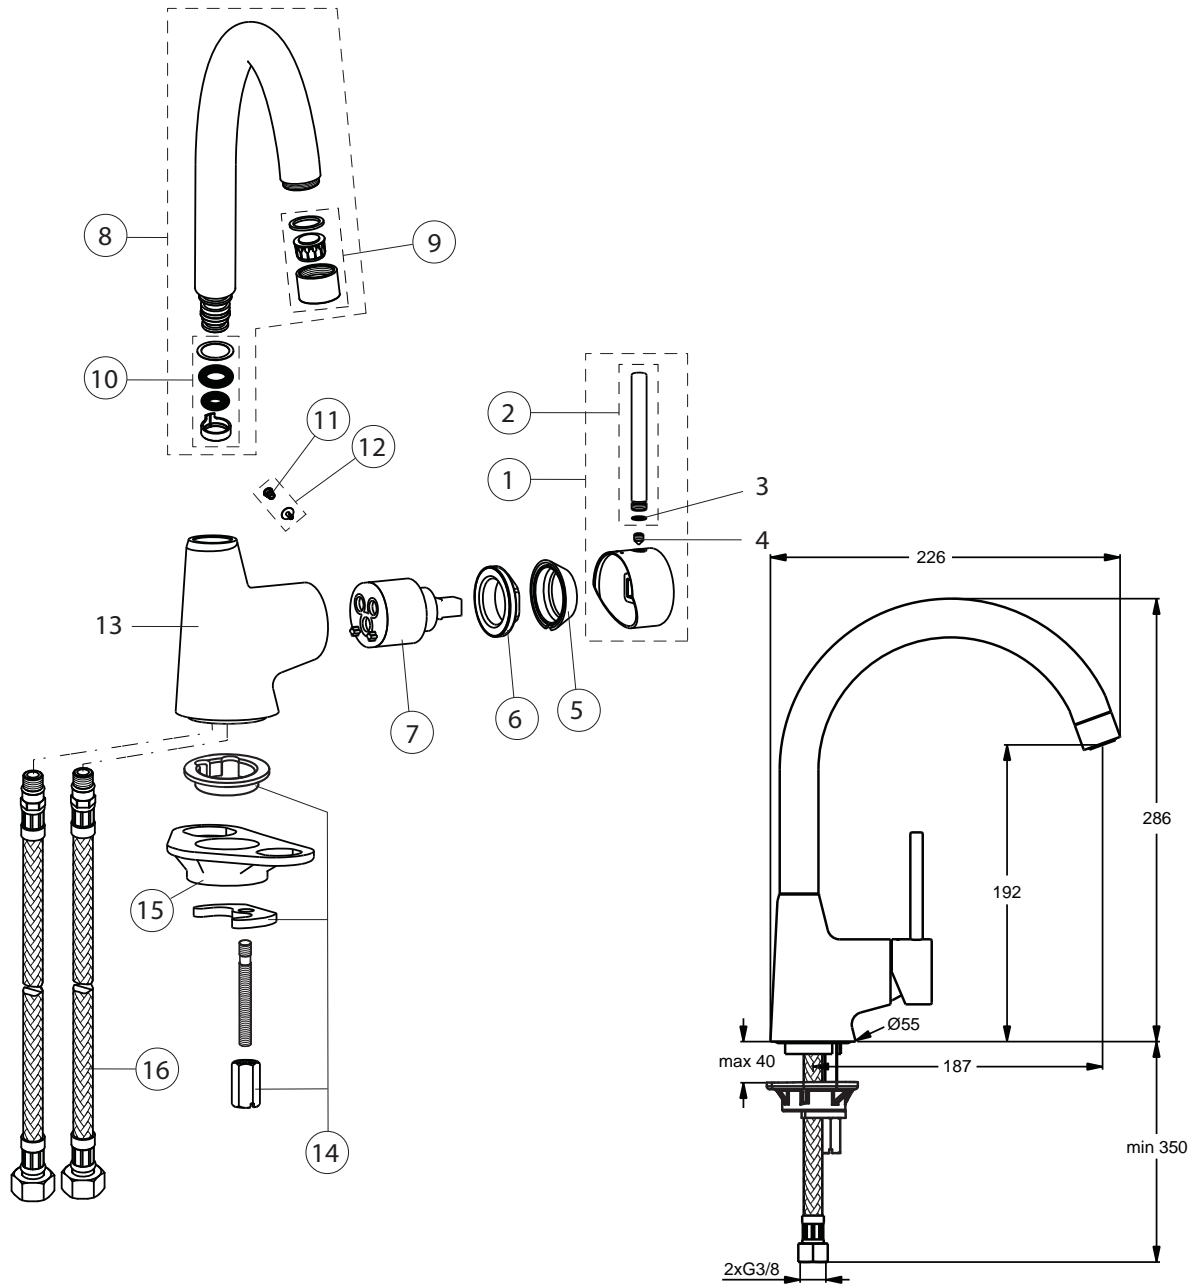

Reservevedele/Måltegninger F1721 (B9328)

Nr.	Beskrivelse	Varenr.	WVS nr.	Nr.	Beskrivelse	Varenr.	WVS nr.
1	Håndgreb med pind	B961272AA					
2	Pind for greb	B960719AA					
3	O-ring Ø6x1,0						
4	Skrue M5x6 DIN 914	A963667NU	745113012				
5	Design kappe	B960709AA					
6	Møtrik M38x1	B960710NU					
7	Kartouche 35 mm	A960567NU	745116300				
8	C-tud	B960293AA					
9	Luftblander, M22x1-A	B960294AA	745113507				
10	Rep. sæt for tud	B960295NU					
11	Spec. skrue M5x5,5	A960058NU					
12	Skrue + dækknap	B960297AA					
13	Batterikrop						
14	Bespændingssæt	B964894NU					
15	Spændeplade	A962328NU	745117010				
16	Flex slange M10x1-G3/8" (1 stk.)	A963600NU	745117410				