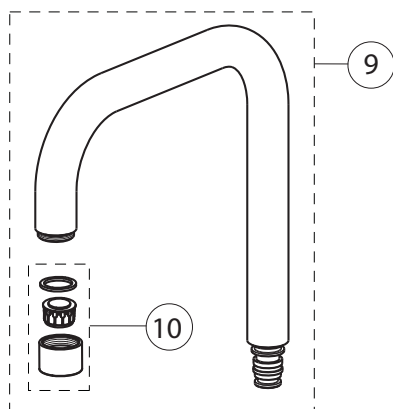

Reserve dele/Måltegninger F1733

Nr.	Beskrivelse	Varenr.	WVS nr.	Nr.	Beskrivelse	Varenr.	WVS nr.
1	Håndgreb	B961294AA					
2	Skrue M5x10						
3	Mærkeknop (krom)	B960473AA	745113125				
4+6	Design kappe og møtrik	B960862AA					
5	Klik-anordning	B960477NU	745113128				
6	Møtrik M43x1 M41x1,5		(indgår med pos. 4)				
7	Kartouche 40 mm	B960863NU	745113115				
8	Batterikrop.						
9	U-tud 200 mm	B961132AA					
10	Luftblander, M22x1 - A	B960294AA					
11	Reparationssæt t.tud	B960295NU	745111559				
12	Skrue M5x5,5						
13	Dæk kappe Ø8,1x3	B960583NU					
14	Bespændingssæt	B960608NU					
15	Spændeplade	A962328NU	745117010				
16	Flex slange M10x1-G3/8" (1 stk.)	A963600NU	745117410				
	L445						