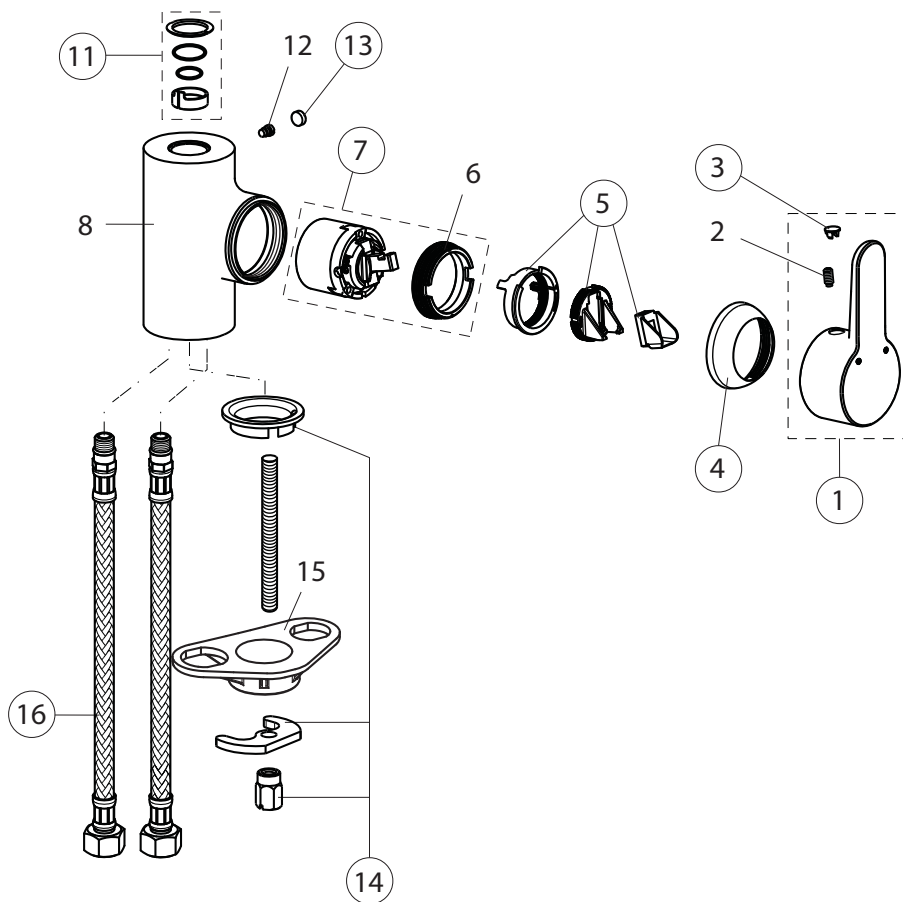

Reserve dele/Måltegninger F1733

Nr.	Beskrivelse	Varenr.	WVS nr.	Nr.	Beskrivelse	Varenr.	WVS nr.
1	Håndgreb	B961294AA					
2	Skrue M5x10						
3	Mærkeknop (krom)	B960473AA	745113125				
4+6	Design kappe og møtrik	B960862AA					
5	Klik-anordning	B960477NU	745113128				
6	Møtrik M43x1 M41x1,5		(indgår med pos. 4)				
7	Kartouche 40 mm	B960863NU	745113115				
8	Batterikrop.						
9	U-tud 200 mm	B961132AA					
10	Luftblander, M22x1 - A	B960294AA					
11	Reparationssæt t.tud	B960295NU	745111559				
12	Skrue M5x5,5						
13	Dæk kappe Ø8,1x3	B960583NU					
14	Bespændingssæt	B960608NU					
15	Spændeplade	A962328NU	745117010				
16	Flex slange M10x1-G3/8" (1 stk.)	A963600NU	745117410				
	L445						