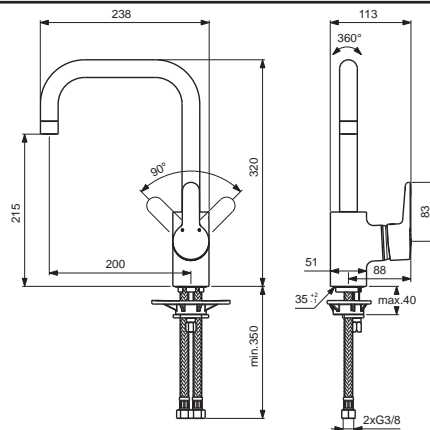

Reserve dele/Måltegninger F1733

Nr.	Beskrivelse	Varenr.	WVS nr.	Nr.	Beskrivelse	Varenr.	WVS nr.
1	Håndgreb	B961294AA					
2	Skrue M5x10						
3	Mærkeknop (krom)	B960473AA	745113125				
4+6	Design kappe og møtrik	B960862AA					
5	Klik-anordning	B960477NU	745113128				
6	Møtrik M43x1 M41x1,5		(indgår med pos. 4)				
7	Kartouche 40 mm	B960863NU	745113115				
8	Batterikrop.						
9	U-tud 200 mm	B961132AA					
10	Luftblander, M22x1 - A	B960294AA					
11	Reparationssæt t.tud	B960295NU	745111559				
12	Skrue M5x5,5						
13	Dæk kappe Ø8,1x3	B960583NU					
14	Bespændingssæt	B960608NU					
15	Spændeplade	A962328NU	745117010				
16	Flex slange M10x1-G3/8" (1 stk.)	A963600NU	745117410				
	L445						