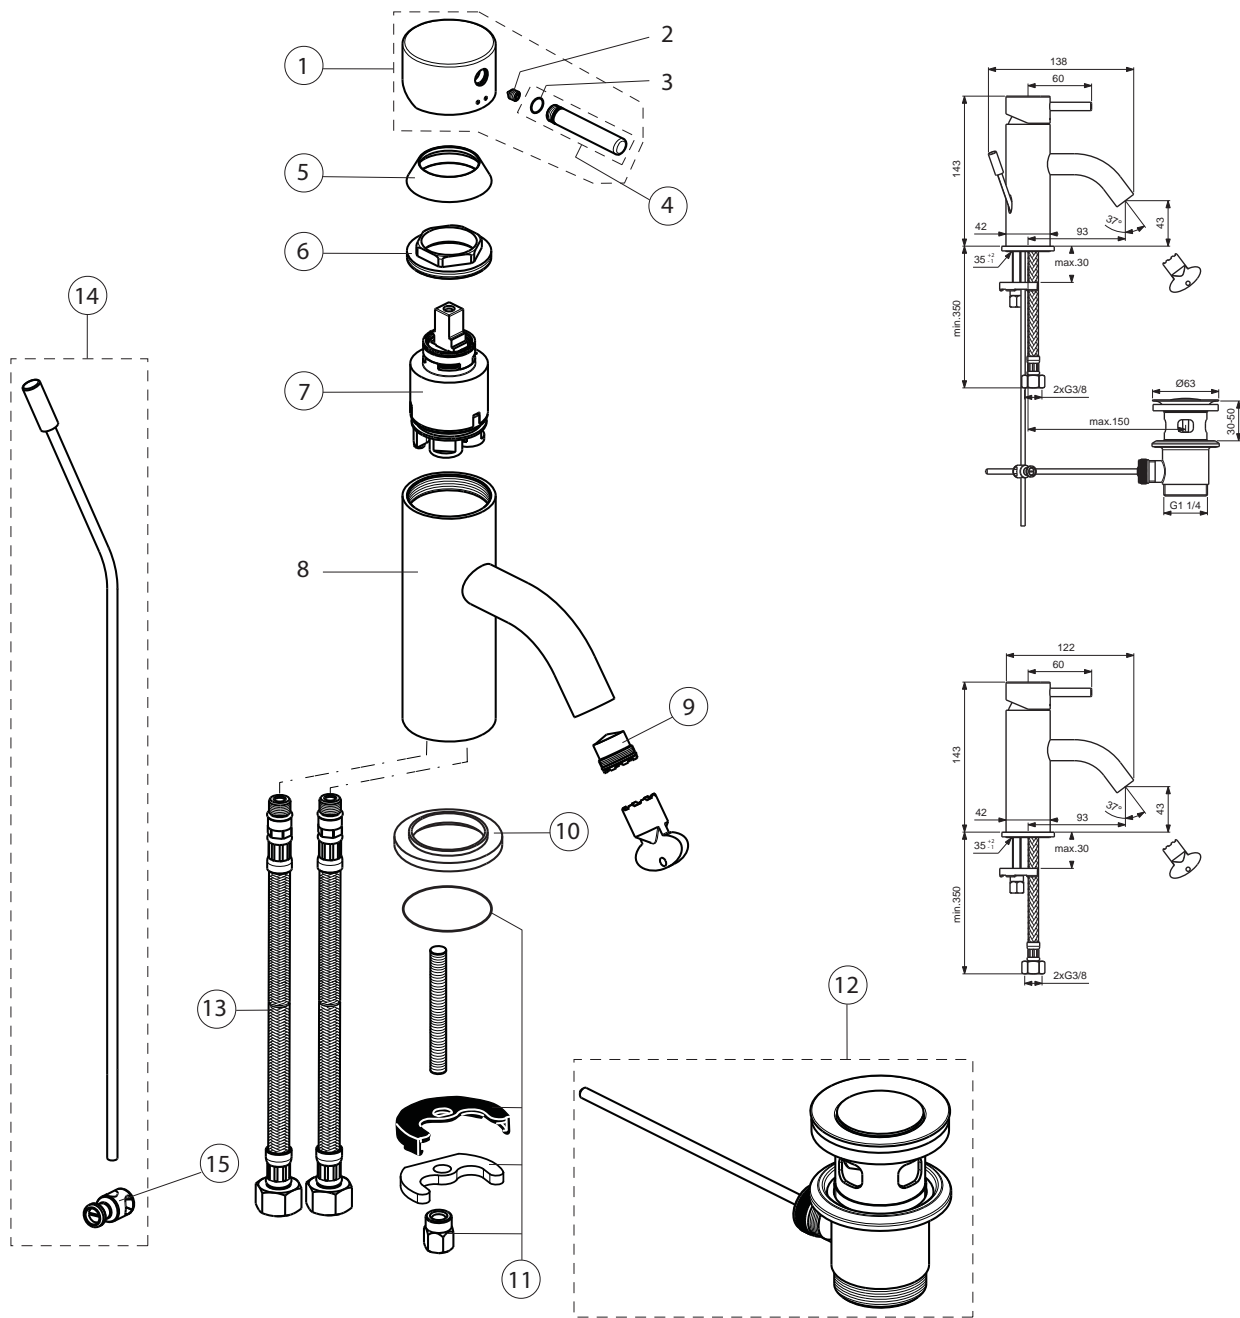

# Reserve dele/Måltegninger F1734, F1735

Nr.	Beskrivelse	Varenr.	WVS nr.	Nr.	Beskrivelse	Varenr.	WVS nr.
1	Håndgreb med pind	B961292AA					
2	Skruer M5x6						
3	O-Ring Ø6x1						
4	Pind for greb	B960708AA					
5	Design kappe	B960709AA					
6	Møtrik M38x1	B960710NU					
7	Kartouche 35 mm	A960569NU	745116708				
8	Batterikrop						
9	Luftblender 5 l/min	A962708NU					
10	Bordring	B960712AA					
11	Bespændingssæt	B964702NU					
12	Bundventil, komplet	A961230AA	745117780				
13	Flex slange M10x1-G3/8" (1 stk.)	A963600NU	745117410				
14	Træk-op stang, komplet	B960915AA					
15	Spændestykke	A963404NU	745113445				