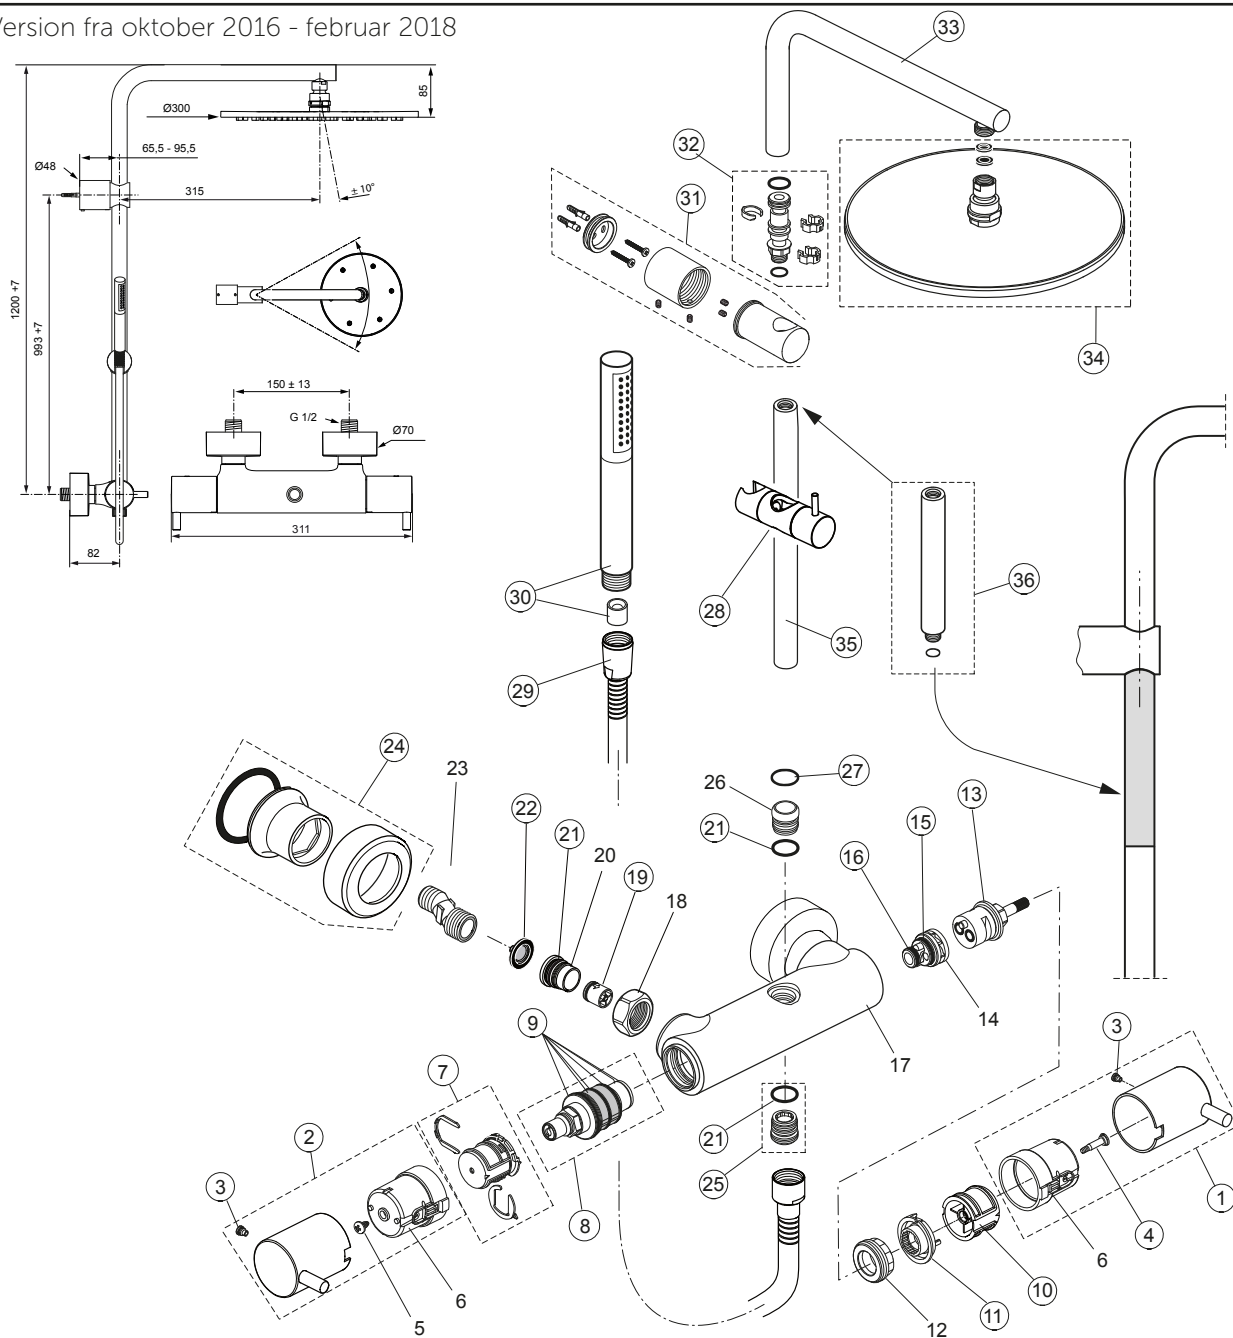

Reserve dele/Måltegninger F1738

Version fra oktober 2016 - februar 2018

Nr.	Beskrivelse	Varenr.	WVS nr.	Nr.	Beskrivelse	Varenr.	WVS nr.
1	Håndhjul, vandmængde			21	O-ring Ø17x2	A961810NU	745113428
2	Håndhjul, temperatur			22	Filter (2 stk.)	A962595NU	745113314
3	Skrue M5x5	A961095NU		23	Forskrining m/støjd.		
4	Skrue M4 L=23,5	A962998NU		24	Rosetter komplet (2 stk.)	B961016AA	
5	Skrue til adapter			25	Nippel G1/2"	A963651NU	745113113
6	Adapter til håndhjul			26	Nippel til bruserør		
7	Temperaturregulering	A961889NU	745113003	27	O-ring Ø18,7x2,6	A860933NU	
8	Termostatenhed	F961044NU	745113004	28	Bruseholder/glider	A861117AA	
9	Reparationssæt t.term	A962230NU	745113311	29	Bruseslange L=1750 mm	A4109AA	745107094
10	Øko-stopringe	A963432NU	745113318	30	Håndbruser komplet	A861098AA	738607104
11	Stopring, volume	A962563NU		31	Vægkonsol	F960891AA	
12	Gevind ring M34x1,5			32	Forbindelses nippel kompl.	F961042NU	
13	Ventiloverdel m. omsk.	A962568NU		33	Bruserarm	F961149AA	
14	Manifold omskifter			34	Hovedbruser Ø300	F1711AA	736326304
15	O-ring Ø18,77x1,78	A962529NU		35	Bruserør (fra Jan. 17)	A861144AA	
16	O-ring Ø12,42x1,78	A961332NU		36	Forlængerstykke 150 mm (medfølger ikke)	A860873AA	745109915
17	Batterikrop						
18	Omløber G3/4"						
19	Kontraventil DW15 (2 stk.)	A962594NU	745113437				
20	Sædenippel M20x1 Links