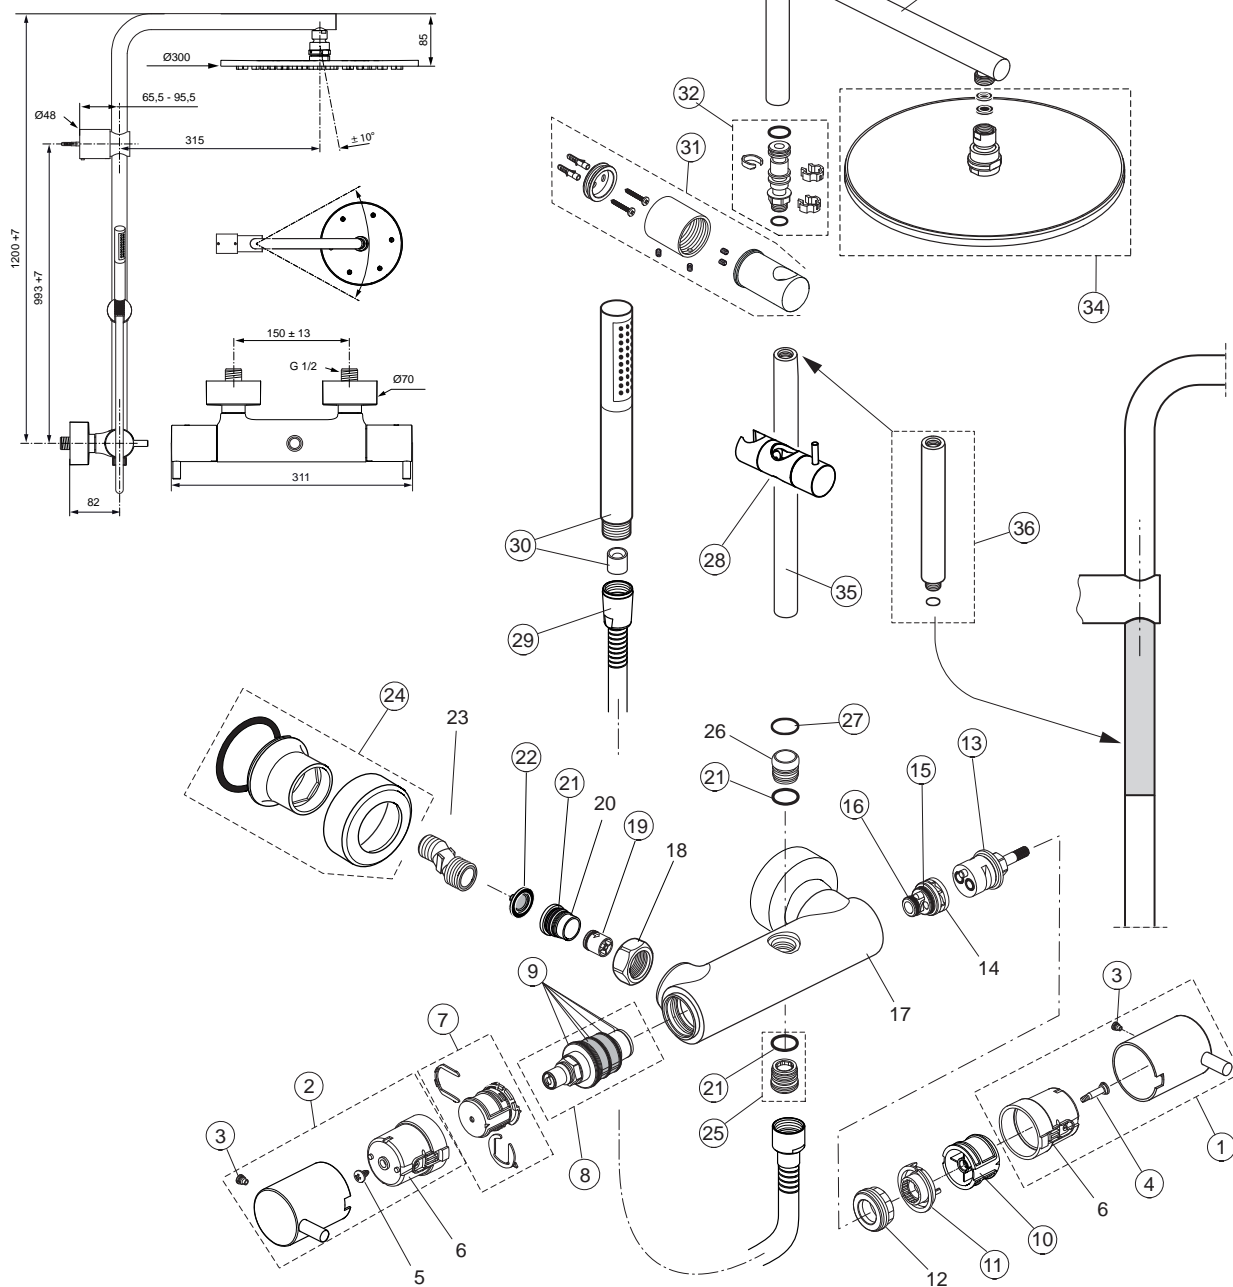

Reserve dele/Måltegninger F1738

Version fra oktober 2016 - februar 2018

Nr.	Beskrivelse	Varenr.	WVS nr.	Nr.	Beskrivelse	Varenr.	WVS nr.
1	Håndhjul, vandmængde	F961115AA		21	O-ring Ø17x2	A961810NU	745113428
2	Håndhjul, temperatur	F961116AA		22	Filter (2 stk.)	A962595NU	745113314
3	Skruer M5x5	A961095NU		23	Forskrining m/støjtd.		
4	Skruer M4 L=23,5	A962998NU		24	Rosetter komplet (2 stk.)	B961016AA	
5	Skruer til adapter			25	Nippel G1/2"	A963651NU	745113113
6	Adapter til håndhjul			26	Nippel til brusere		
7	Temperaturregulering	A961889NU	745113003	27	O-ring Ø18,7x2,6	A860933NU	
8	Termostatenhed	F961044NU	745113004	28	Bruseholder/glider	A861117AA	
9	Reparationssæt t.term	A962230NU	745113311	29	Bruseslange L=1750 mm	A4109AA	745107094
10	Øko-stopringe	A963432NU	745113318	30	Håndbruser komplet	A861098AA	738607104
11	Stopring, volume	A962563NU		31	Vægkonsol	F960891AA	
12	Gevind ring M34x1,5			32	Forbindelses nippel kompl.	F961042NU	
13	Ventiloverdel m. omsk.	A962568NU		33	Bruserarm	F961149AA	
14	Manifold omskifter			34	Hovedbruser Ø300	F1711AA	736326304
15	O-ring Ø18,77x1,78	A962529NU		35	Bruserør (fra Jan. 17)	A861144AA	
16	O-ring Ø12,42x1,78	A961332NU		36	Forlængerstykke 150 mm (medfølger ikke)	A860873AA	745109915
17	Batterikrop						
18	Omløber G3/4"						
19	Kontraventil DW15 (2 stk.)	A962594NU	745113437				
20	Sædenippel M20x1 Links