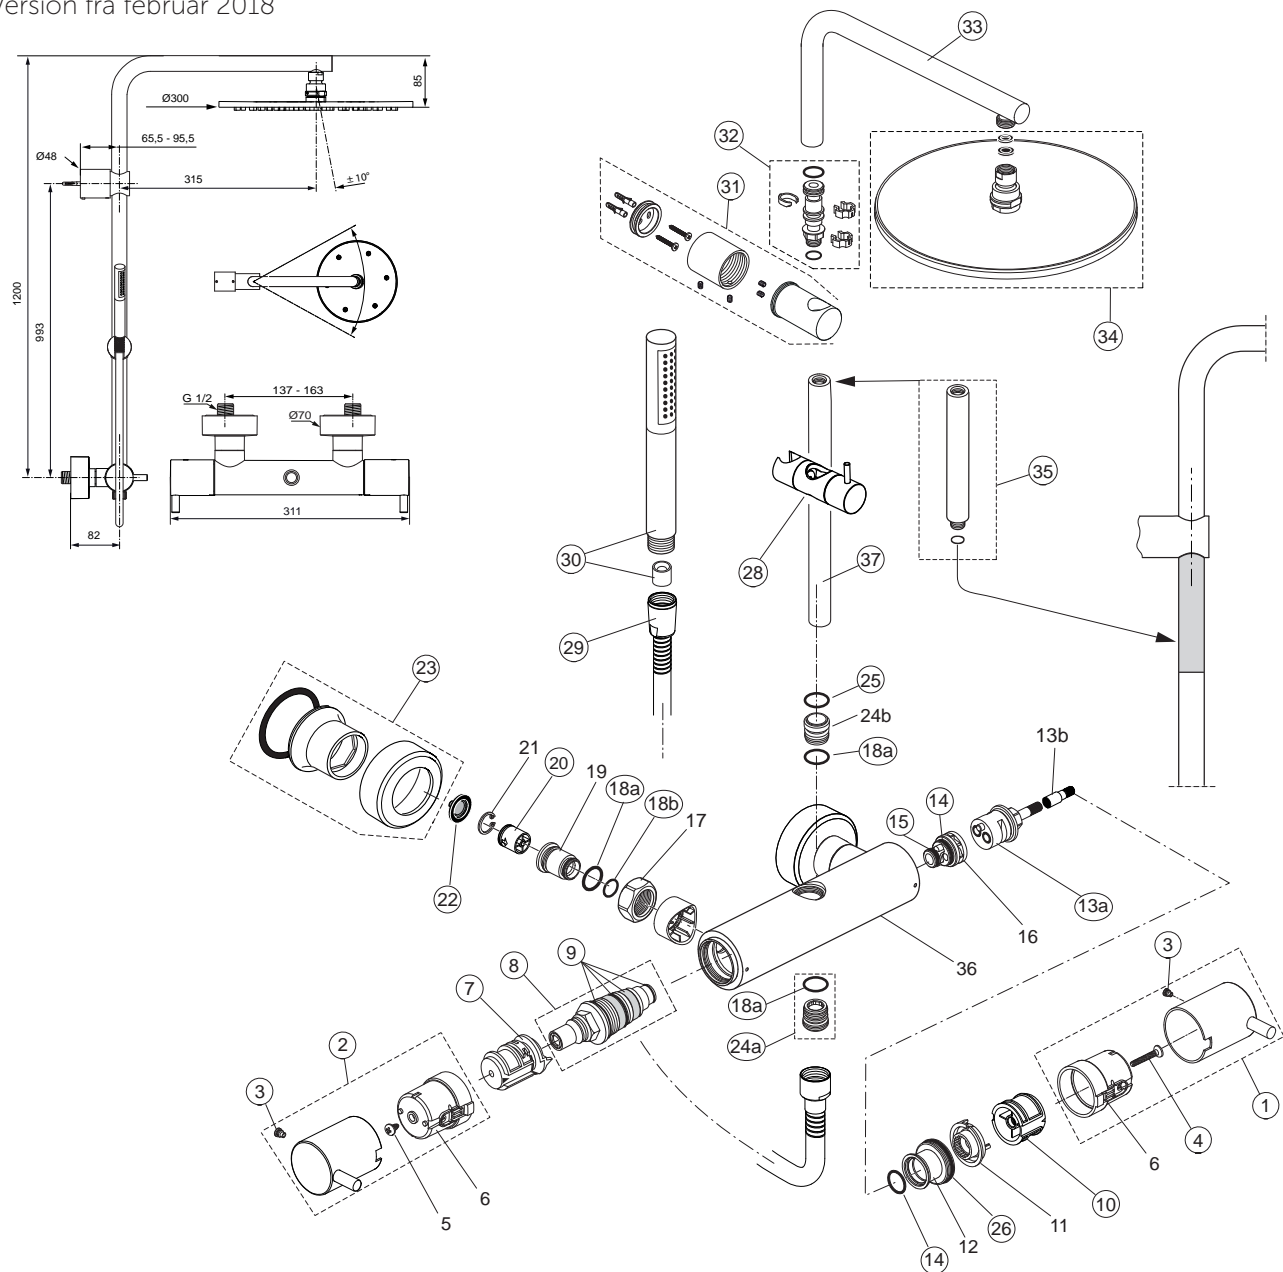

Reserve dele/Måltegninger F1738

Version fra februar 2018

Nr.	Beskrivelse	Varenr.	WVS nr.	Nr.	Beskrivelse	Varenr.	WVS nr.
1	Håndhjul, vandmængde	F961115AA		19	Sædenippel M20x1 links		
2	Håndhjul, temperatur	F961116AA		20	Kontraventil DW15 (2 stk.)	A962594NU	745113437
3	Skruer M5x5	A961095NU		21	Låsering		
4	Skruer M4 L=23,5	A962998NU		22	Filter (2 stk.)	A962595NU	745113314
5	Skruer til adapter			23	Rosetter komplet (2 stk.)	B961016AA	
6	Adapter til håndhjul			24a	Nippel G1/2"	A963651NU	745113113
7	Temperaturregulering	A961889NU	745113003	24b	Nippel til bruserør		
8	Termostatenhed	F961044NU	745113004	25	O-ring Ø18,7x2,6	A860933NU	
9	Reparationssæt t.term	A962230NU	745113311	26	O-ring Ø18x2	A963299NU	
10	Øko-stopringe	A963432NU	745113318	28	Bruseholder/glider	A861117AA	
11	Stopring, volume	A962563NU		29	Bruseslange L=1750 mm	A4109AA	745107094
12	Gevind ring M34x1,5			30	Håndbruser komplet	A861098AA	738607104
13a	Ventiloverdel m. omsk.	A962568NU		31	Vægkonsol	F960891AA	
13b	Adapter			32	Forbindelses nippel kompl.	F961042NU	
14	O-ring Ø18,77x1,78	A962529NU		33	Bruserarm	F961149AA	
15	O-ring Ø12,42x1,78 (2 stk.)	A961332NU		34	Hovedbruser Ø300	F1711AA	736326304
16	Manifold omskifter			35	Forlængerstykke 150 mm (medfølger ikke)	A860873AA	745109915
17	Omløber G3/4"			36	Batterikrop		
18a	O-ring Ø17x2 (2 stk.)	A961810NU	745113428	37	Bruserør	A861144AA	
18b	O-ring Ø14x1,78 (2 stk.)	F960894NU					