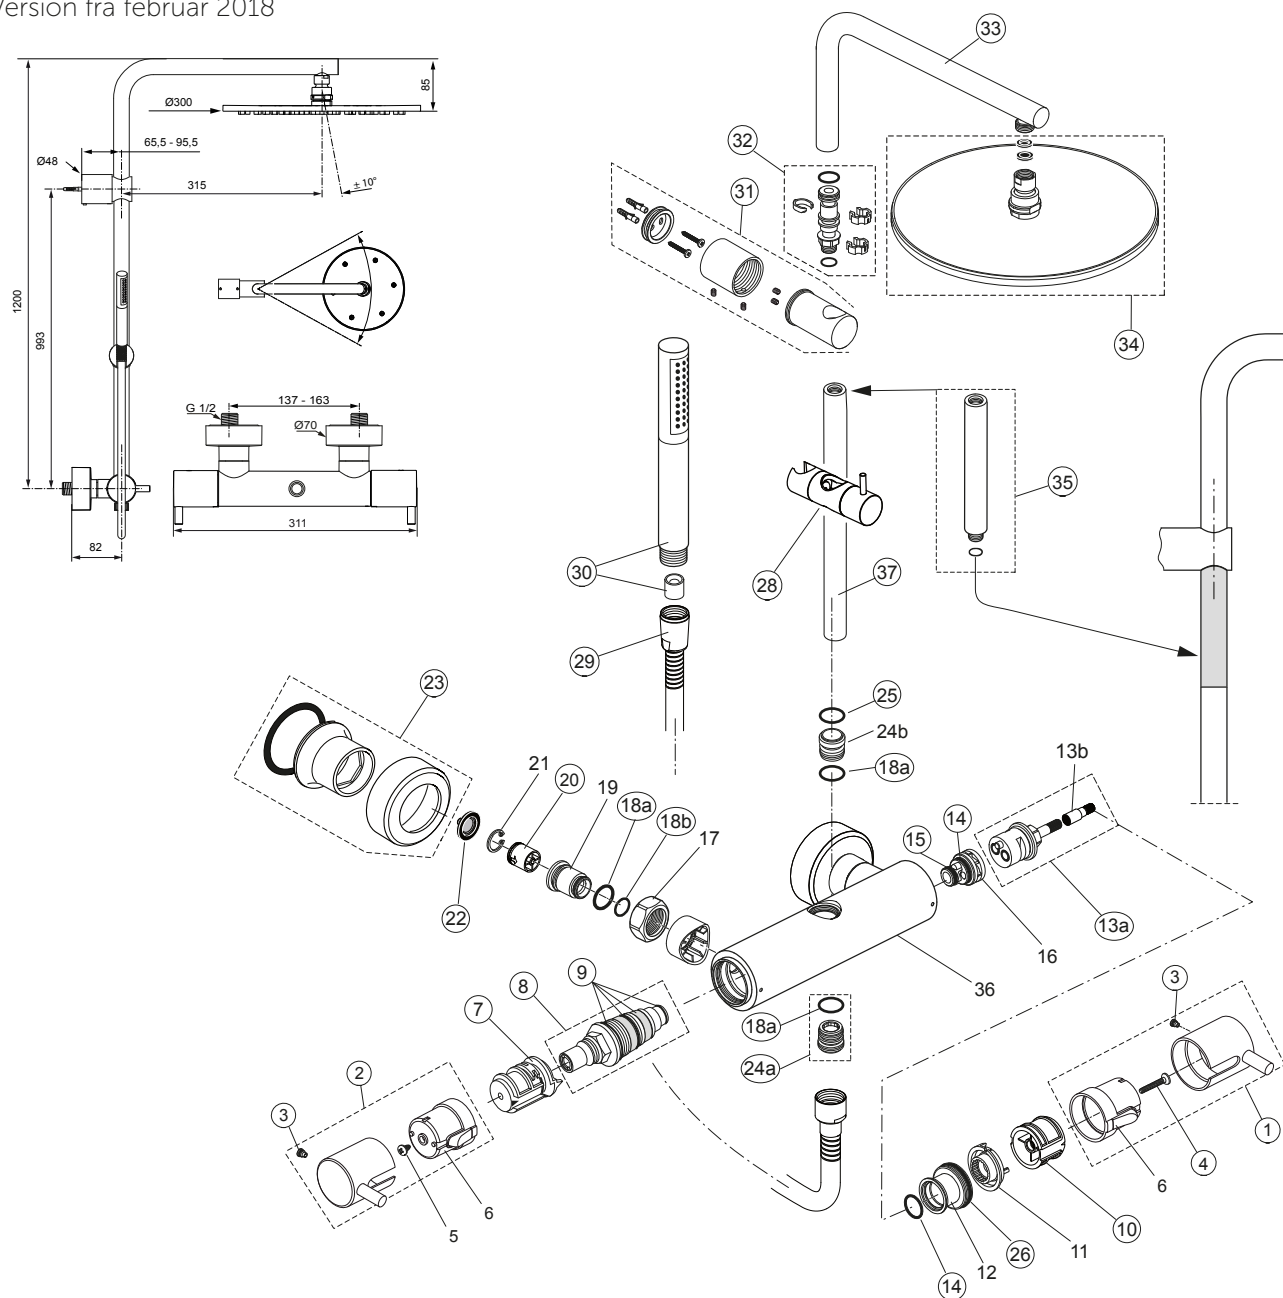

Reserve dele/Måltegninger F1738

Version fra februar 2018

Nr.	Beskrivelse	Varenr.	WVS nr.	Nr.	Beskrivelse	Varenr.	WVS nr.
1	Håndhjul, vandmængde	A960801AA		21	Låsering		
2	Håndhjul, temperatur	A861455AA		22	Filter (2 stk.)	A962595NU	745113314
3	Skrue M5x5	A961095NU		23	Rosetter komplet (2 stk.)	B961016AA	
4	Skrue M4 L=23,5	A962998NU		24a	Nippel G1/2"	A963651NU	745113113
5	Skrue til adapter			24b	Nippel til bruserør		
7	Temperaturregulering	A961889NU	745113003	25	O-ring Ø18,7x2,6	A860933NU	
8	Termostatenhed	F961044NU	745113004	26	O-ring Ø18x2	A963299NU	
9	Reparationssæt t.term	A962230NU	745113311	28	Bruseholder/glider	A861117AA	
10	Øko-stopringe	A963432NU	745113318	29	Bruseslange L=1750 mm	A4109AA	745107094
11	Stopring, volume	A962563NU		30	Håndbruser komplet	A861098AA	738607104
12	Gevind ring M34x1,5			31	Vægkonsol	F960891AA	
13a	Ventiloverdel m. omsk. (inkl. pos.10+11)	A962568NU		32	Forbindelses nippel kompl.	F961042NU	
13b	Adapter			33	Bruserarm	F961149AA	
14	O-ring Ø18,77x1,78	A962529NU		34	Hovedbruser Ø300	F1711AA	736326304
15	O-ring Ø12,42x1,78 (2 stk.)	A961332NU		35	Forlængerstykke 150 mm (medfølger ikke)	A860873AA	745109915
17	Omløber G3/4"			37	Bruserør 993 mm (standard)	A861144AA	
18a	O-ring Ø17x2 (2 stk.)	A961810NU	745113428		Bruserør 745 mm (alternativ)	A861142AA	
18b	O-ring Ø14x1,78 (2 stk.)	F960894NU			Bruserør 835 mm (alternativ)	A861143AA	
19	Sædenippel M20x1 links				Bruserør 1354 mm (alternativ)	A861146AA	
20	Kontraventil DW15 (2 stk.)	A962594NU	745113437				