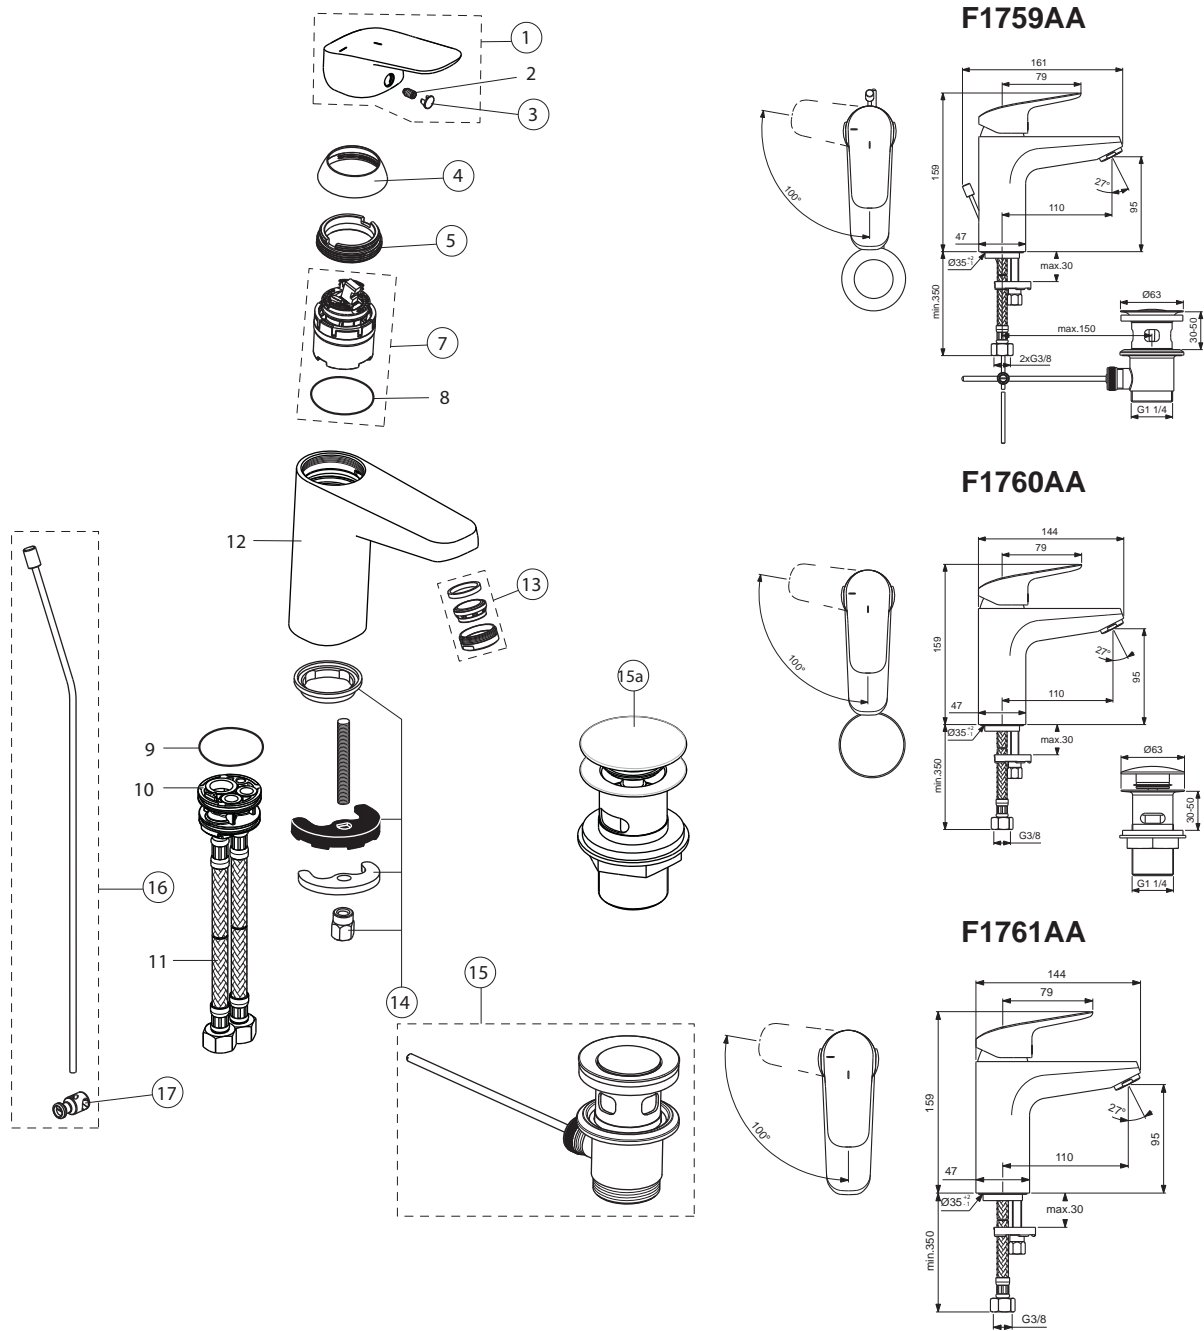

Reservevedele/Måltegninger F1759, F1760, F1761

Nr.	Beskrivelse	Varenr.	WVS nr.	Nr.	Beskrivelse	Varenr.	WVS nr.
1	Greb	B961458AA					
2	Skruer M5x8						
3	Mærkeknop (krom)	B960473AA	745113125				
4	Design kappe M38x1,5	B961373AA					
5	Møtrik M41x1.5/M38x1.5	B961374NU					
7	Kartouche Ø38 mm	A861156NU					
8	O-Ring Ø38x2,5						
9	O-Ring Ø34x2						
10	Manifold, C3						
11	Flex slange Ø10,5 G3/8' L445						
12	Batterikrop						
13	Luftblander M24x1-A, 5 l/min.	B961383AA					
14	Bespændingssæt	A964520NU					
15	Bundventil komplet	A961230AA	745117780				
15a	Bundventil push open komplet	S8803AA	747054310				
16	Træk-op stang komplet	B961384AA					
17	Spændestykke	A963404NU	745113445				