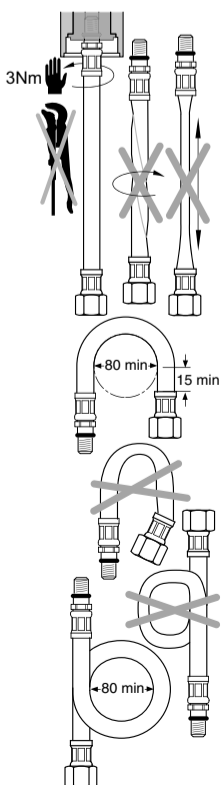

Ordering spares / Ersatzteil - Regelung / Pièces de rechange / Parti di ricambio / Lista de recambios / Onderdelen bestellen (NL/B) / Κωδικοί Ανταλλακτικών / Bestilling af reservedele / Beställning av reservdelar / Bestilling av reservedeler / Резервни части / Запчасти / Części zapasowe / Piese de schimb / Rendelhető alkatrészek / Запасні частини / Резервни делови / Резервни делови / Atsarginių dalių / Tellitavad varuosad / Rezerves daļas / Náhradní díly / Náhradné diely / Yedek parça siparişi / Nadomestni deli

XX = AA, AD,

- | | |
|-----------------|-------------------|
| 1 - B 961615 XX | 10 - B 964702 NU |
| 3 - B 964696 NU | 11 - A 962991 XX |
| 4 - B 964697 XX | 11a - B 964550 XX |
| 5 - B 961474 NU | 12 - A 963600 NU |
| 6 - B 961475 NU | 13 - B 961384 XX |
| 8 - B 960754 XX | |
| 9 - B 960712 XX | |

ALPHA

03.2019 / B665959

Ideal Standard International NV
Corporate Village – Gent Building
Da Vincilaan 2
1935 Zaventem
Belgium
<http://www.idealstandardinternational.com>

Temperature limiter / Temperaturbegrenzer / Limiteur de température / Limitatore della temperatura / Limitador de temperatura / Temperatuur begrenzer (NL / B) / Ρυθμιστής Θερμοκρασίας / Temperaturbegænser / Temperaturbegrænsare / Temperatursperre / Ограничител на температура / Ограничитель температуры / Ogranicznik temperatury / Limitator de temperatură / Hőmérséklet korlátozó / Обмежувач температури / Ограничвач температуре / Ограничител на температура / Temperatūros ribotuvus / Temperatuuri piiraja / Temperatūras norobežotājs / Omezovalc teploty / Obmedzovač teploty / Isı sabitleyicisi / Omejevalec temperature