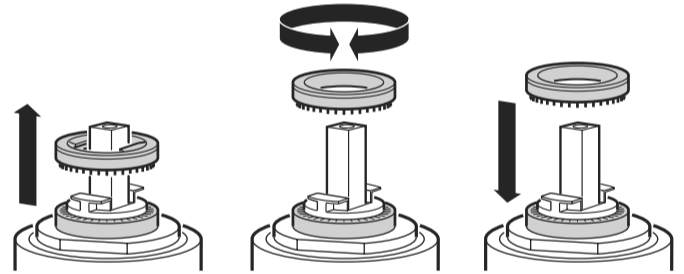

ALPHA

03.2019 / B665959

Ideal Standard International NV
Corporate Village – Gent Building
Da Vincilaan 2
1935 Zaventem
Belgium
<http://www.idealstandardinternational.com>

Temperature limiter / Temperaturbegrenzer / Limiteur de température / Limitatore della temperatura / Limitador de temperatura / Temperatuur begrenzer (NL / B) / Ρυθμιστής Θερμοκρασίας / Temperaturbegænser / Temperaturbegrænsare / Temperatursperre / Ограничител на температура / Ограничитель температуры / Ogranicznik temperatury / Limitator de temperatură / Hőmérséklet korlátozó / Обмежувач температури / Ограничвач температуре / Ограничител на температура / Temperatūros ribotuvus / Temperatuuri piiraja / Temperatūras norobežotājs / Omezovalc teploty / Obmedzovač teploty / Isı sabitleyicisi / Omejevalec temperature