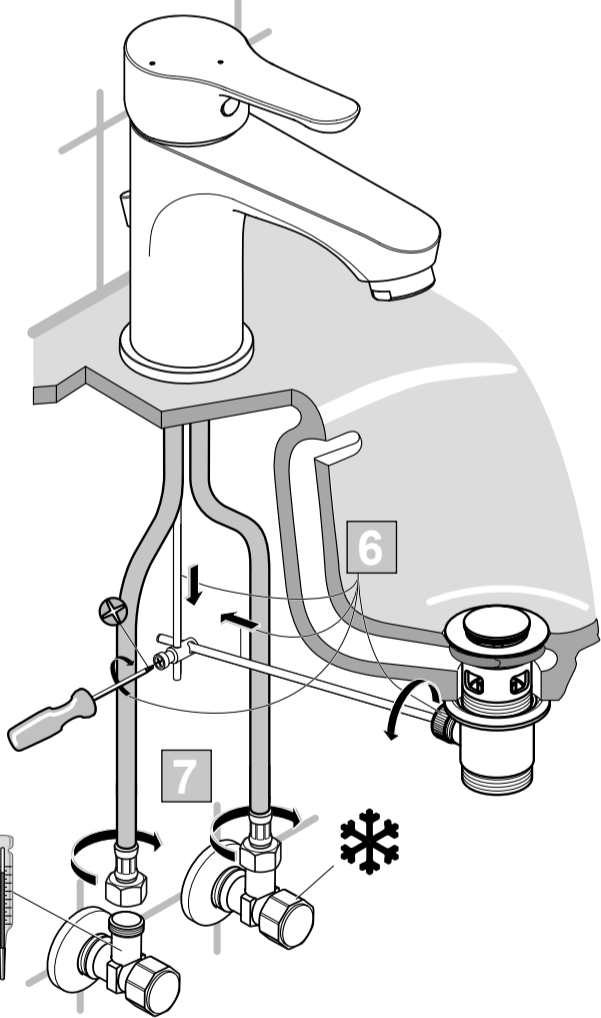

ALPHA

03.2019 / B665959

Ideal Standard International NV
Corporate Village – Gent Building
Da Vincilaan 2
1935 Zaventem
Belgium
<http://www.idealstandardinternational.com>

Temperature limiter / Temperaturbegrenzer / Limiteur de température / Limitatore della temperatura / Limitador de temperatura / Temperatuur begrenzer (NL / B) / Ρυθμιστής Θερμοκρασίας / Temperaturbegænser / Temperaturbegrænsare / Temperatursperre / Ограничител на температура / Ограничитель температуры / Ogranicznik temperatury / Limitator de temperatură / Hőmérséklet korlátozó / Обмежувач температури / Ограничвач температуре / Ограничител на температура / Temperatūros ribotuvus / Temperatuuri piiraja / Temperatūras norobežotājs / Omezovalc teploty / Obmedzovač teploty / Isı sabitleyicisi / Omejevalec temperature