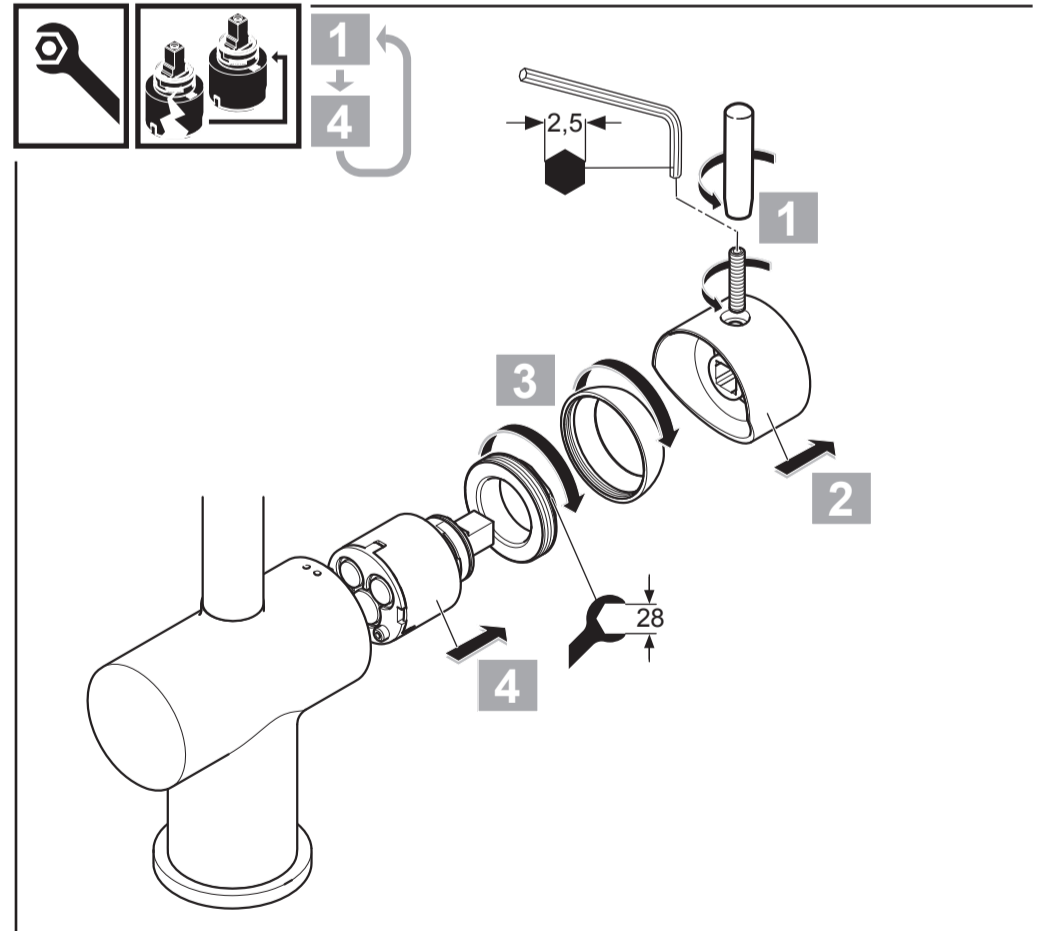

P bar		0,5		1		3		Q (3 bar)
	T °C		MAX. 80		65		55		I/min
									9