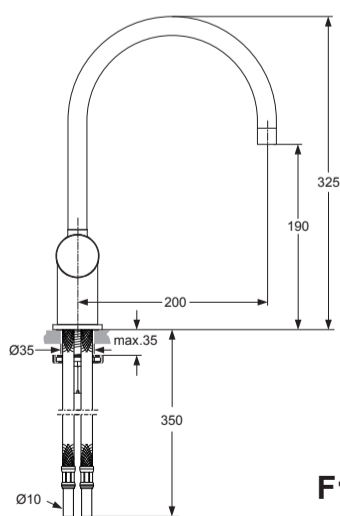

F1096

F1097

A1 GEOMETRY
 F 1096 .. F 1097 ..

0811 / A 866 369
 (+ A 865 665)
 Made in Germany

Ideal Standard International BVBA
 Chaussée de Wavre, 1789 - box 15
 1160 Bruxelles
 Belgium

www.idealstandardinternational.com

BORMA

	P bar		0,5		1		3		Q (3 bar)
	T °C		MAX. 80		65		55		I/min
									9