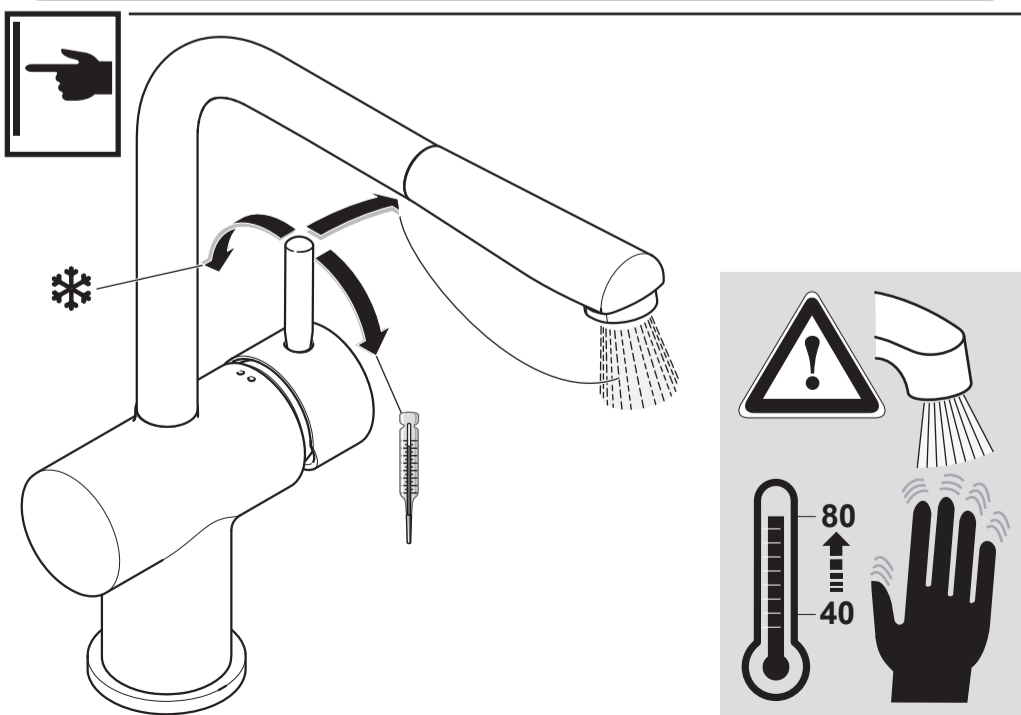

P bar		0,5		1		3		Q (3 bar)
	T °C		MAX. 80		65		55		I/min
									9