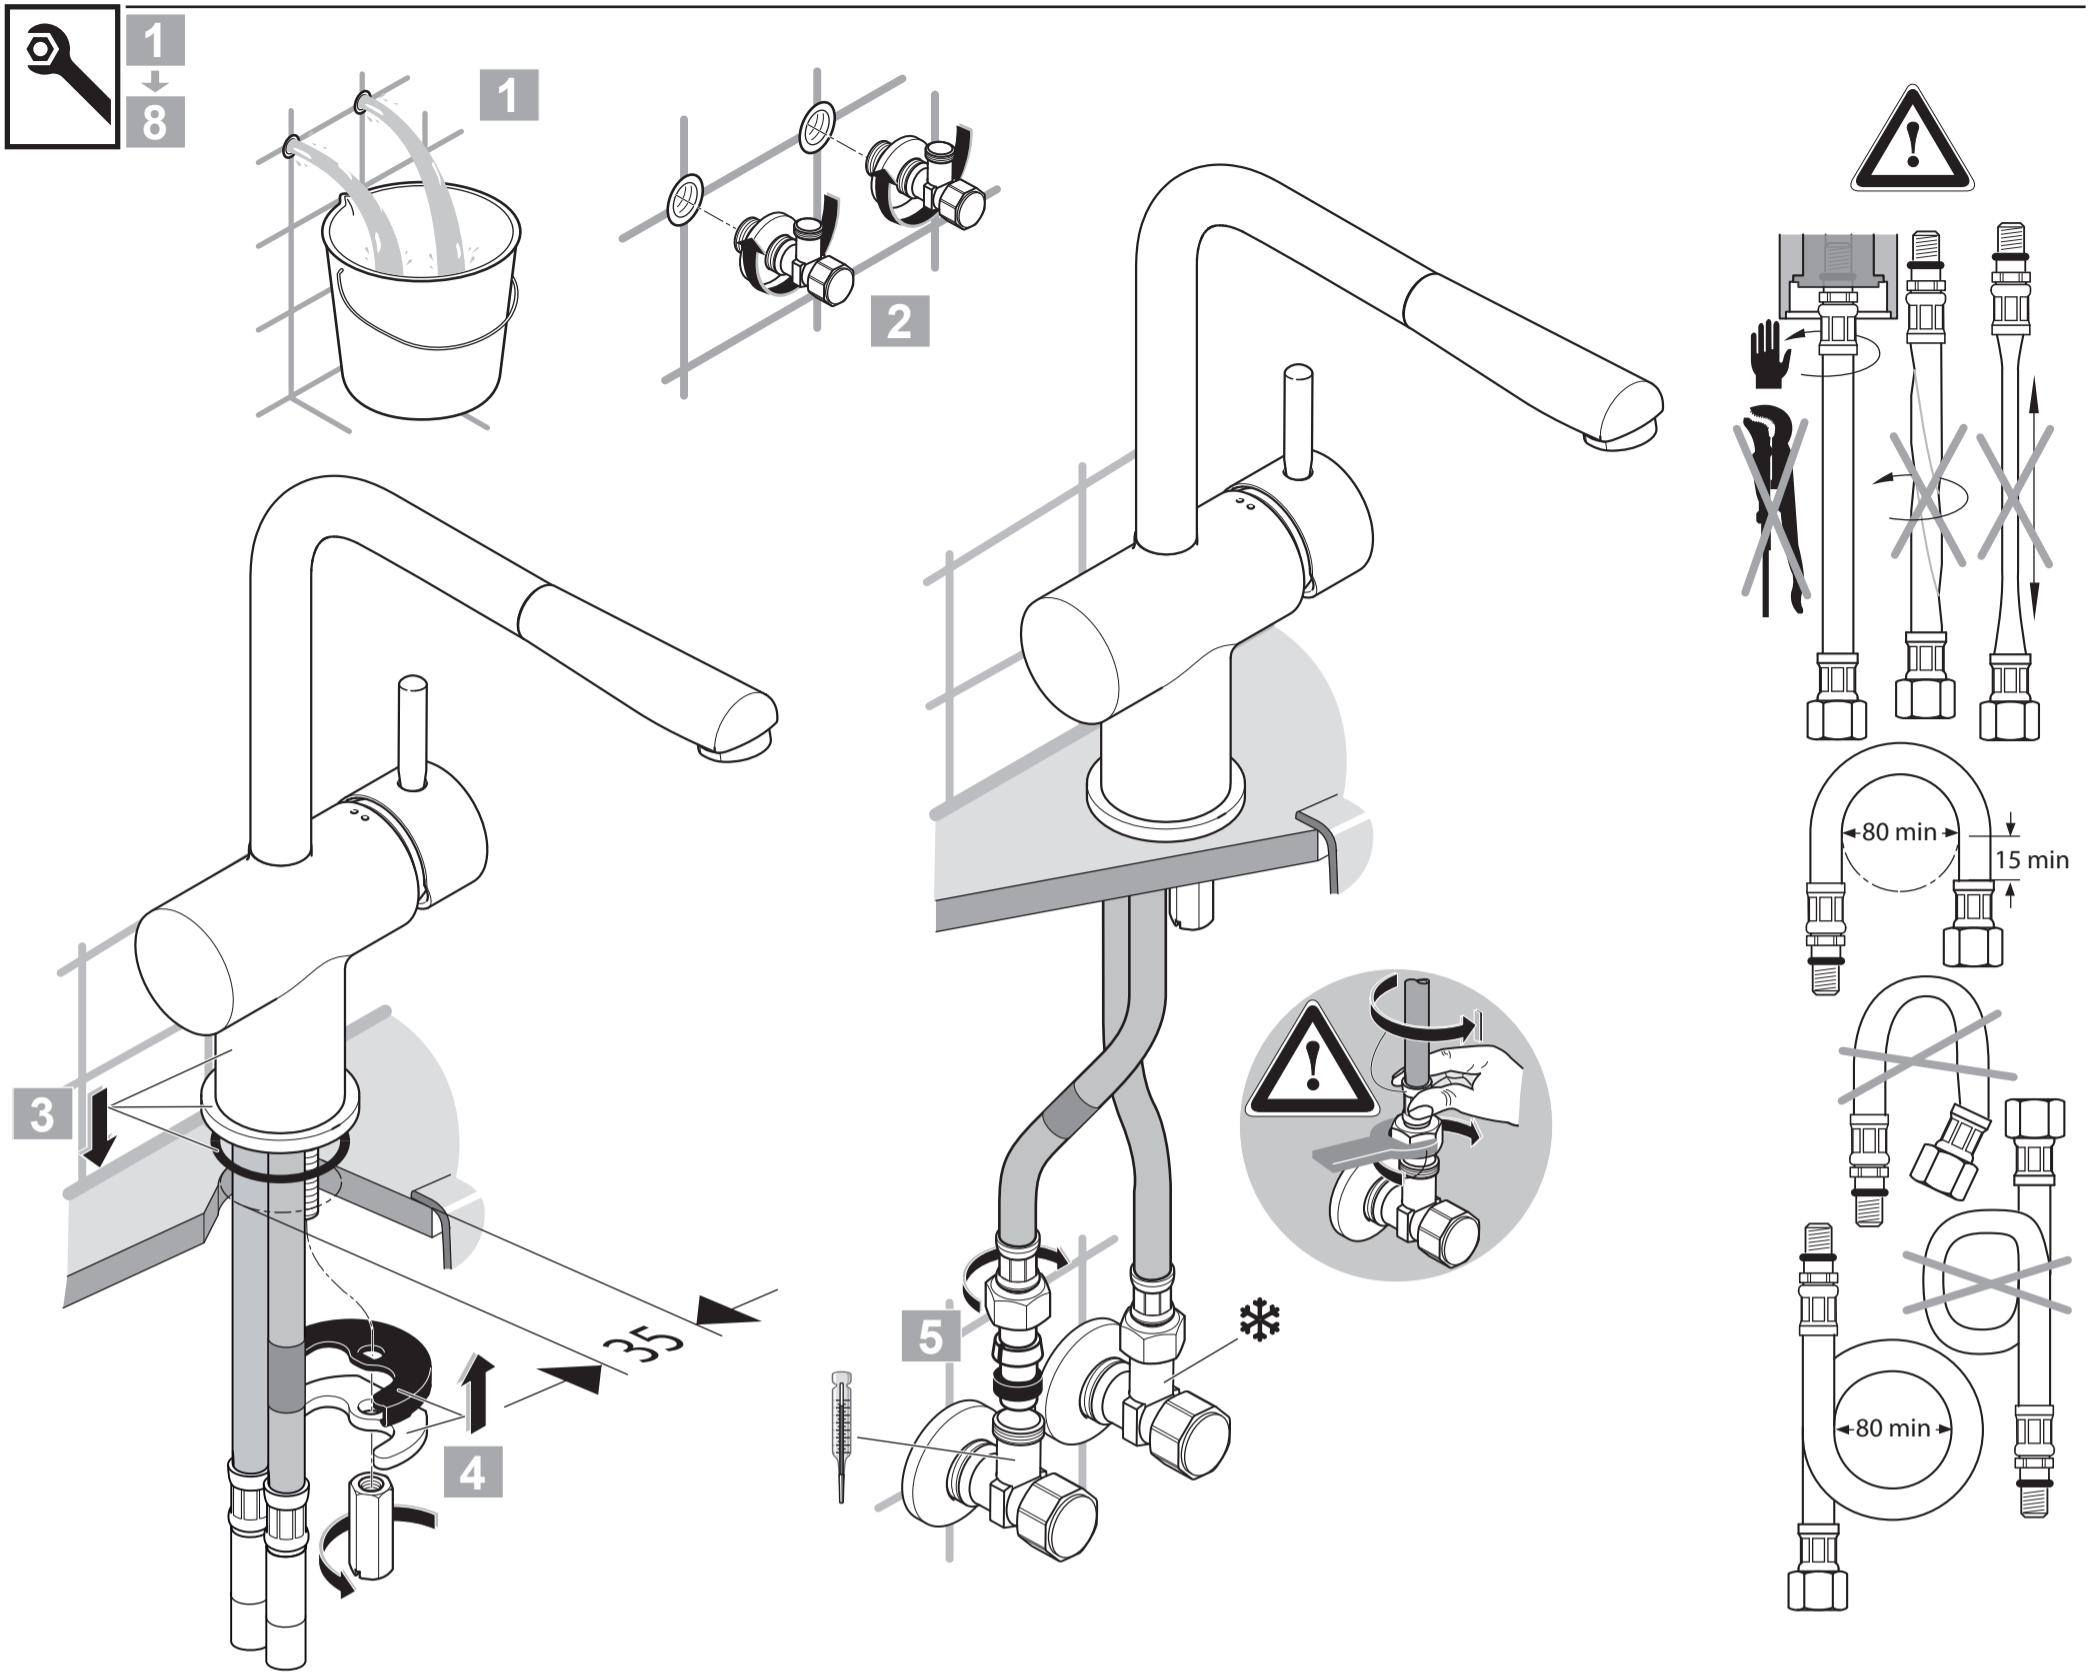

P bar		0,5		1		3		Q (3 bar)
	T °C		MAX. 80		65		55		I/min
									9