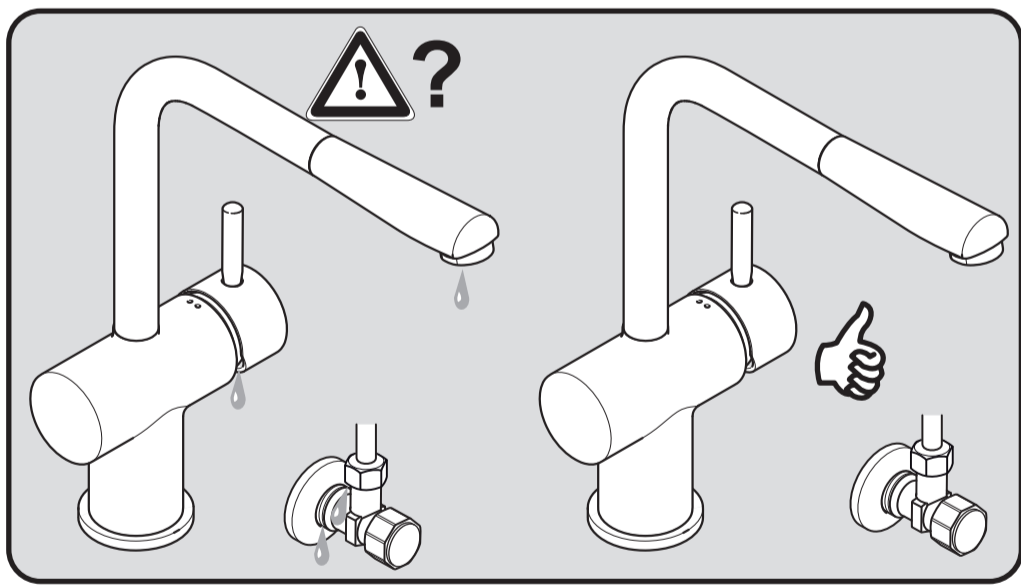

P bar		0,5		1		3		Q (3 bar)
	T °C		MAX. 80		65		55		I/min
									9