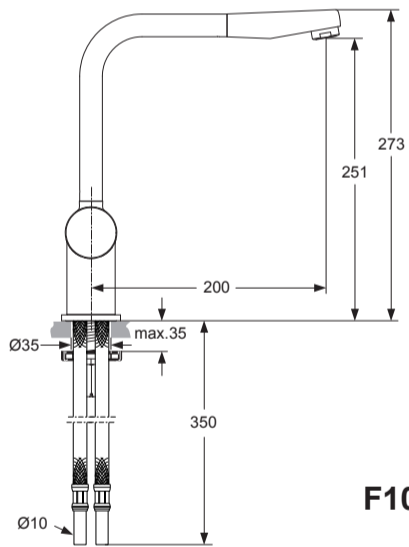

F1096

F1097

A1 GEOMETRY
 F 1096 .. F 1097 ..

0811 / A 866 369
 (+ A 865 665)
 Made in Germany

Ideal Standard International BVBA
 Chaussée de Wavre, 1789 - box 15
 1160 Bruxelles
 Belgium

www.idealstandardinternational.com

BORMA

	P bar		0,5		1		3		Q (3 bar)
	T °C		MAX. 80		65		55		I/min
									9