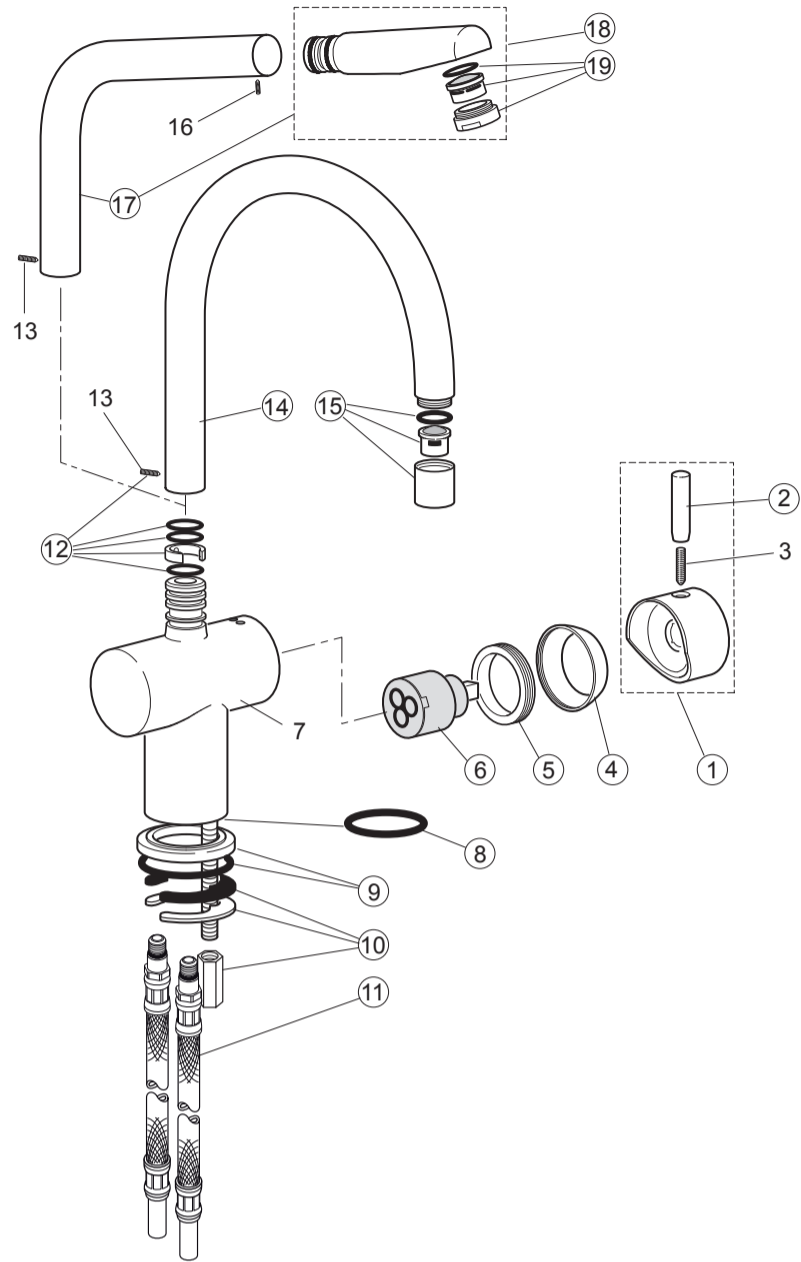

Spare Parts / Ersatzteile / Pièces de recharge / Pezzi di Ricambio / Piezas de requesto /
 Parte de reposição / Reserveonderdelen / Reservdelar / Reservedeler / Varaosat /
 Vraosat / Varahlutir / Ανταλλακτικά / Yedek Parçalar / Náhradní díly / Náhradné diely /
 Nadomestni deli / Резервни части / Запчасти / Części Zapasowe / Piese de schimb
 / Rendelhető alkatrészek / Запасні частини / Reservni delovi / Резервни делови /
 Резервни делови / Atsarginių dalių / Tellitavad varuosad / Rezervju daļi

F1096

F1097

A1 GEOMETRY
 F 1096 .. F 1097 ..

0811 / A 866 369
 (+ A 865 665)
 Made in Germany

Ideal Standard International BVBA
 Chaussée de Wavre, 1789 - box 15
 1160 Bruxelles
 Belgium

www.idealstandardinternational.com

BORMA

	P bar		0,5		1		3		Q (3 bar)
	T °C		MAX. 80		65		55		I/min
									9