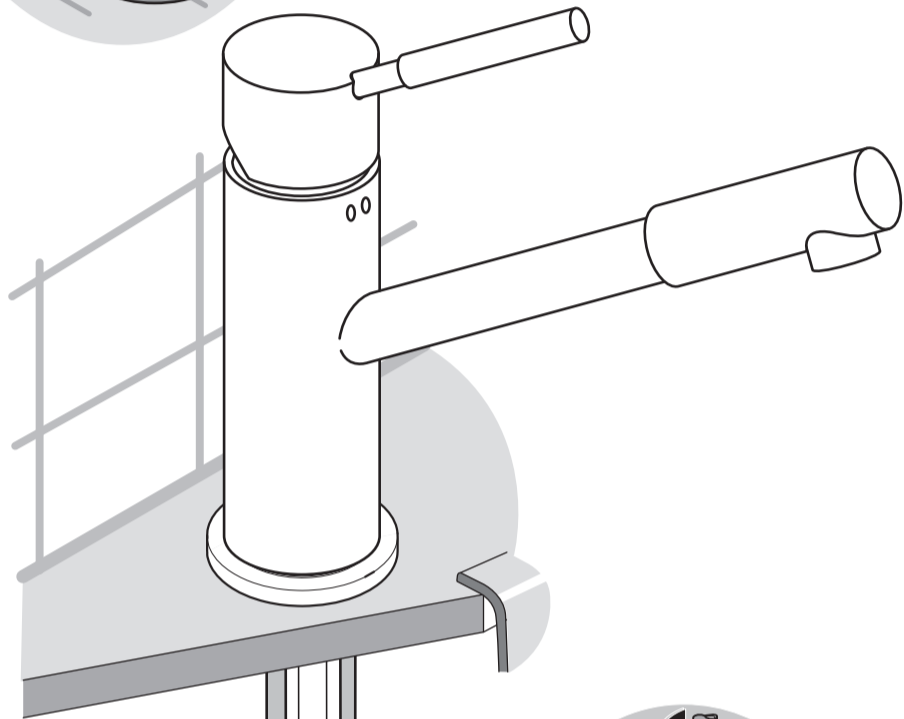

**A3 GEOMETRY**  
 F 1115 ..

BORMA

0811 / A 866 370  
 (+ A 865 665)  
 Made in Germany

Ideal Standard International BVBA  
 Chaussée de Wavre, 1789 - box 15  
 1160 Bruxelles  
 Belgium

[www.idealstandardinternational.com](http://www.idealstandardinternational.com)