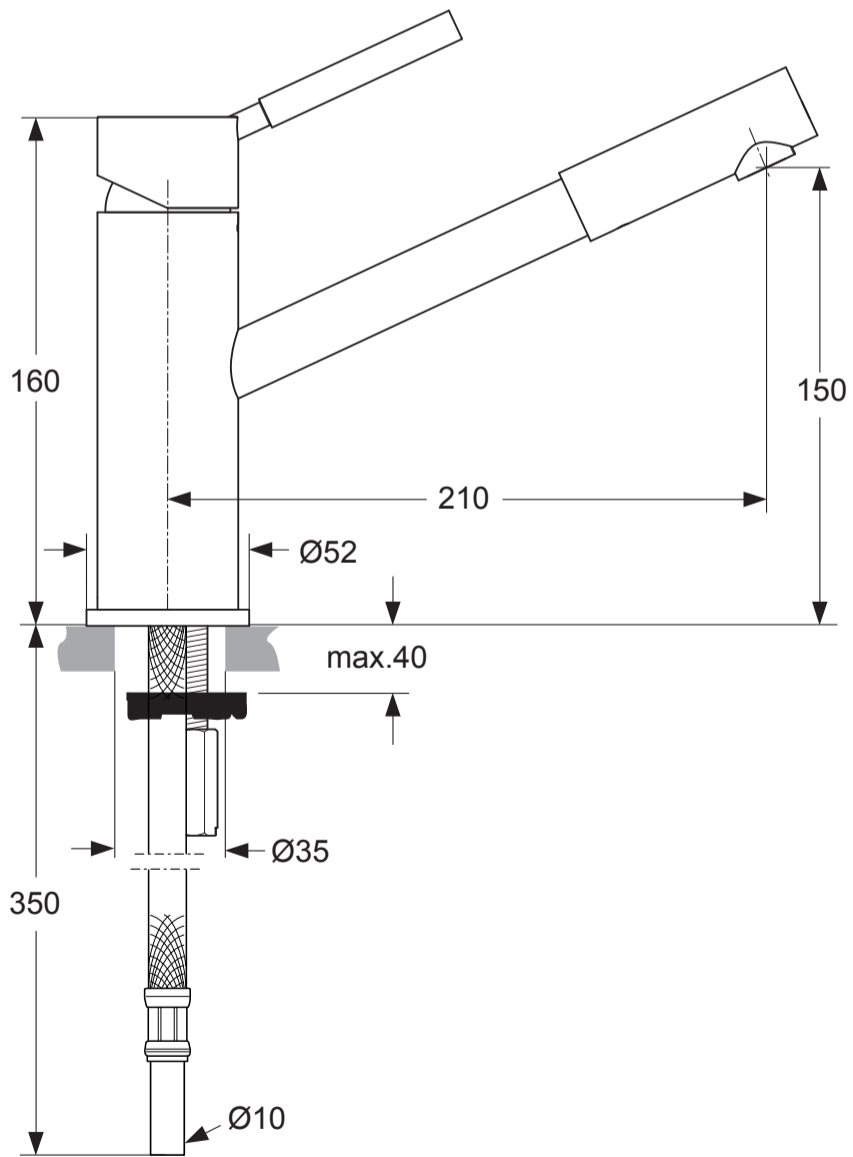

**A3 GEOMETRY**  
 F 1115 ..

BORMA

0811 / A 866 370  
 (+ A 865 665)  
 Made in Germany

Ideal Standard International BVBA  
 Chaussée de Wavre, 1789 - box 15  
 1160 Bruxelles  
 Belgium

[www.idealstandardinternational.com](http://www.idealstandardinternational.com)

	<b>P</b>	bar				<b>Q</b> (3 bar)
	<b>T</b>	°C				l/min
						<b>11</b>