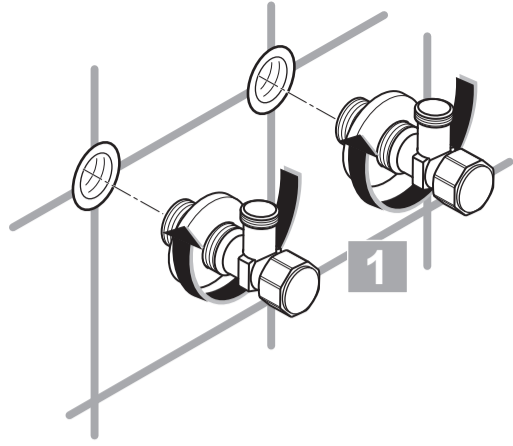

**A3 GEOMETRY**  
 F 1115 ..

BORMA

0811 / A 866 370  
 (+ A 865 665)  
 Made in Germany

Ideal Standard International BVBA  
 Chaussée de Wavre, 1789 - box 15  
 1160 Bruxelles  
 Belgium

[www.idealstandardinternational.com](http://www.idealstandardinternational.com)