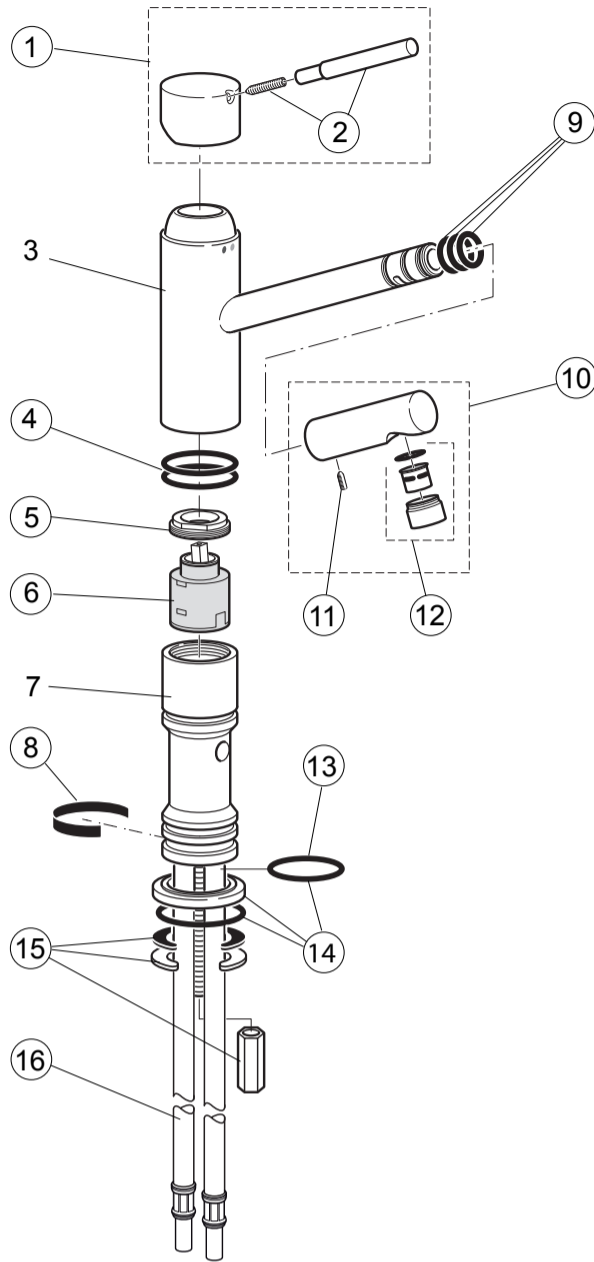

Spare Parts / Ersatzteile / Pièces de recharge / Pezzi di Ricambio / Piezas de requesto /  
 Parte de reposição / Reserveonderdelen / Reservdelar / Reservedeler / Varaosat /  
 Vraosat / Varahlutir / Ανταλλακτικά / Yedek Parçalar / Náhradní díly / Náhradné diely /  
 Nadomestni deli / Резервни части / Запчасти / Części Zapasowe / Piese de schimb  
 / Rendelhető alkatrészek / Запасні частини / Reservni delovi / Резервни делови /  
 Резервни делови / Atsarginių dalių / Tellitavad varuosad / Rezervju daļu

**A3 GEOMETRY**  
 F 1115 ..

BORMA

0811 / A 866 370  
 (+ A 865 665)  
 Made in Germany

Ideal Standard International BVBA  
 Chaussée de Wavre, 1789 - box 15  
 1160 Bruxelles  
 Belgium

[www.idealstandardinternational.com](http://www.idealstandardinternational.com)

	<b>P</b>	bar				<b>Q</b> (3 bar)
	<b>T</b>	°C				l/min
						<b>11</b>