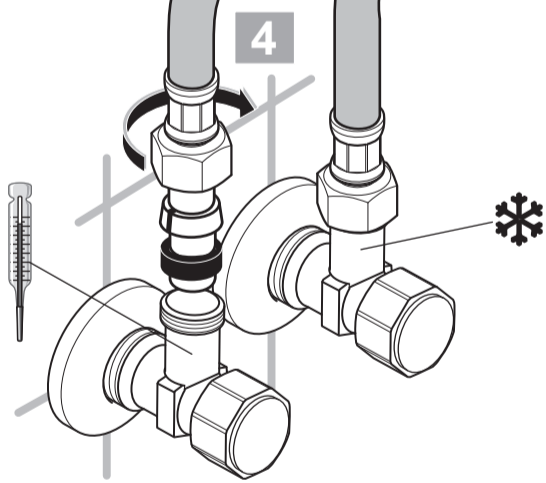

**A3 GEOMETRY**  
 F 1115 ..

BORMA

0811 / A 866 370  
 (+ A 865 665)  
 Made in Germany

Ideal Standard International BVBA  
 Chaussée de Wavre, 1789 - box 15  
 1160 Bruxelles  
 Belgium

[www.idealstandardinternational.com](http://www.idealstandardinternational.com)