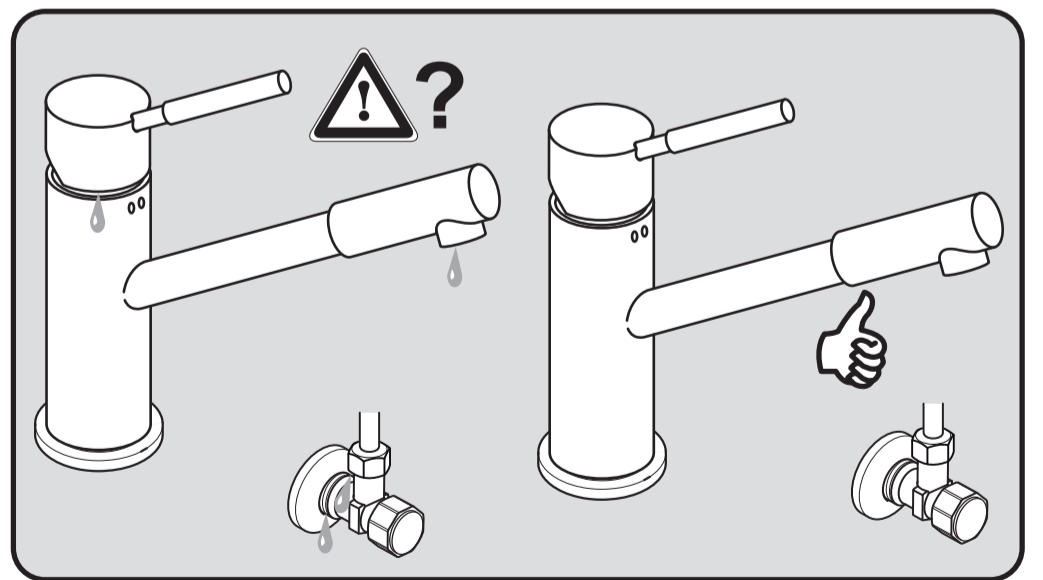

**A3 GEOMETRY**  
 F 1115 ..

BORMA

0811 / A 866 370  
 (+ A 865 665)  
 Made in Germany

Ideal Standard International BVBA  
 Chaussée de Wavre, 1789 - box 15  
 1160 Bruxelles  
 Belgium

[www.idealstandardinternational.com](http://www.idealstandardinternational.com)