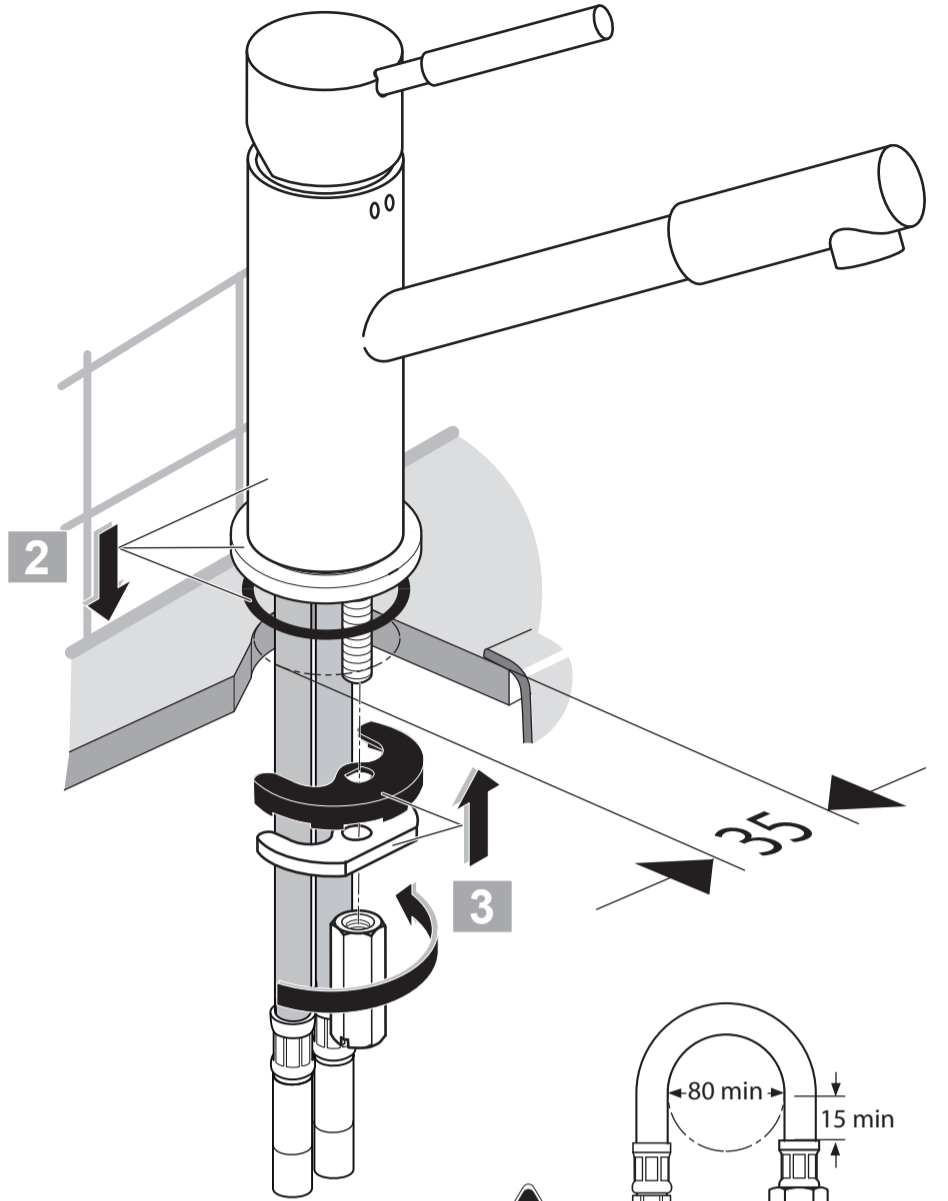

**A3 GEOMETRY**  
 F 1115 ..

BORMA

0811 / A 866 370  
 (+ A 865 665)  
 Made in Germany

Ideal Standard International BVBA  
 Chaussée de Wavre, 1789 - box 15  
 1160 Bruxelles  
 Belgium

[www.idealstandardinternational.com](http://www.idealstandardinternational.com)

	<b>P</b>	bar				<b>Q</b> (3 bar)
	<b>T</b>	°C				l/min
						<b>11</b>