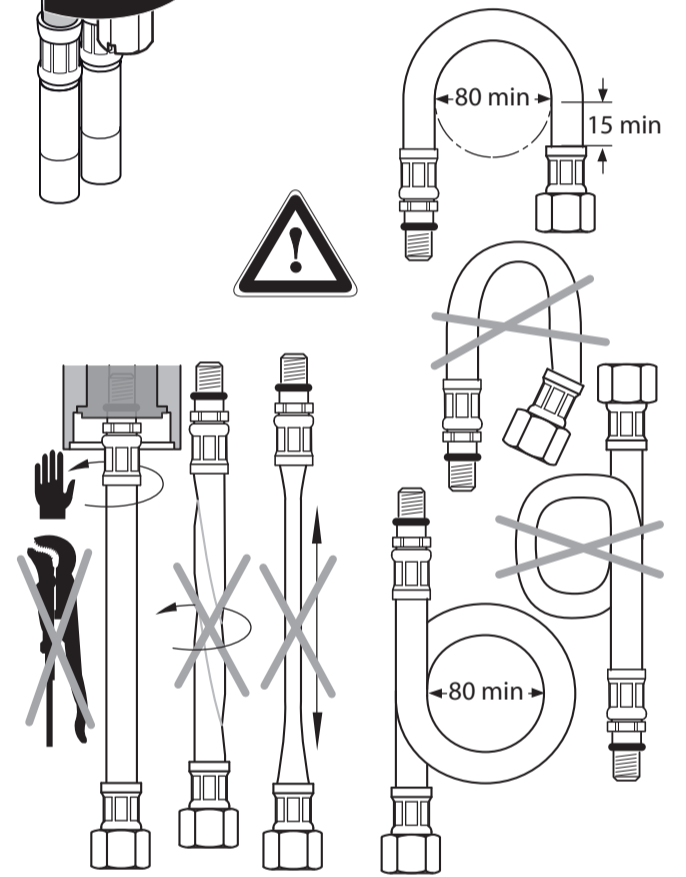

**A3 GEOMETRY**  
 F 1115 ..

BORMA

0811 / A 866 370  
 (+ A 865 665)  
 Made in Germany

Ideal Standard International BVBA  
 Chaussée de Wavre, 1789 - box 15  
 1160 Bruxelles  
 Belgium

[www.idealstandardinternational.com](http://www.idealstandardinternational.com)

	<b>P</b>	bar				<b>Q</b> (3 bar)
	<b>T</b>	°C				l/min
						<b>11</b>