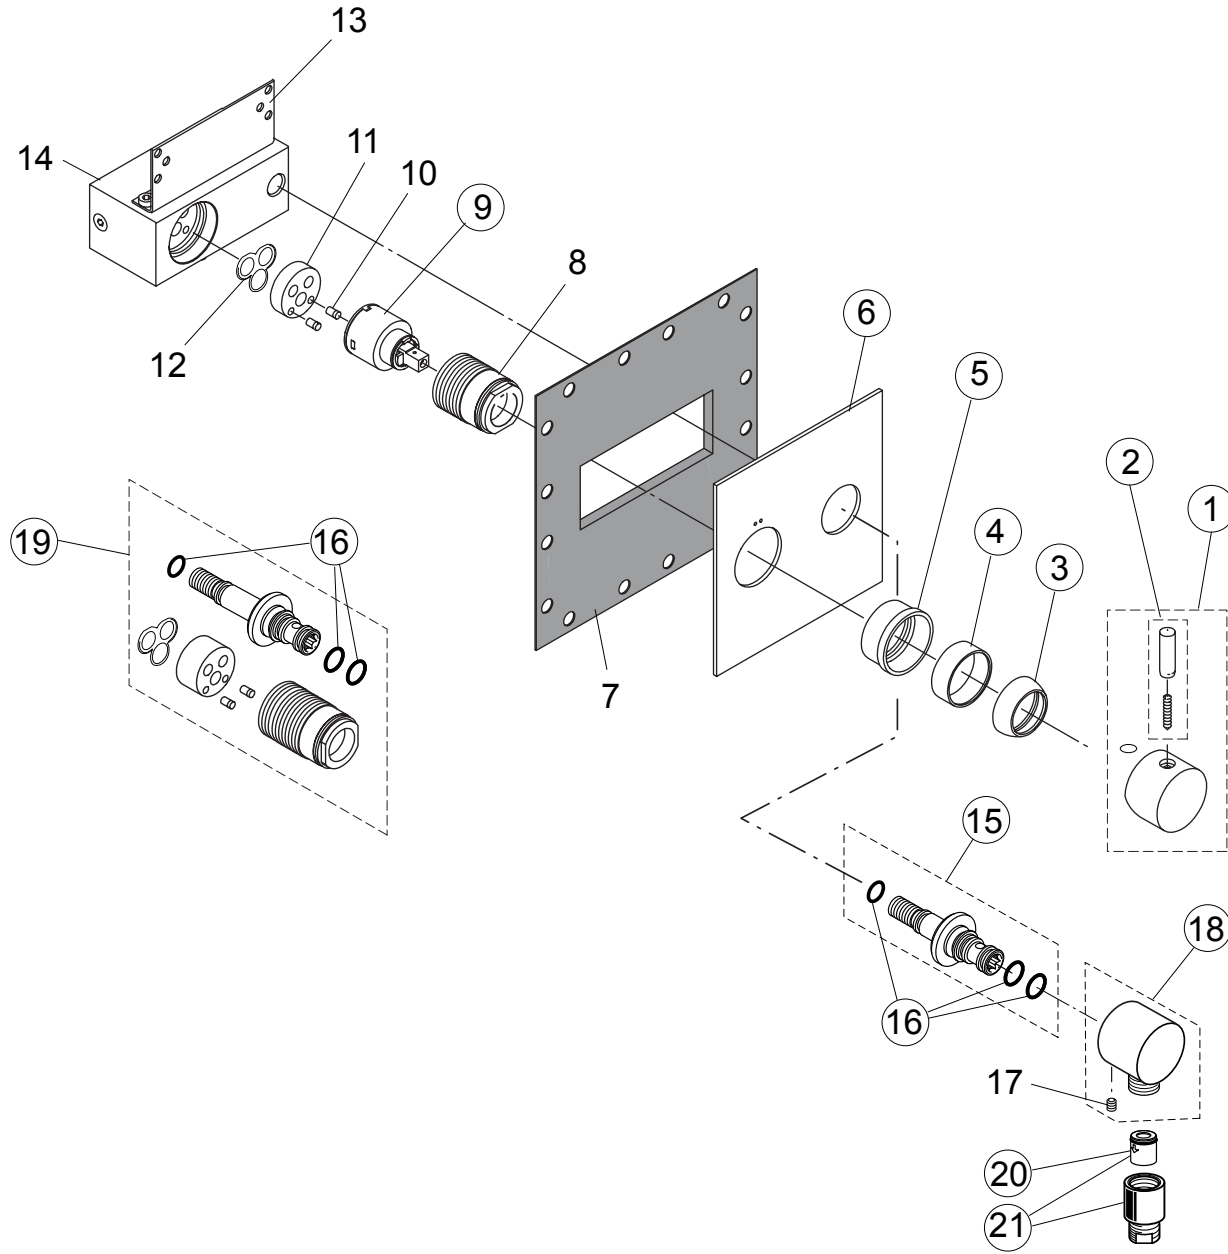

A6 GEOMETRY
 F 1137 .. F 1138 ..

BORMA

0811 / A 866 424
 (+ A 865 665)
 Made in Germany

Ideal Standard International BVBA
 Chaussée de Wavre, 1789 - box 15
 1160 Bruxelles
 Belgium

www.idealstandardinternational.com

P	bar	MAX. 5 0,5	3 1		Q (3 bar)
T	°C	MAX. 80	65 40		l/min 16

Kits de prolongación

Medida desde el extremo del eje hasta la superficie exterior de la pared (y)	37 - 47 mm	27 - 37 mm	17 - 27 mm	7 - 17 mm	0 - 7 mm
Crosor del azulejo (X)	3-13 mm	13-23 mm	24-34 mm	33-43 mm	43-53 mm
F1135AA	Standard	F960807NU	F960260NU	F960262NU	F960263NU
F1136AA	Standard	F960048NU	F960049NU	F960452NU	F960051NU
F1137AA	Standard	F960128NU	F960129NU	F960130NU	F960131NU
F1138AA	Standard	F960128NU	F960129NU	F960130NU	F960131NU
F1139AA	Standard	F960048NU	F960049NU	F960452NU	F960051NU
F1141AA	Standard	F960807NU	F960260NU	F960262NU	F960263NU
F1142AA	Standard	F960048NU	F960049NU	F960452NU	F960051NU
F1143AA	Standard	F960048NU	F960049NU	F960452NU	F960051NU
F1144AA	Standard	F960675NU	F960676NU	F960677NU	F960678NU
F1145AA	Standard	F960751NU	F960752NU	F960753NU	F960754NU
F1146AA	Standard	F960767NU	F960768NU	F960769NU	F960770NU
F1151AA	Standard	F960760NU	F960761NU	F960762NU	
F1152AA	Standard	F960122NU	F960123NU	F960124NU	F960125NU
F1389AA	Standard	F960122NU	F960123NU	F960124NU	F960125NU