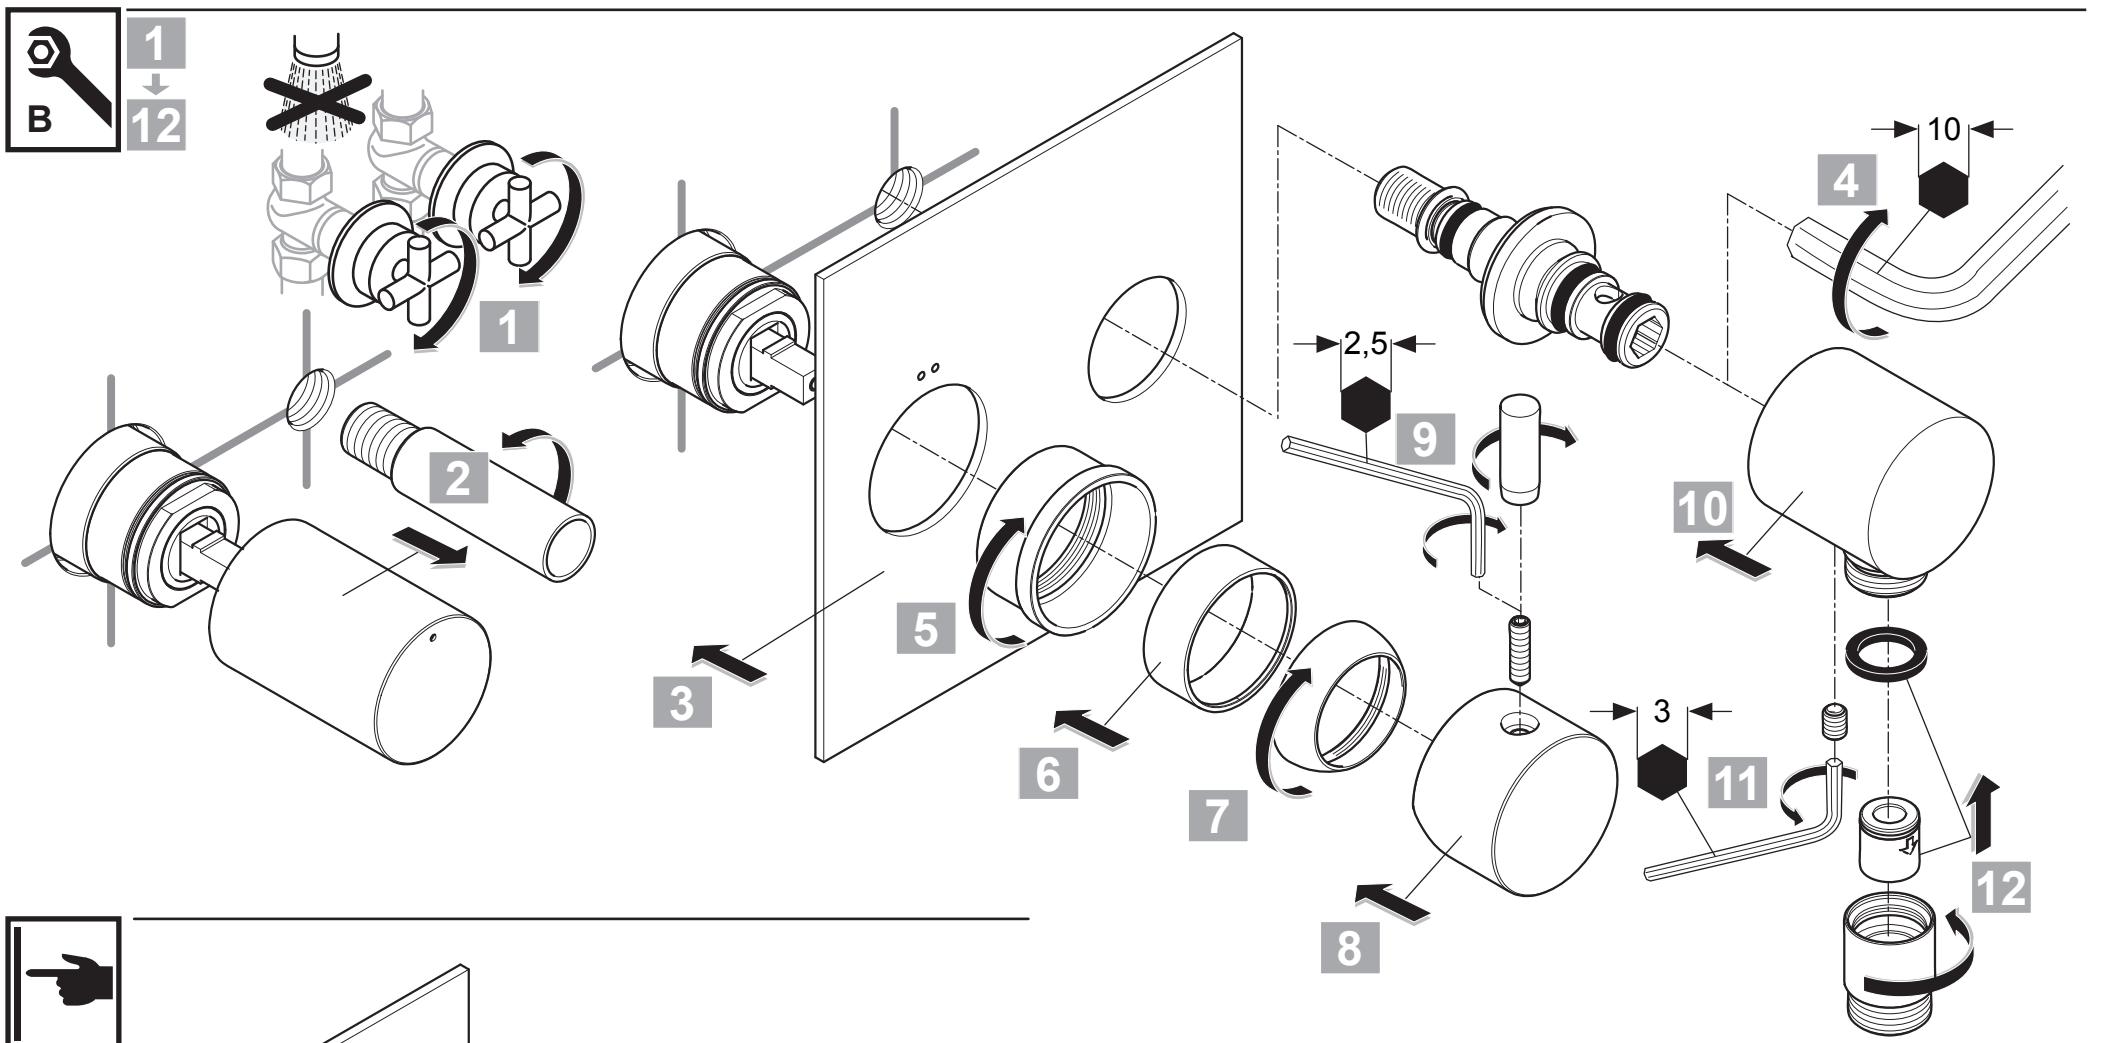

A6 GEOMETRY
 F 1137 .. F 1138 ..

BORMA

0811 / A 866 424
 (+ A 865 665)
 Made in Germany

Ideal Standard International BVBA
 Chaussée de Wavre, 1789 - box 15
 1160 Bruxelles
 Belgium

www.idealstandardinternational.com

P	bar	MAX. 5 0,5	3 1		Q (3 bar)
T	°C	MAX. 80	65 40		l/min 16

Kits de prolongación

Medida desde el extremo del eje hasta la superficie exterior de la pared (y)	37 - 47 mm	27 - 37 mm	17 - 27 mm	7 - 17 mm	0 - 7 mm
Crosor del azulejo (X)	3-13 mm	13-23 mm	24-34 mm	33-43 mm	43-53 mm
F1135AA	Standard	F960807NU	F960260NU	F960262NU	F960263NU
F1136AA	Standard	F960048NU	F960049NU	F960452NU	F960051NU
F1137AA	Standard	F960128NU	F960129NU	F960130NU	F960131NU
F1138AA	Standard	F960128NU	F960129NU	F960130NU	F960131NU
F1139AA	Standard	F960048NU	F960049NU	F960452NU	F960051NU
F1141AA	Standard	F960807NU	F960260NU	F960262NU	F960263NU
F1142AA	Standard	F960048NU	F960049NU	F960452NU	F960051NU
F1143AA	Standard	F960048NU	F960049NU	F960452NU	F960051NU
F1144AA	Standard	F960675NU	F960676NU	F960677NU	F960678NU
F1145AA	Standard	F960751NU	F960752NU	F960753NU	F960754NU
F1146AA	Standard	F960767NU	F960768NU	F960769NU	F960770NU
F1151AA	Standard	F960760NU	F960761NU	F960762NU	
F1152AA	Standard	F960122NU	F960123NU	F960124NU	F960125NU
F1389AA	Standard	F960122NU	F960123NU	F960124NU	F960125NU