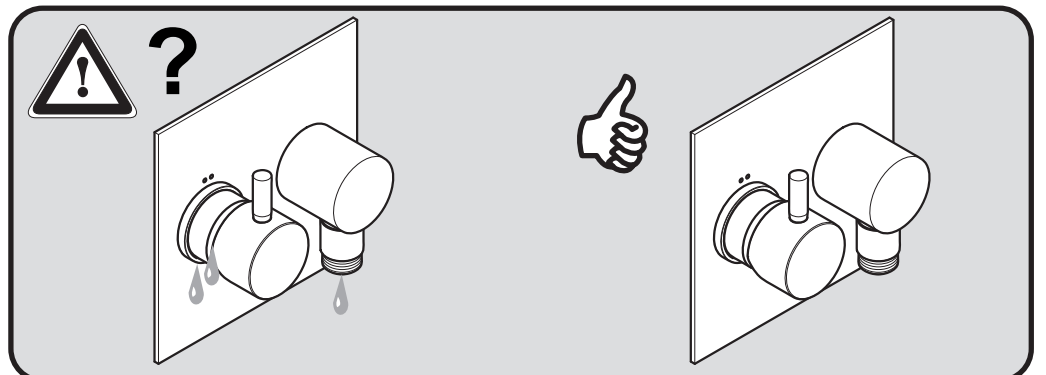

A6 GEOMETRY
 F 1137 .. F 1138 ..

BORMA

0811 / A 866 424
 (+ A 865 665)
 Made in Germany

Ideal Standard International BVBA
 Chaussée de Wavre, 1789 - box 15
 1160 Bruxelles
 Belgium

www.idealstandardinternational.com