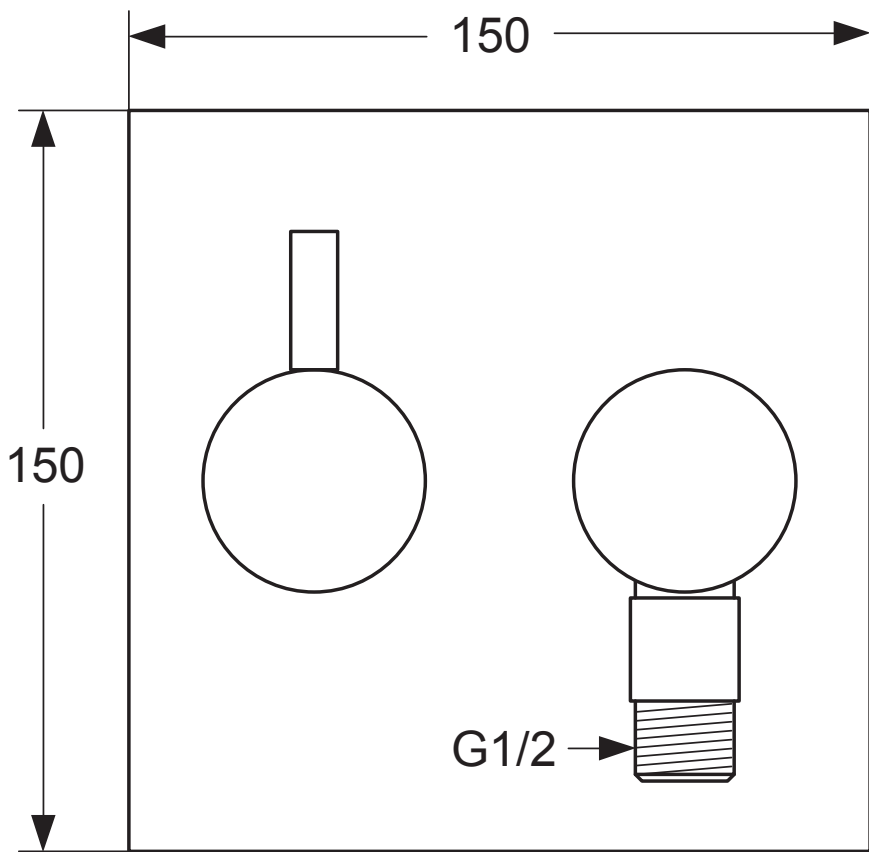

A6 GEOMETRY
 F 1137 .. F 1138 ..

BORMA

0811 / A 866 424
 (+ A 865 665)
 Made in Germany

Ideal Standard International BVBA
 Chaussée de Wavre, 1789 - box 15
 1160 Bruxelles
 Belgium

www.idealstandardinternational.com

P	bar	MAX. 5 0,5	3 1		Q (3 bar)
T	°C	MAX. 80	65 40		l/min 16

Kits de prolongación

Medida desde el extremo del eje hasta la superficie exterior de la pared (y)	37 - 47 mm	27 - 37 mm	17 - 27 mm	7 - 17 mm	0 - 7 mm
Crosor del azulejo (X)	3-13 mm	13-23 mm	24-34 mm	33-43 mm	43-53 mm
F1135AA	Standard	F960807NU	F960260NU	F960262NU	F960263NU
F1136AA	Standard	F960048NU	F960049NU	F960452NU	F960051NU
F1137AA	Standard	F960128NU	F960129NU	F960130NU	F960131NU
F1138AA	Standard	F960128NU	F960129NU	F960130NU	F960131NU
F1139AA	Standard	F960048NU	F960049NU	F960452NU	F960051NU
F1141AA	Standard	F960807NU	F960260NU	F960262NU	F960263NU
F1142AA	Standard	F960048NU	F960049NU	F960452NU	F960051NU
F1143AA	Standard	F960048NU	F960049NU	F960452NU	F960051NU
F1144AA	Standard	F960675NU	F960676NU	F960677NU	F960678NU
F1145AA	Standard	F960751NU	F960752NU	F960753NU	F960754NU
F1146AA	Standard	F960767NU	F960768NU	F960769NU	F960770NU
F1151AA	Standard	F960760NU	F960761NU	F960762NU	
F1152AA	Standard	F960122NU	F960123NU	F960124NU	F960125NU
F1389AA	Standard	F960122NU	F960123NU	F960124NU	F960125NU