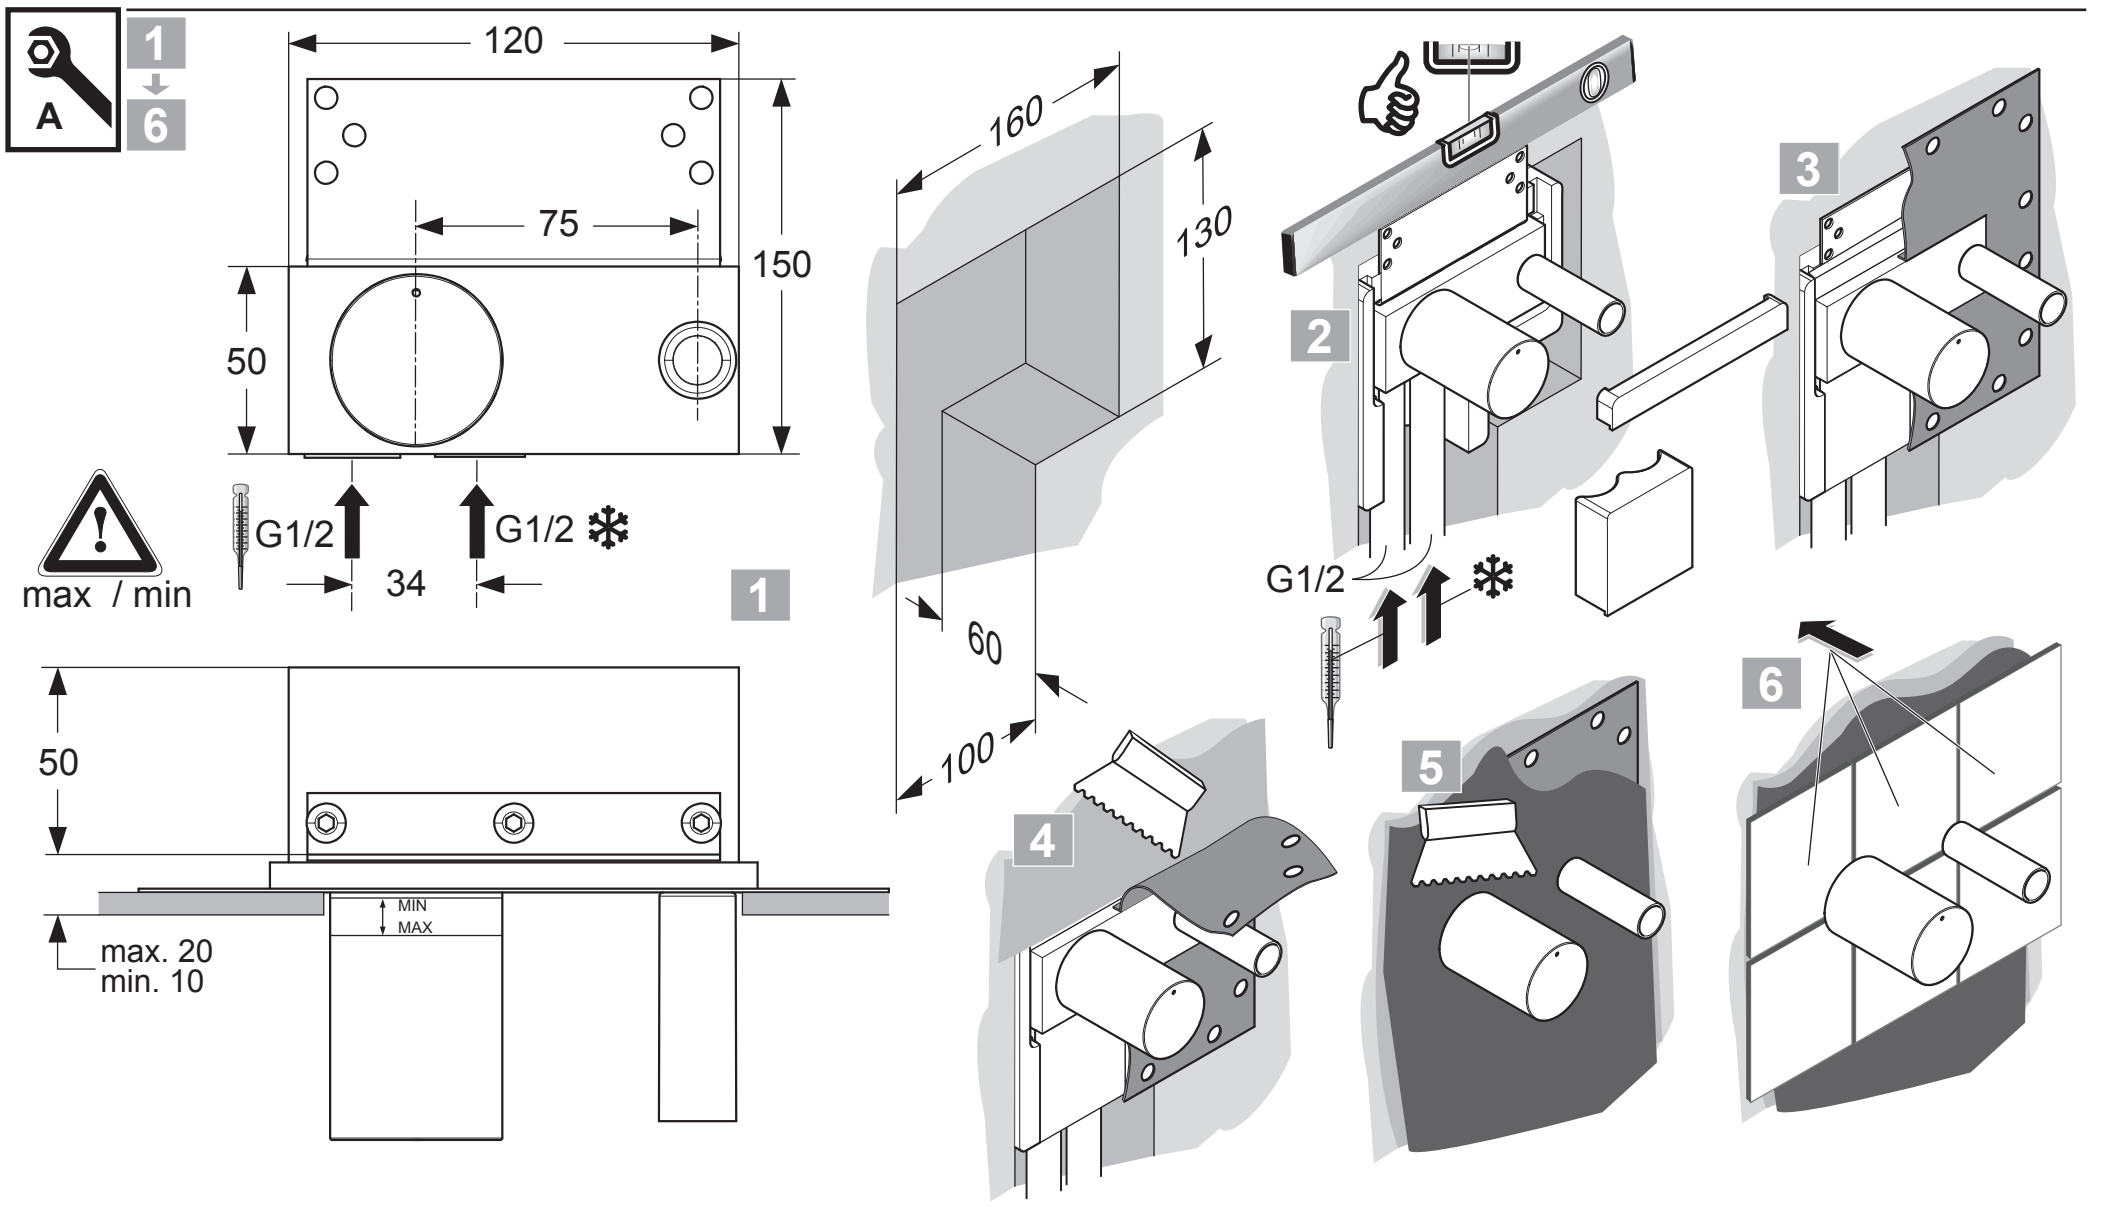

A6 GEOMETRY
 F 1137 .. F 1138 ..

BORMA

0811 / A 866 424
 (+ A 865 665)
 Made in Germany

Ideal Standard International BVBA
 Chaussée de Wavre, 1789 - box 15
 1160 Bruxelles
 Belgium

www.idealstandardinternational.com

P	bar	MAX. 5 0,5	3 1		Q (3 bar)
T	°C	MAX. 80	65 40		l/min 16

Kits de prolongación

Medida desde el extremo del eje hasta la superficie exterior de la pared (y)	37 - 47 mm	27 - 37 mm	17 - 27 mm	7 - 17 mm	0 - 7 mm
Crosor del azulejo (X)	3-13 mm	13-23 mm	24-34 mm	33-43 mm	43-53 mm
F1135AA	Standard	F960807NU	F960260NU	F960262NU	F960263NU
F1136AA	Standard	F960048NU	F960049NU	F960452NU	F960051NU
F1137AA	Standard	F960128NU	F960129NU	F960130NU	F960131NU
F1138AA	Standard	F960128NU	F960129NU	F960130NU	F960131NU
F1139AA	Standard	F960048NU	F960049NU	F960452NU	F960051NU
F1141AA	Standard	F960807NU	F960260NU	F960262NU	F960263NU
F1142AA	Standard	F960048NU	F960049NU	F960452NU	F960051NU
F1143AA	Standard	F960048NU	F960049NU	F960452NU	F960051NU
F1144AA	Standard	F960675NU	F960676NU	F960677NU	F960678NU
F1145AA	Standard	F960751NU	F960752NU	F960753NU	F960754NU
F1146AA	Standard	F960767NU	F960768NU	F960769NU	F960770NU
F1151AA	Standard	F960760NU	F960761NU	F960762NU	
F1152AA	Standard	F960122NU	F960123NU	F960124NU	F960125NU
F1389AA	Standard	F960122NU	F960123NU	F960124NU	F960125NU