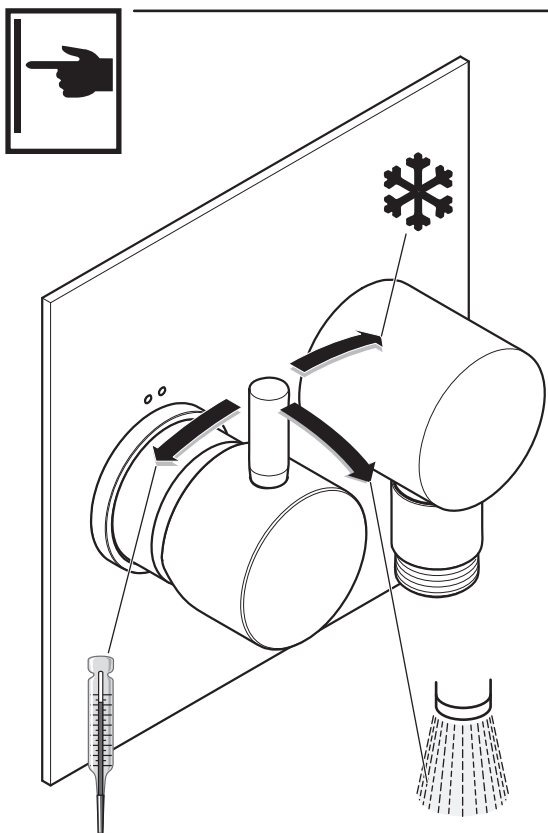

A6 GEOMETRY
 F 1137 .. F 1138 ..

BORMA

0811 / A 866 424
 (+ A 865 665)
 Made in Germany

Ideal Standard International BVBA
 Chaussée de Wavre, 1789 - box 15
 1160 Bruxelles
 Belgium

www.idealstandardinternational.com

P	bar	MAX. 5 0,5	3 1		Q (3 bar)
T	°C	MAX. 80	65 40		l/min 16

Kits de prolongación

Medida desde el extremo del eje hasta la superficie exterior de la pared (y)	37 - 47 mm	27 - 37 mm	17 - 27 mm	7 - 17 mm	0 - 7 mm
Crosor del azulejo (X)	3-13 mm	13-23 mm	24-34 mm	33-43 mm	43-53 mm
F1135AA	Standard	F960807NU	F960260NU	F960262NU	F960263NU
F1136AA	Standard	F960048NU	F960049NU	F960452NU	F960051NU
F1137AA	Standard	F960128NU	F960129NU	F960130NU	F960131NU
F1138AA	Standard	F960128NU	F960129NU	F960130NU	F960131NU
F1139AA	Standard	F960048NU	F960049NU	F960452NU	F960051NU
F1141AA	Standard	F960807NU	F960260NU	F960262NU	F960263NU
F1142AA	Standard	F960048NU	F960049NU	F960452NU	F960051NU
F1143AA	Standard	F960048NU	F960049NU	F960452NU	F960051NU
F1144AA	Standard	F960675NU	F960676NU	F960677NU	F960678NU
F1145AA	Standard	F960751NU	F960752NU	F960753NU	F960754NU
F1146AA	Standard	F960767NU	F960768NU	F960769NU	F960770NU
F1151AA	Standard	F960760NU	F960761NU	F960762NU	
F1152AA	Standard	F960122NU	F960123NU	F960124NU	F960125NU
F1389AA	Standard	F960122NU	F960123NU	F960124NU	F960125NU