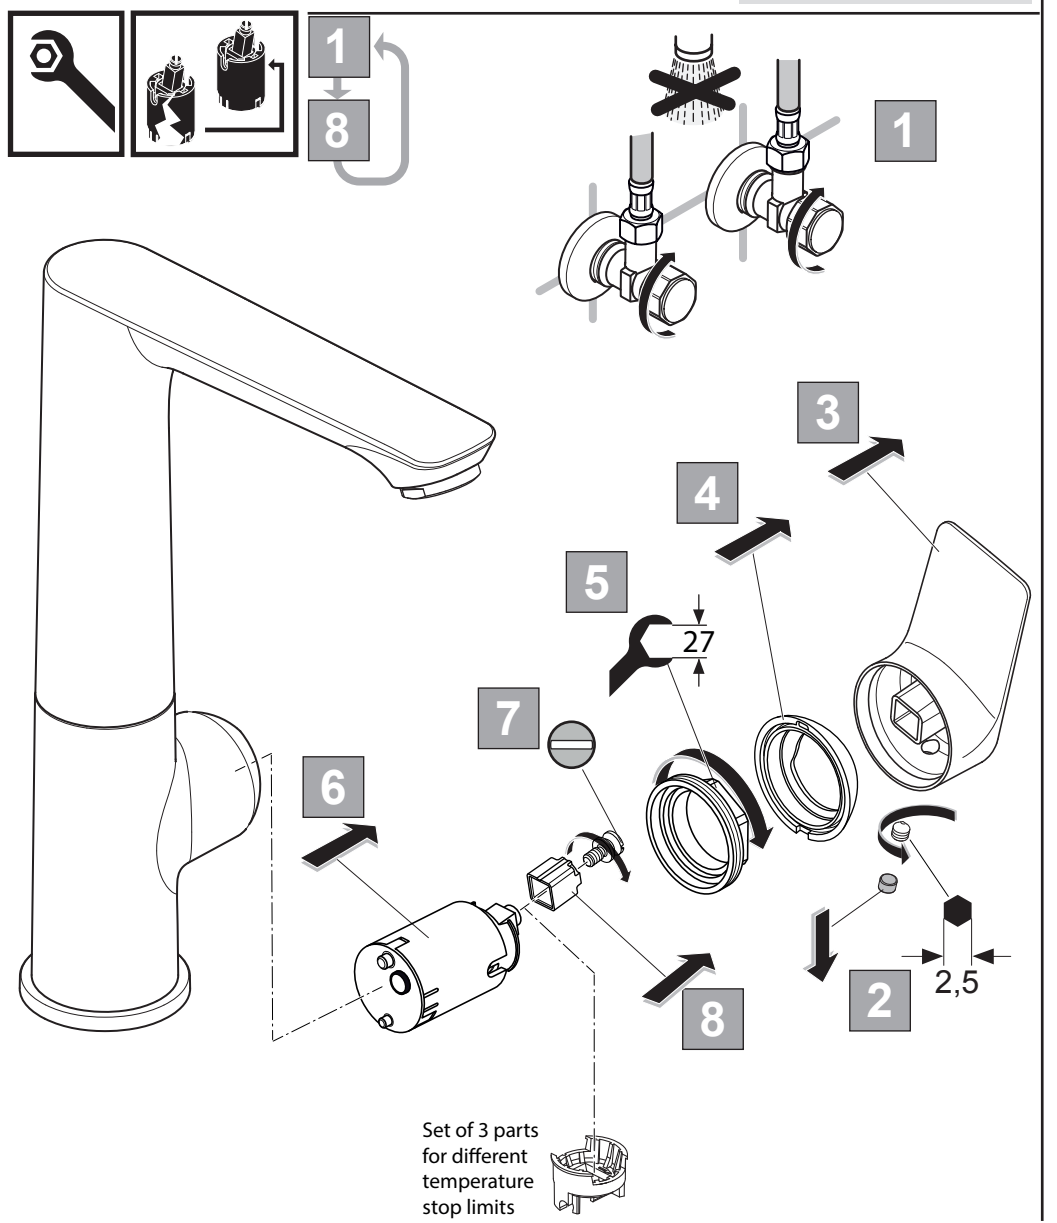

- | | | |
|----|--------------|-------|
| 1 | A 861 241 AA | 1 Set |
| 2 | A 860 603 NU | 1 pcs |
| 3 | A 963 751 NU | 1 pcs |
| 4 | A 861 080 AA | 1 pcs |
| 5 | B 961 087 NU | 1 pcs |
| 7 | B 961 086 NU | 1 Set |
| 8 | F 960 855 NU | 1 Set |
| 9 | B 961 088 NU | 1 Set |
| 10 | B 961 383 AA | 1 pcs |
| 11 | A 962 149 AA | 1 Set |
| 12 | A 860 188 NU | 1 Set |
| 13 | A 962 728 NU | 1 pcs |
| 16 | A 861 103 NU | 1 pcs |
| 17 | A 861 141 NU | 1 pcs |
| 19 | A 962 370 NU | 1 pcs |
| 20 | B 960 712 AA | 1 pcs |
| 22 | A 964 520 NU | 1 Set |
| 23 | S 8803 AA | 1 Set |

BORMA
 by Ideal Standard

CONNECT AIR
F 1752 ..

0817 / A 868 778
 (+ A 865 665)
 Made in Germany

P 0,3 MPa 3 bar	50°C	13°C	1	2	3
			°C	°C	°C
	50°C	13°C	50	44	39
	65°C	13°C	65	54,5	48
	75°C	13°C	75	64	55,5

Ideal Standard International NV
 Corporate Village - Gent Building
 Da Vincilaan 2
 1935 Zaventem
 Belgium

www.idealstandardinternational.com

Set of 3 parts for different temperature stop limits

	P bar				Q (3 bar)
	T °C				l/min 5