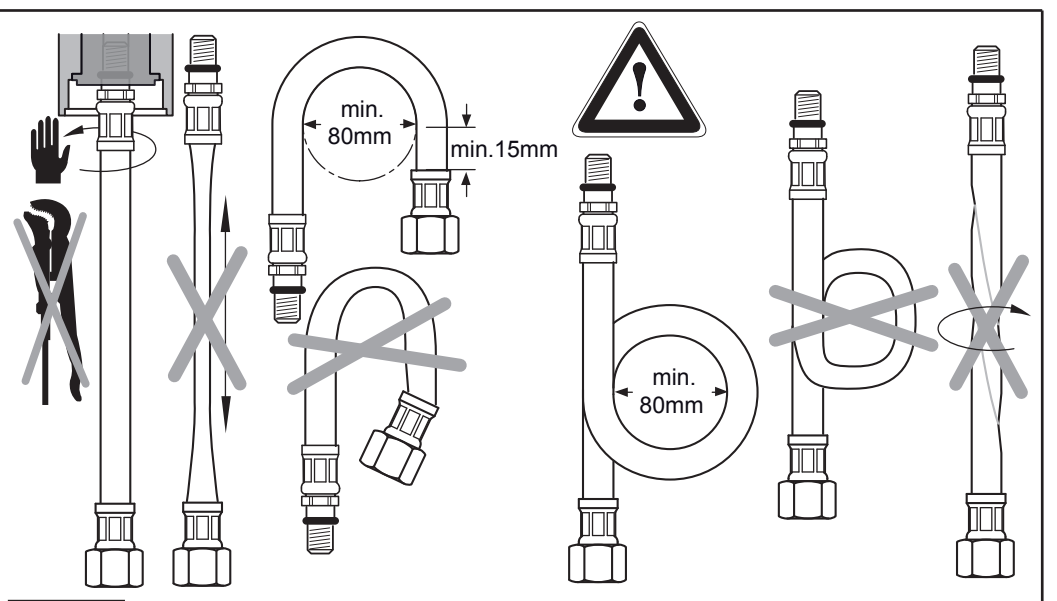

- | | | |
|----|--------------|-------|
| 1 | A 861 241 AA | 1 Set |
| 2 | A 860 603 NU | 1 pcs |
| 3 | A 963 751 NU | 1 pcs |
| 4 | A 861 080 AA | 1 pcs |
| 5 | B 961 087 NU | 1 pcs |
| 7 | B 961 086 NU | 1 Set |
| 8 | F 960 855 NU | 1 Set |
| 9 | B 961 088 NU | 1 Set |
| 10 | B 961 383 AA | 1 pcs |
| 11 | A 962 149 AA | 1 Set |
| 12 | A 860 188 NU | 1 Set |
| 13 | A 962 728 NU | 1 pcs |
| 16 | A 861 103 NU | 1 pcs |
| 17 | A 861 141 NU | 1 pcs |
| 19 | A 962 370 NU | 1 pcs |
| 20 | B 960 712 AA | 1 pcs |
| 22 | A 964 520 NU | 1 Set |
| 23 | S 8803 AA | 1 Set |

BORMA
 by Ideal Standard

CONNECT AIR
F 1752 ..

0817 / A 868 778
 (+ A 865 665)
 Made in Germany

P 0,3 MPa 3 bar	50°C	13°C	1	2	3
			°C	°C	°C
	50°C	13°C	50	44	39
	65°C	13°C	65	54,5	48
	75°C	13°C	75	64	55,5

Ideal Standard International NV
 Corporate Village - Gent Building
 Da Vincilaan 2
 1935 Zaventem
 Belgium

www.idealstandardinternational.com

Set of 3 parts for different temperature stop limits

	P bar				Q (3 bar)
	T °C				l/min 5