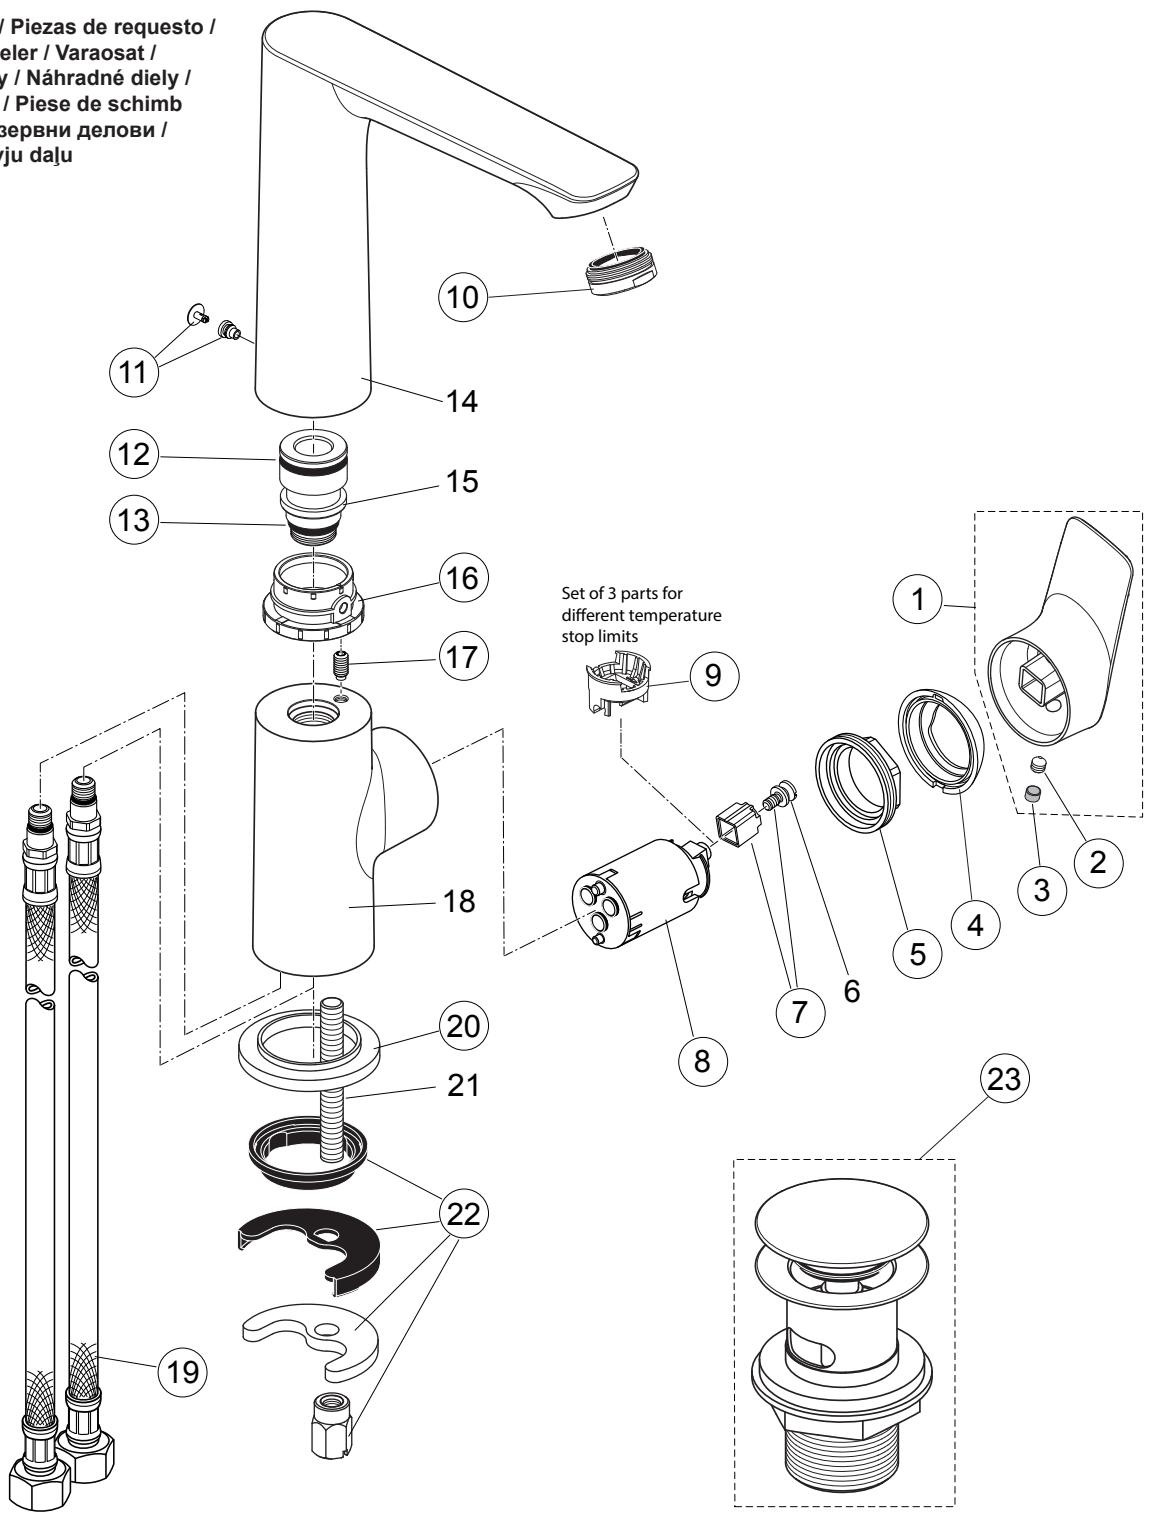

- | | | |
|----|--------------|-------|
| 1 | A 861 241 AA | 1 Set |
| 2 | A 860 603 NU | 1 pcs |
| 3 | A 963 751 NU | 1 pcs |
| 4 | A 861 080 AA | 1 pcs |
| 5 | B 961 087 NU | 1 pcs |
| 7 | B 961 086 NU | 1 Set |
| 8 | F 960 855 NU | 1 Set |
| 9 | B 961 088 NU | 1 Set |
| 10 | B 961 383 AA | 1 pcs |
| 11 | A 962 149 AA | 1 Set |
| 12 | A 860 188 NU | 1 Set |
| 13 | A 962 728 NU | 1 pcs |
| 16 | A 861 103 NU | 1 pcs |
| 17 | A 861 141 NU | 1 pcs |
| 19 | A 962 370 NU | 1 pcs |
| 20 | B 960 712 AA | 1 pcs |
| 22 | A 964 520 NU | 1 Set |
| 23 | S 8803 AA | 1 Set |

BORMA
 by Ideal Standard

CONNECT AIR
F 1752 ..

0817 / A 868 778
 (+ A 865 665)
 Made in Germany

P 0,3 MPa 3 bar	50°C	13°C	1	2	3
			°C	°C	°C
	50°C	13°C	50	44	39
	65°C	13°C	65	54,5	48
	75°C	13°C	75	64	55,5

Ideal Standard International NV
 Corporate Village - Gent Building
 Da Vincilaan 2
 1935 Zaventem
 Belgium

www.idealstandardinternational.com

Set of 3 parts for different temperature stop limits

	P bar				Q (3 bar)
	T °C				l/min 5