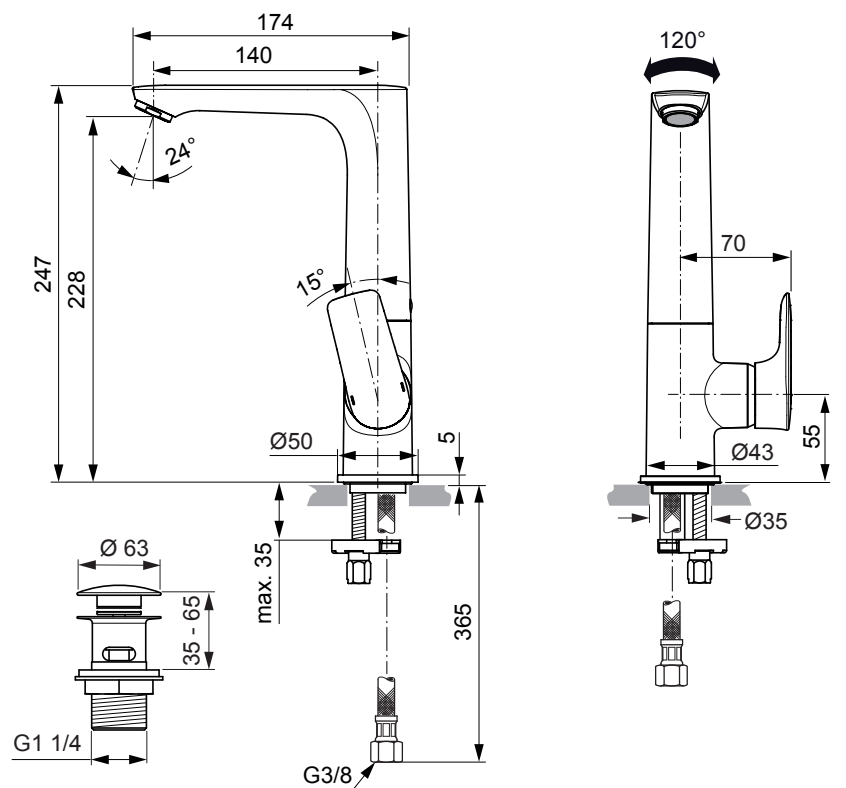

- | | | |
|----|--------------|-------|
| 1 | A 861 241 AA | 1 Set |
| 2 | A 860 603 NU | 1 pcs |
| 3 | A 963 751 NU | 1 pcs |
| 4 | A 861 080 AA | 1 pcs |
| 5 | B 961 087 NU | 1 pcs |
| 7 | B 961 086 NU | 1 Set |
| 8 | F 960 855 NU | 1 Set |
| 9 | B 961 088 NU | 1 Set |
| 10 | B 961 383 AA | 1 pcs |
| 11 | A 962 149 AA | 1 Set |
| 12 | A 860 188 NU | 1 Set |
| 13 | A 962 728 NU | 1 pcs |
| 16 | A 861 103 NU | 1 pcs |
| 17 | A 861 141 NU | 1 pcs |
| 19 | A 962 370 NU | 1 pcs |
| 20 | B 960 712 AA | 1 pcs |
| 22 | A 964 520 NU | 1 Set |
| 23 | S 8803 AA | 1 Set |

BORMA
 by Ideal Standard

CONNECT AIR
F 1752 ..

0817 / A 868 778
 (+ A 865 665)
 Made in Germany

P 0,3 MPa 3 bar	50°C	13°C	1	2	3
			°C	°C	°C
	50°C	13°C	50	44	39
	65°C	13°C	65	54,5	48
	75°C	13°C	75	64	55,5

Ideal Standard International NV
 Corporate Village - Gent Building
 Da Vincilaan 2
 1935 Zaventem
 Belgium

www.idealstandardinternational.com

Set of 3 parts for different temperature stop limits

	P bar				Q (3 bar)
	T °C				l/min 5