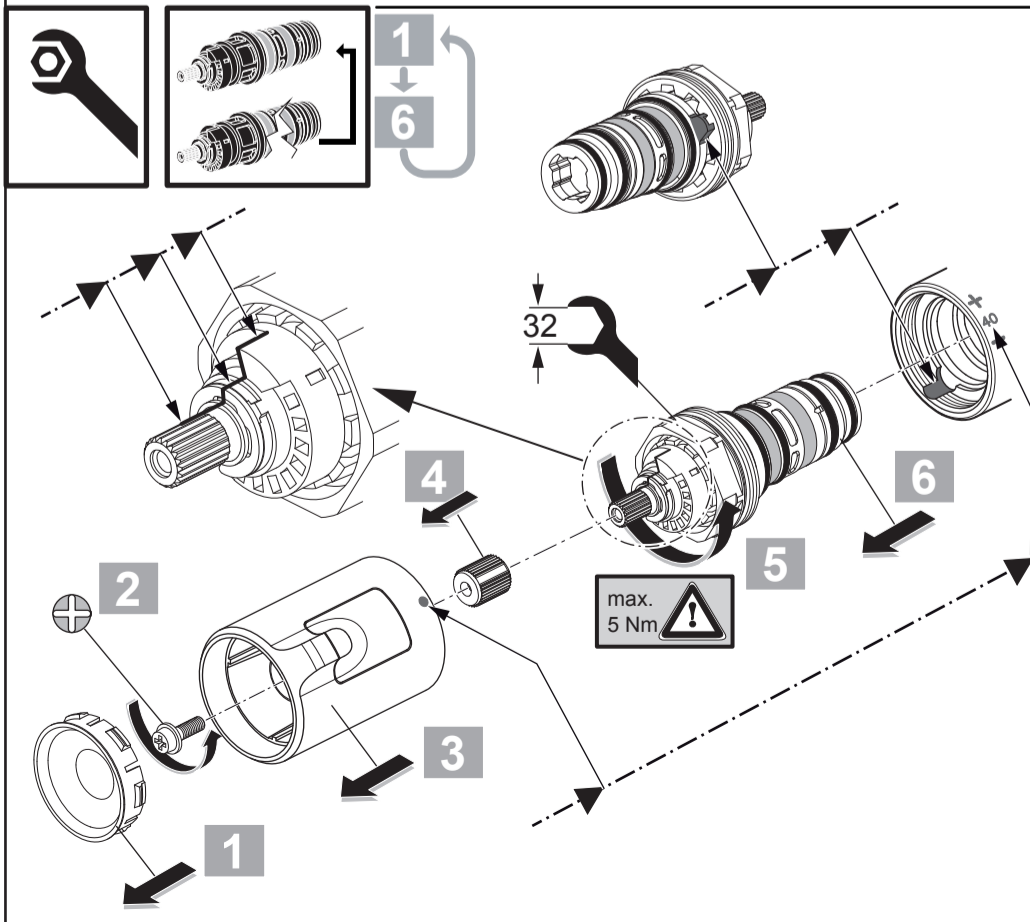

Pos.	Part No.
1	A 861 382 AA
2	A 861 371 NU
3	A 861 373 NU
4	A 861 245 NU
5	A 861 374 NU
6	A 861 372 NU
7	A 7215 AA

BÖRMA

CERATHERM T50
 F 1770 ..

0220 / A 868 609
 Made in Germany

Ideal Standard International NV
 Corporate Village - Gent Building
 Da Vincilaan 2
 1935 Zaventem
 Belgium

www.idealstandardinternational.com

	P	bar		MAX. 10		5			Q	(3 bar)
	T	°C		MAX. 80		65			l/min	22