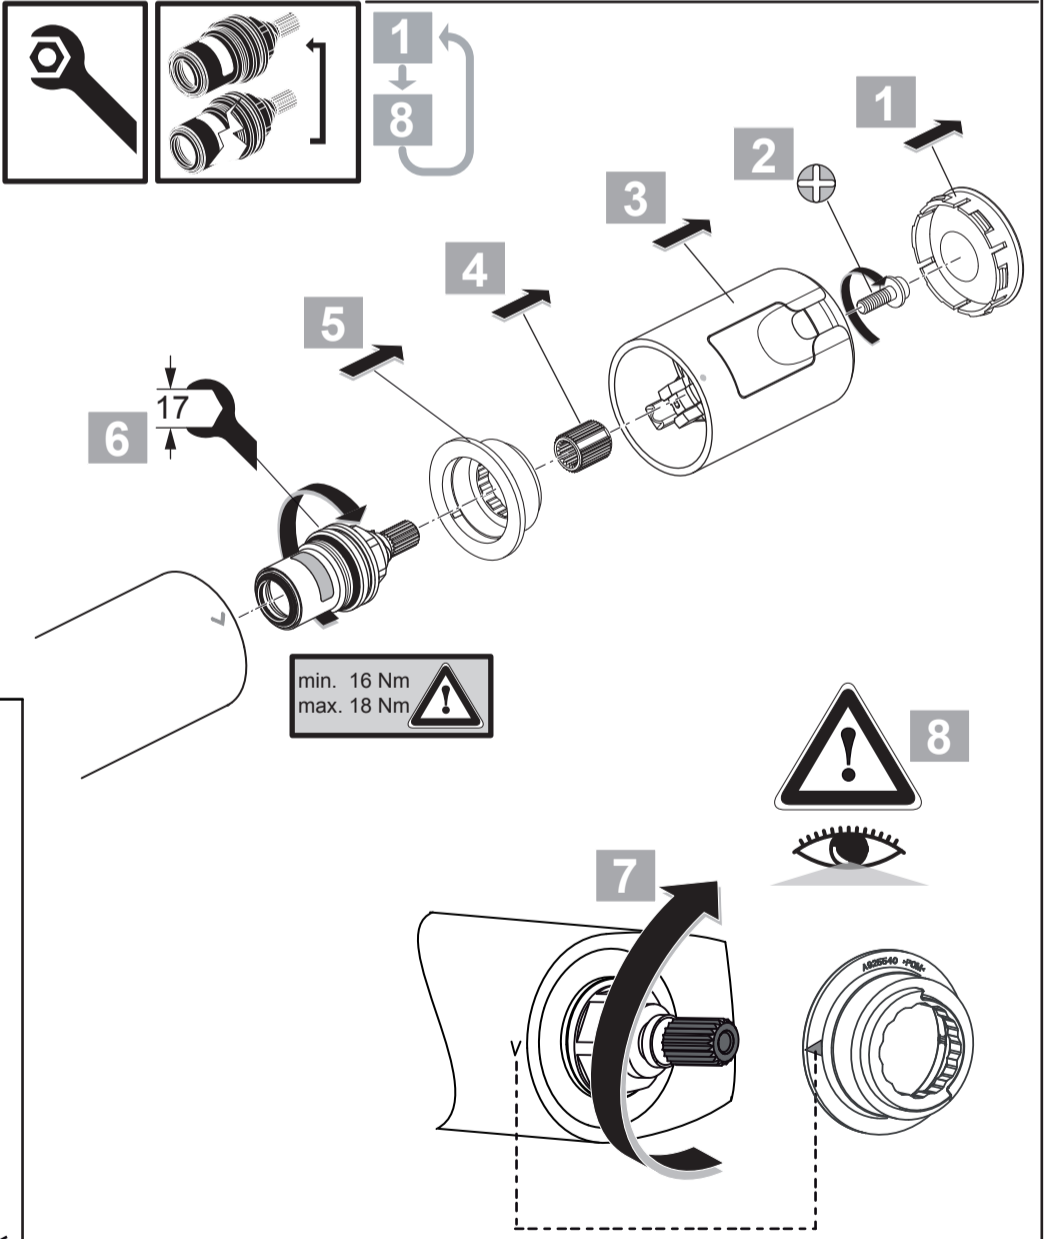

Pos.	Part No.
1	A 861 382 AA
2	A 861 371 NU
3	A 861 373 NU
4	A 861 245 NU
5	A 861 374 NU
6	A 861 372 NU
7	A 7215 AA

BÖRMA

CERATHERM T50
 F 1770 ..

0220 / A 868 609
 Made in Germany

Ideal Standard International NV
 Corporate Village - Gent Building
 Da Vincilaan 2
 1935 Zaventem
 Belgium

www.idealstandardinternational.com

	P	bar		MAX. 10		5			Q	(3 bar)
	T	°C		MAX. 80		65			l/min	22