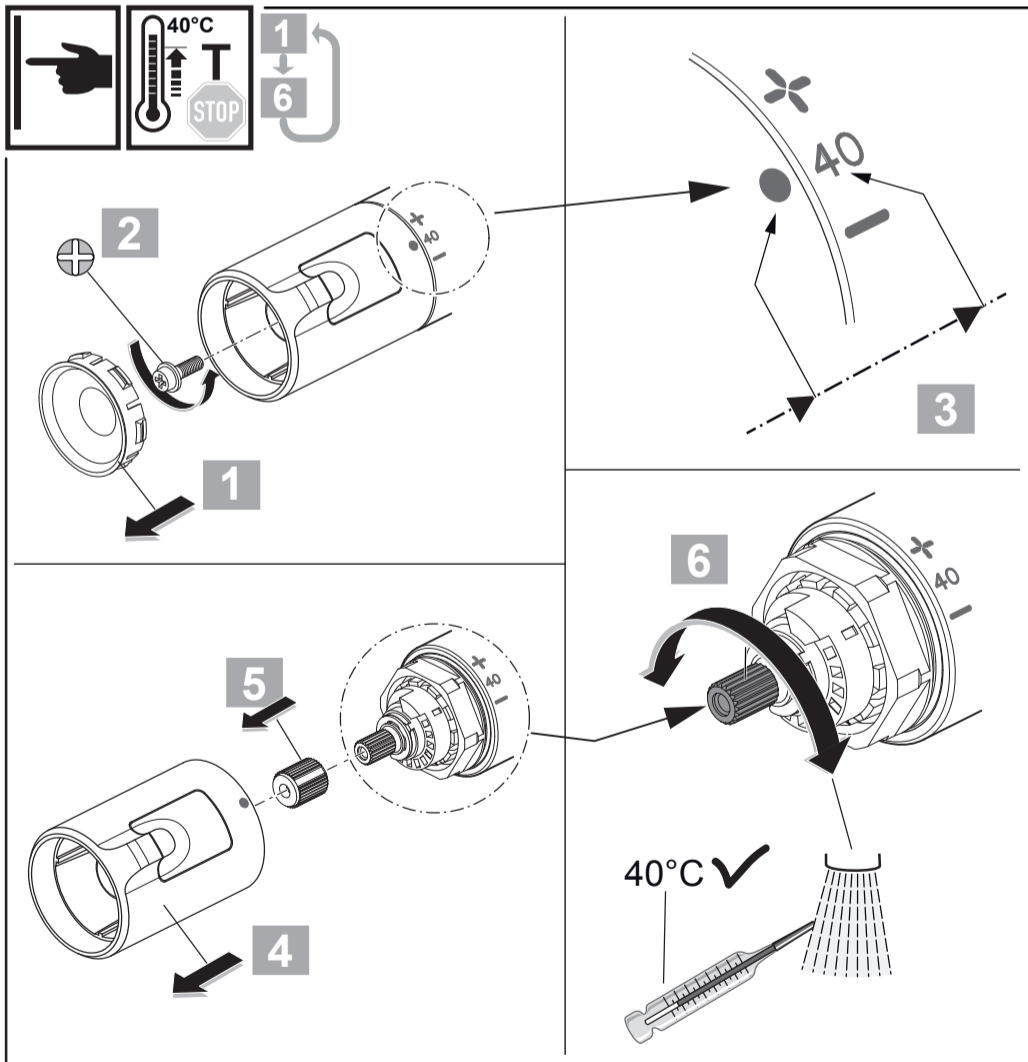

Pos.	Part No.
1	A 861 382 AA
2	A 861 371 NU
3	A 861 373 NU
4	A 861 245 NU
5	A 861 374 NU
6	A 861 372 NU
7	A 7215 AA

BÖRMA

CERATHERM T50
 F 1770 ..

0220 / A 868 609
 Made in Germany

Ideal Standard International NV
 Corporate Village - Gent Building
 Da Vincilaan 2
 1935 Zaventem
 Belgium

www.idealstandardinternational.com

	P	bar		MAX. 10		5			Q	(3 bar)
	T	°C		MAX. 80		65			l/min	22