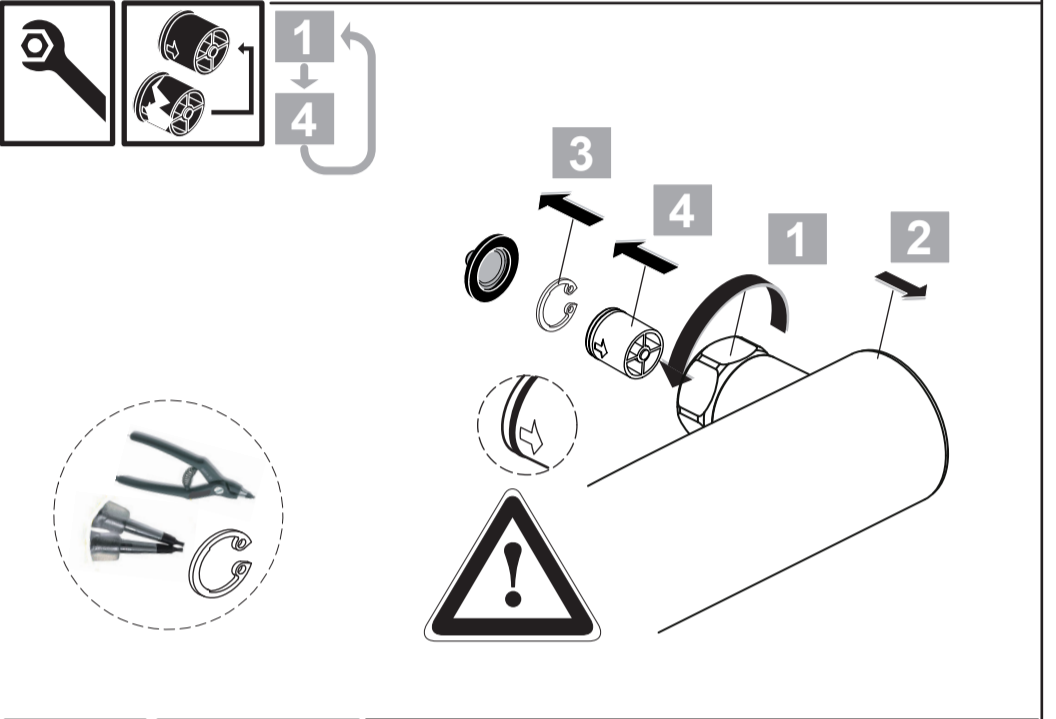

www.idealstandardinternational.com

	P	bar		MAX. 10		5			Q	(3 bar)
	T	°C		MAX. 80		65			l/min	22