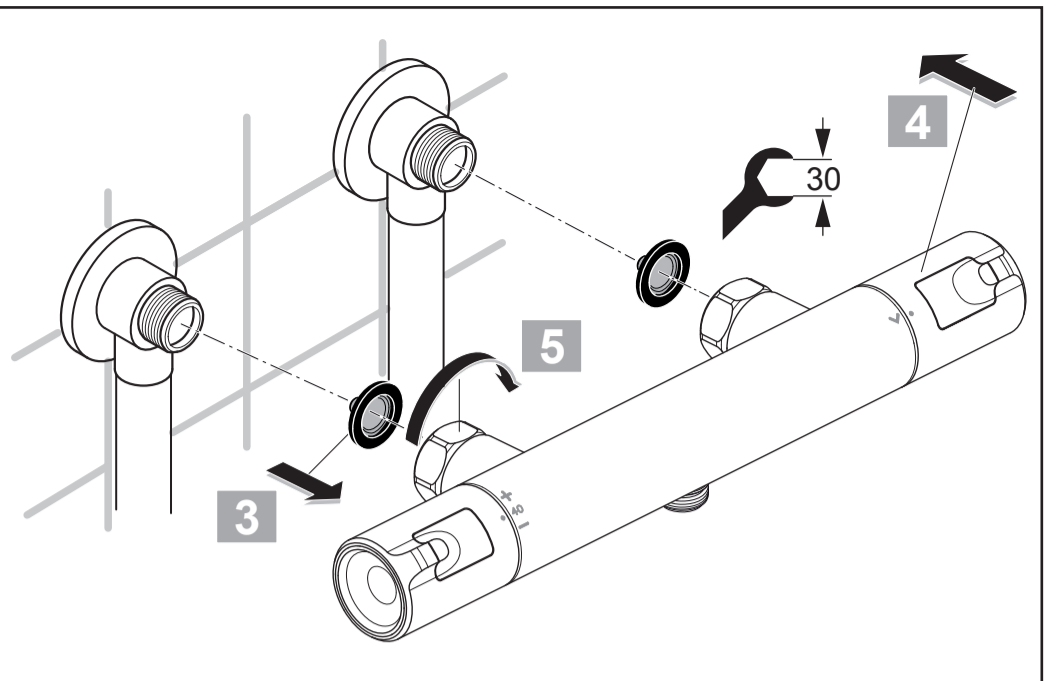

P	bar		MAX. 10		5			Q	(3 bar)
	T	°C		MAX. 80		65			l/min	22