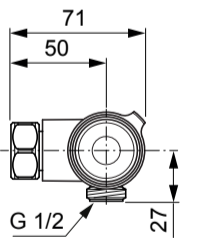

Pos.	Part No.
1	A 861 382 AA
2	A 861 371 NU
3	A 861 373 NU
4	A 861 245 NU
5	A 861 374 NU
6	A 861 372 NU
7	A 7215 AA

BÖRMA

CERATHERM T50
 F 1770 ..

0220 / A 868 609
 Made in Germany

Ideal Standard International NV
 Corporate Village - Gent Building
 Da Vincilaan 2
 1935 Zaventem
 Belgium