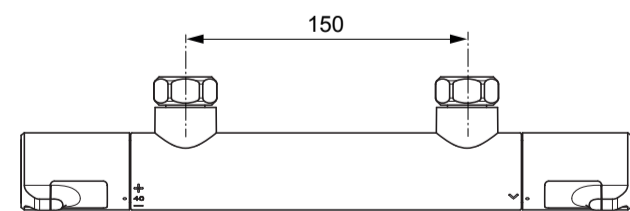

Pos.	Part No.
1	A 861 382 AA
2	A 861 371 NU
3	A 861 373 NU
4	A 861 245 NU
5	A 861 374 NU
6	A 861 372 NU
7	A 7215 AA

BÖRMA

CERATHERM T50
 F 1770 ..

0220 / A 868 609
 Made in Germany

Ideal Standard International NV
 Corporate Village - Gent Building
 Da Vincilaan 2
 1935 Zaventem
 Belgium

www.idealstandardinternational.com

	P	bar		MAX. 10		5			Q	(3 bar)
	T	°C		MAX. 80		65			l/min	22