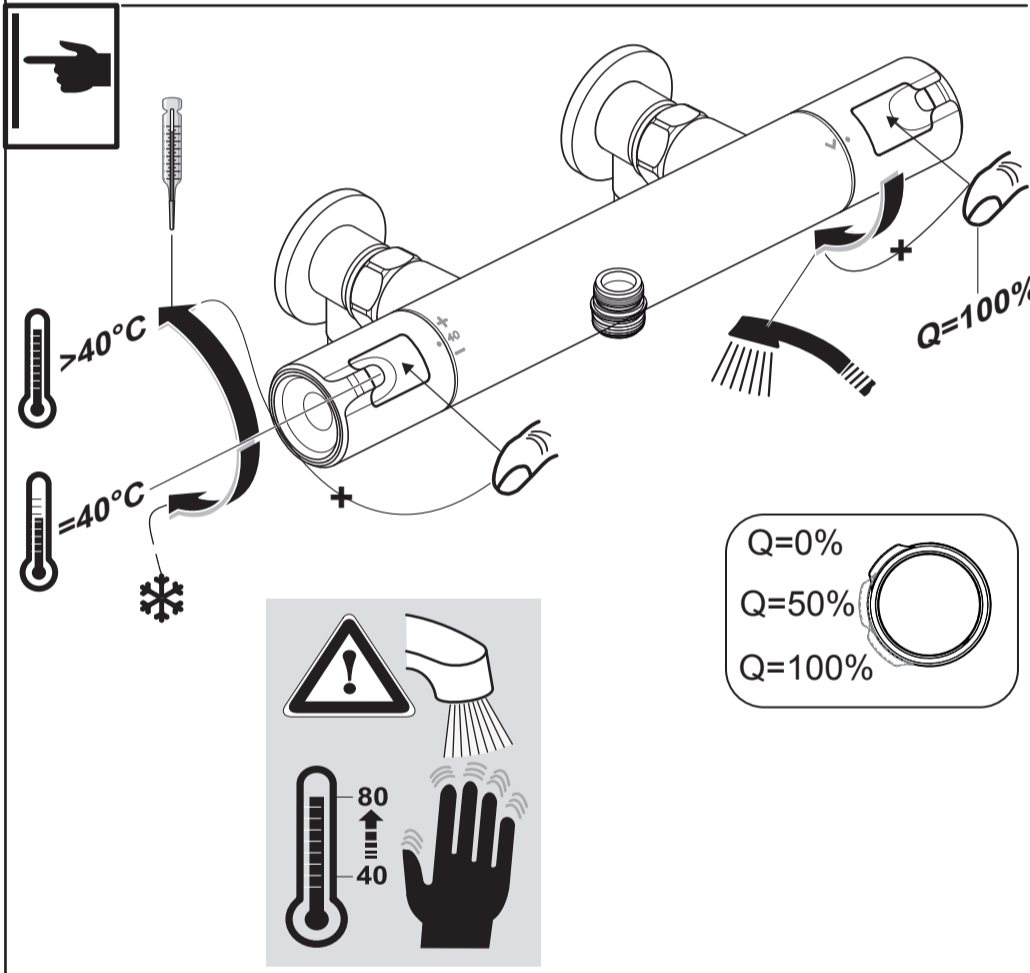

Pos.	Part No.
1	A 861 382 AA
2	A 861 371 NU
3	A 861 373 NU
4	A 861 245 NU
5	A 861 374 NU
6	A 861 372 NU
7	A 7215 AA

BÖRMA

CERATHERM T50
 F 1770 ..

0220 / A 868 609
 Made in Germany

Ideal Standard International NV
 Corporate Village - Gent Building
 Da Vincilaan 2
 1935 Zaventem
 Belgium

www.idealstandardinternational.com

	P	bar		MAX. 10		5			Q	(3 bar)
	T	°C		MAX. 80		65			l/min	22