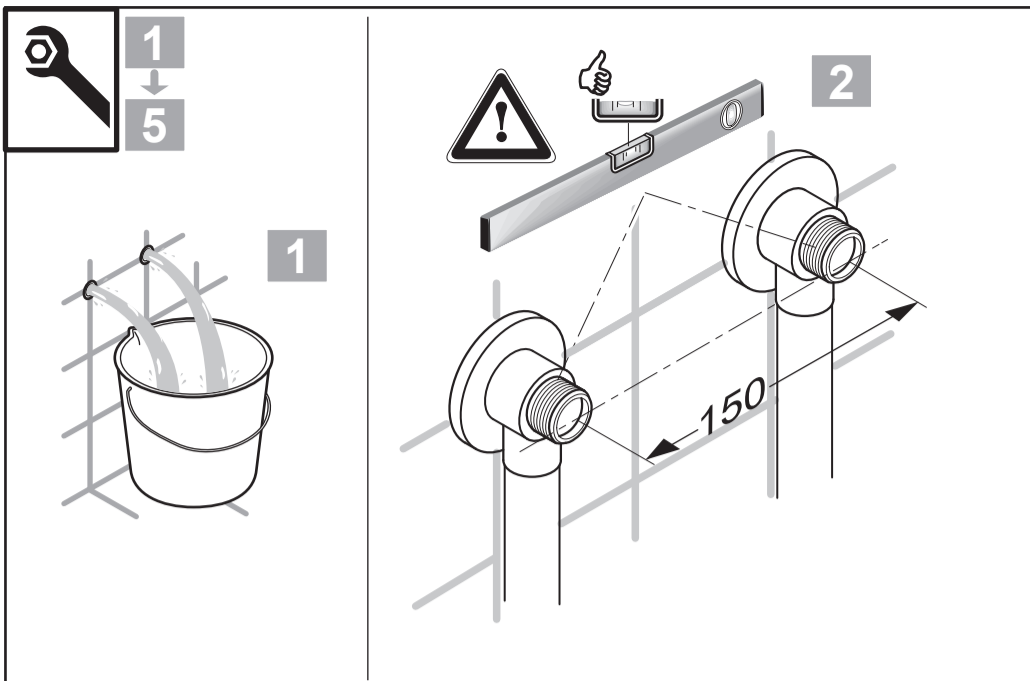

P	bar		MAX. 10		5			Q	(3 bar)
	T	°C		MAX. 80		65			l/min	22