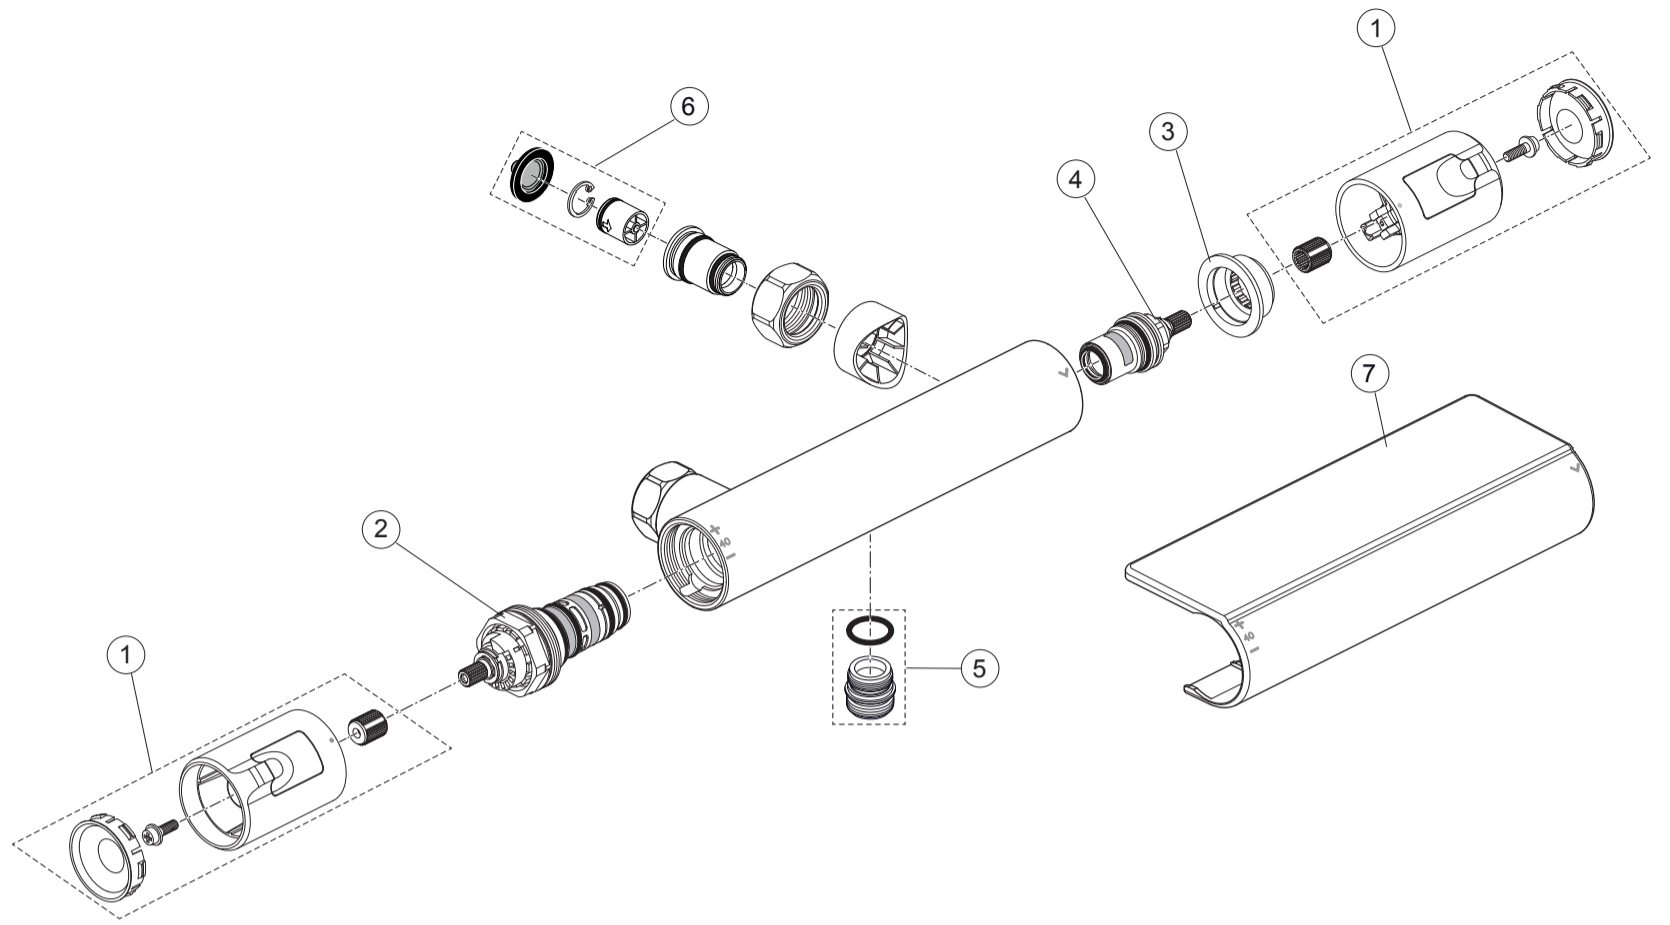

Pos.	Part No.
1	A 861 382 AA
2	A 861 371 NU
3	A 861 373 NU
4	A 861 245 NU
5	A 861 374 NU
6	A 861 372 NU
7	A 7215 AA

BÖRMA

CERATHERM T50
 F 1770 ..

0220 / A 868 609
 Made in Germany

Ideal Standard International NV
 Corporate Village - Gent Building
 Da Vincilaan 2
 1935 Zaventem
 Belgium

www.idealstandardinternational.com

	P	bar		MAX. 10		5			Q	(3 bar)
	T	°C		MAX. 80		65			l/min	22