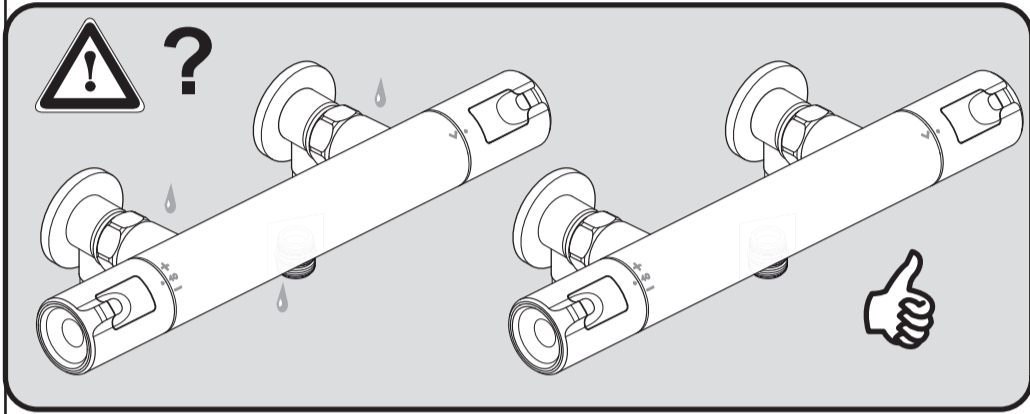

P	bar		MAX. 10		5			Q	(3 bar)
	T	°C		MAX. 80		65			l/min	22