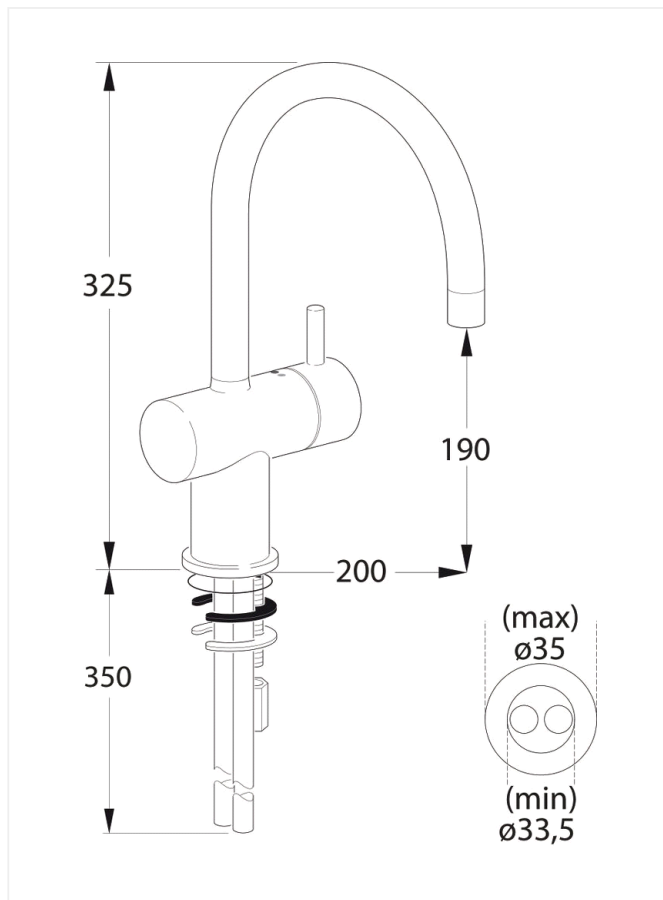

#### Varianter:

Stainless look (F1097XJ/705721117)

- krom
- 1-grebs
- keramisk kartouche
- kan temperaturbegrænses
- 18 mm luftblender
- C-tud 200 mm tudfremspring
- tilgange: flexslanger G3/8"
- kan monteres med eller uden bordring

#### Børma A1 køkkenarmatur – F1097AA/705721.104

**Type:** Etgrebsarmatur til køkken, med høj C-tud, med keramisk kartouche der kan temperaturbegrænses. Integreret messingsæde i armaturkrop. Med pindegreb i metal, pindlængde 45 mm med mulighed for udskiftning til længere pind. Til montering med eller uden bordring

**Overflade:** Krom

**Mål:** Tudfremspring 200 mm, højde til tududløb 190 mm

**Trykgruppe:** 300 kPa, normal vandstrøm  $q_n = 0,2$  l/s. Støjgruppe 1.

#### Børma A1 køkkenarmatur – F1097XJ/705721.117

**Type:** Etgrebsarmatur til køkken, med høj C-tud, med keramisk kartouche der kan temperaturbegrænses. Integreret messingsæde i armaturkrop. Med pindegreb i metal, pindlængde 45 mm med mulighed for udskiftning til længere pind. Til montering med eller uden bordring