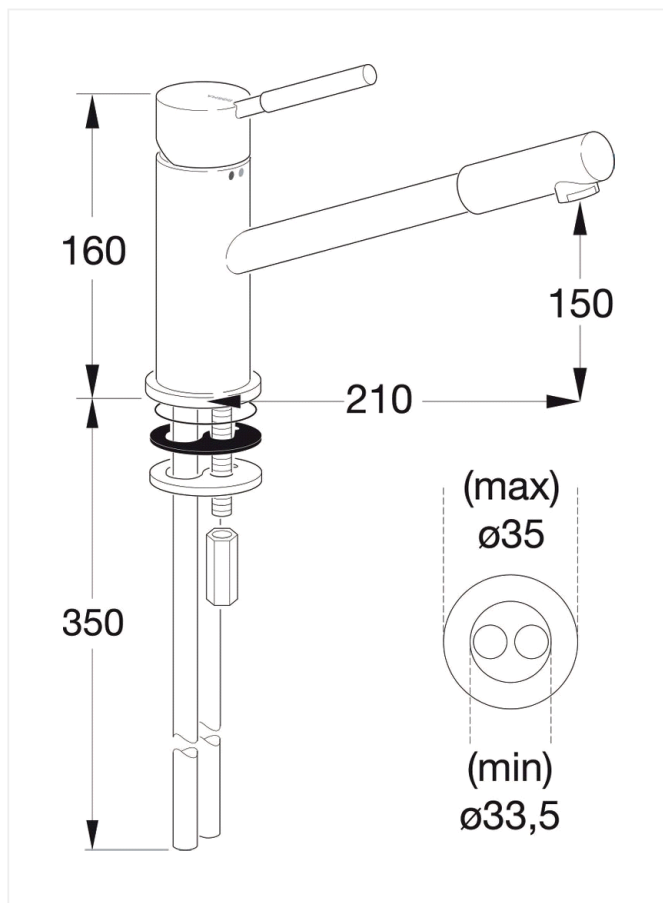

A3

Køkkenarmatur

Varenummer: F1115AA

VVS: 705724104

- krom
- 1-grebs
- keramisk kartouche
- kan temperaturbegrænses
- 20 mm luftblander
- drejbar tudspids
- 210 mm tudfremspring
- tilgange: flexslanger G3/8"
- kan monteres med eller uden bordring

Børma A3 køkkenarmatur – F1115AA/705721.104

Type: Etgrebsarmatur til køkken, med keramisk kartouche der kan temperaturbegrænses. Integreret messingsæde i armaturkrop. Med pindgreb i metal, pindlængde 80 mm. Til montering med eller uden bordring.