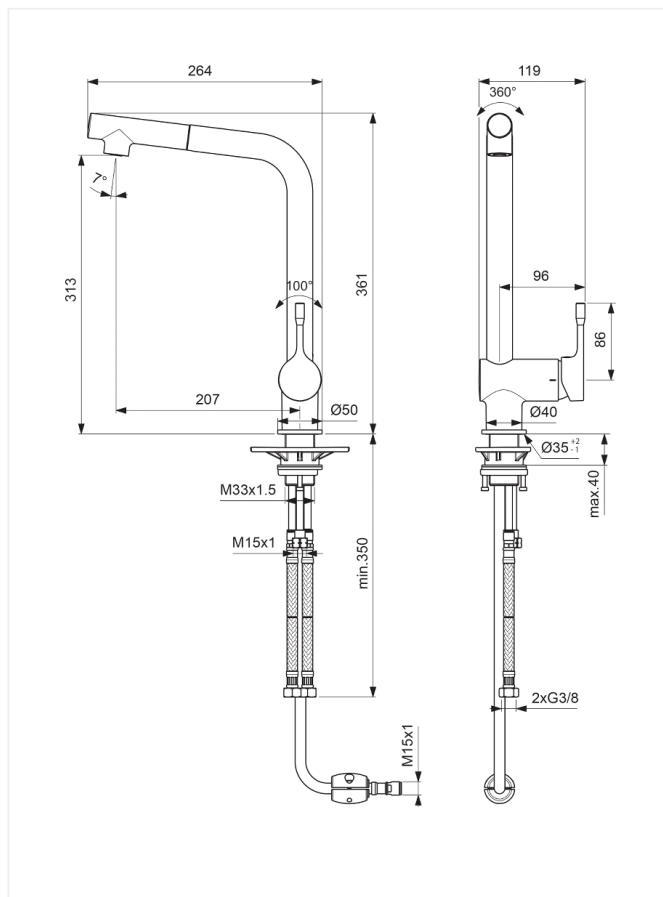

A4

Køkkenarmatur m/udtræk

Varenummer: F1766AA

VVS: 705711104

- keramisk kartouche
- vandsparefunktion CLICK ved 50% vandmængde
- kan temperaturbegrænses
- udtræksbar tud
- 207 mm tudfremsping
- tilgange: flexslanger G3/8"

Børma A4 køkkenarmatur – F1766AA/705711.104

Type: Etgrebsarmatur til køkken, med høj udtræksbar L-tud, med keramisk spare-kartouche (CLICK ved 50% vandmængde), kan temperaturbegrænses. Med pindegreb i metal, pindlængde 60 mm.