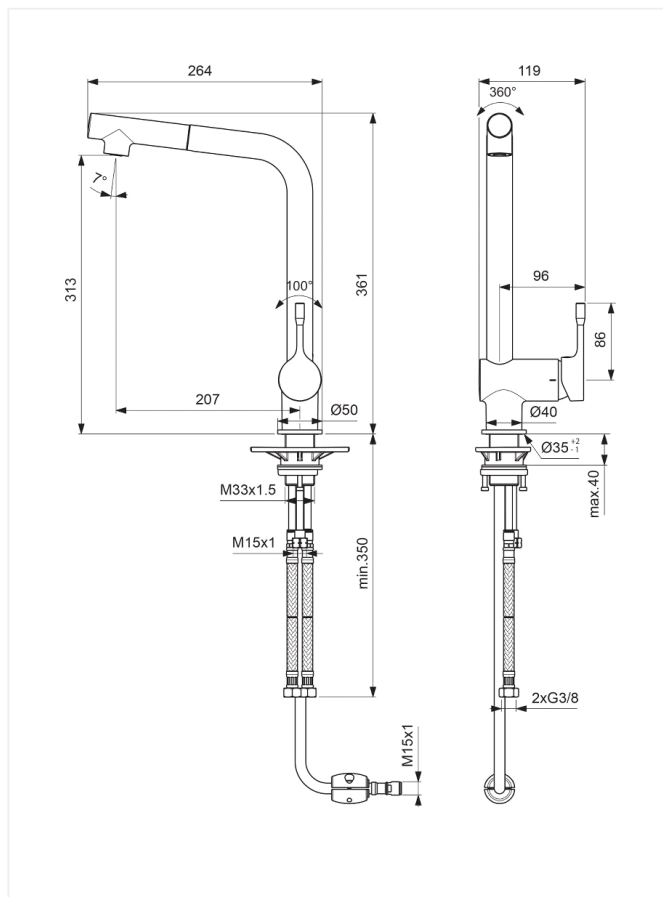

A4

Køkkenarmatur m/udtræk

Varenummer: F1766AA

VVS: 705711104

- keramisk kartouche
- vandsparefunktion CLICK ved 50% vandmængde
- kan temperaturbegrænses
- udtræksbar tud
- 207 mm tudfremsping
- tilgange: flexslanger G3/8"

Børma A4 køkkenarmatur – F1766AA/705711.104

Type: Etgrebsarmatur til køkken, med høj udtræksbar L-tud, med keramisk spare-kartouche (CLICK ved 50% vandmængde), kan temperaturbegrænses. Med pindgreb i metal, pindlængde 60 mm.