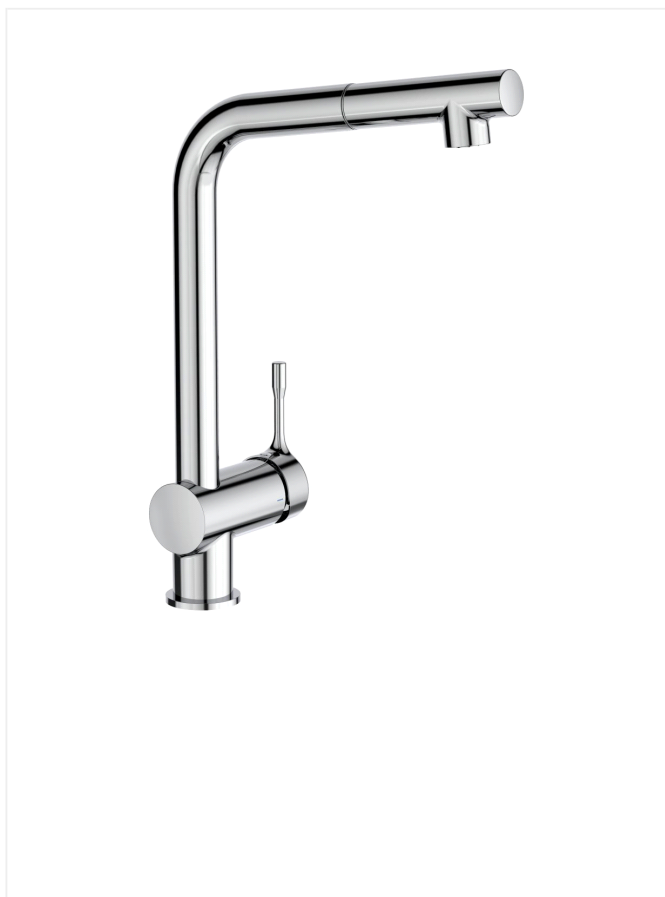

A4

Køkkenarmatur m/udtræk

Varenummer: F1766AA

VVS: 705711104

- keramisk kartouche
- vandsparefunktion CLICK ved 50% vandmængde
- kan temperaturbegrænses
- udtræksbar tud
- 207 mm tudfremsping
- tilgange: flexslanger G3/8"

Børma A4 køkkenarmatur – F1766AA/705711.104

Type: Etgrebsarmatur til køkken, med høj udtræksbar L-tud, med keramisk spare-kartouche (CLICK ved 50% vandmængde), kan temperaturbegrænses. Med pindegreb i metal, pindlængde 60 mm.