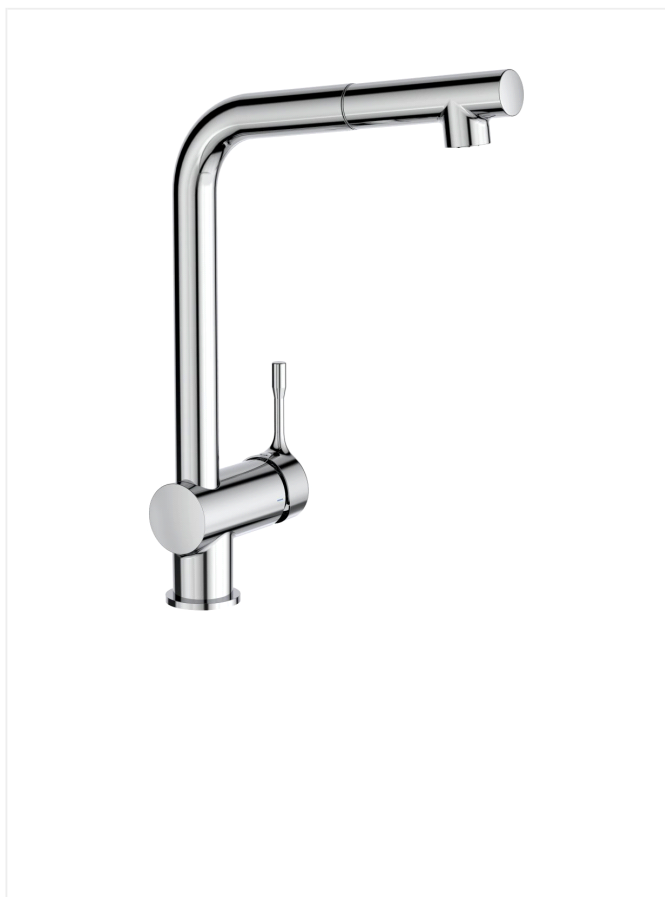

A4

Køkkenarmatur m/udtræk

Varenummer: F1766AA

VVS: 705711104

- keramisk kartouche
- vandsparefunktion CLICK ved 50% vandmængde
- kan temperaturbegrænses
- udtræksbar tud
- 207 mm tudfremsping
- tilgange: flexslanger G3/8"

Børma A4 køkkenarmatur – F1766AA/705711.104

Type: Etgrebsarmatur til køkken, med høj udtræksbar L-tud, med keramisk spare-kartouche (CLICK ved 50% vandmængde), kan temperaturbegrænses. Med pindgreb i metal, pindlængde 60 mm.