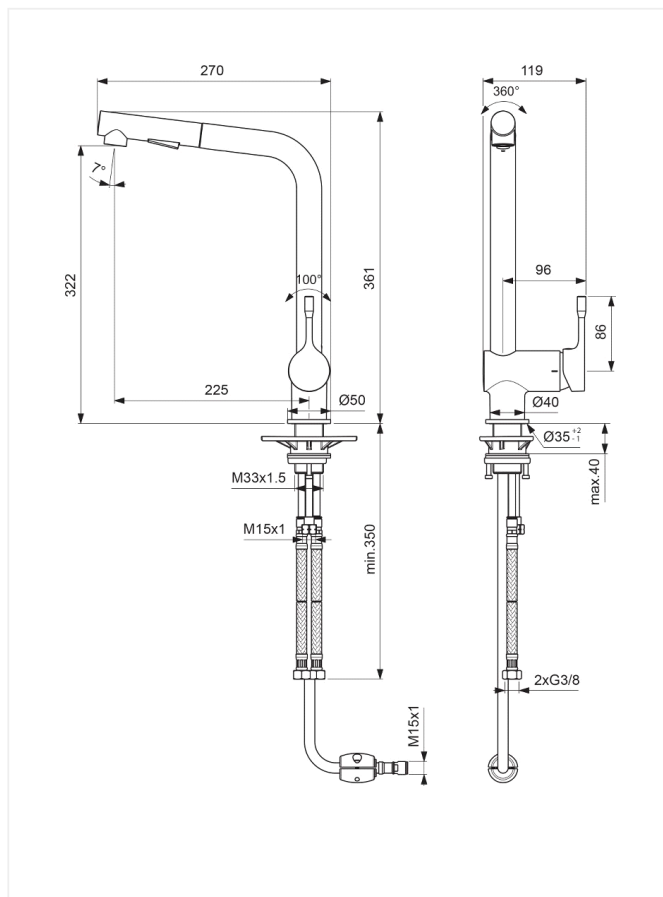

A4

Køkkenarmatur m/udtræk

Varenummer: F1767AA

VVS: 705725104

- keramisk kartouche
- vandsparefunktion CLICK ved 50% vandmængde
- kan temperaturbegrænses
- udtræksbar tud med 2-funktion skyl
- 225 mm tudfremsping
- tilgange: flexslanger G3/8"

Børma A4 køkkenarmatur – F1767AA/705725.104

Type: Etgrebsarmatur til køkken, med høj L-tud udtræksbar tud spids i sort med 2-skyl funktion, med keramisk sparekartouche (CLICK ved 50% vandmængde), kan temperaturbegrænses. Med pindegreb i metal, pindlængde 60 mm.