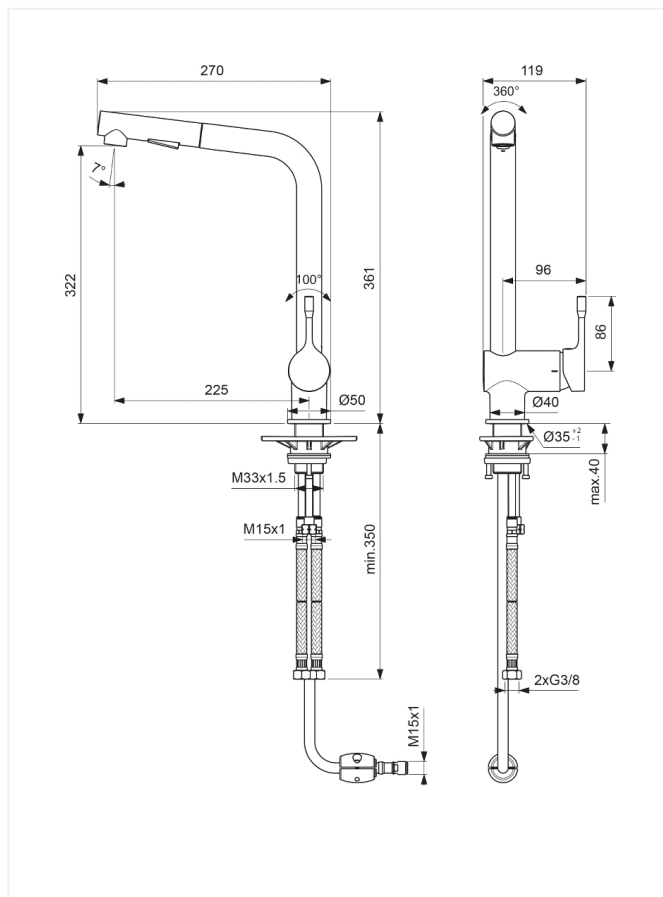

A4

Køkkenarmatur m/udtræk

Varenummer: F1767AA

VVS: 705725104

- keramisk kartouche
- vandsparefunktion CLICK ved 50% vandmængde
- kan temperaturbegrænses
- udtræksbar tud med 2-funktion skyl
- 225 mm tudfremsping
- tilgange: flexslanger G3/8"

Børma A4 køkkenarmatur – F1767AA/705725.104

**Type:** Etgrebsarmatur til køkken, med høj L-tud udtræksbar tud spids i sort med 2-skyl funktion , med keramisk sparekartouche (CLICK ved 50% vandmængde), kan temperaturbegrænses. Med pindgreb i metal, pindlængde 60 mm.