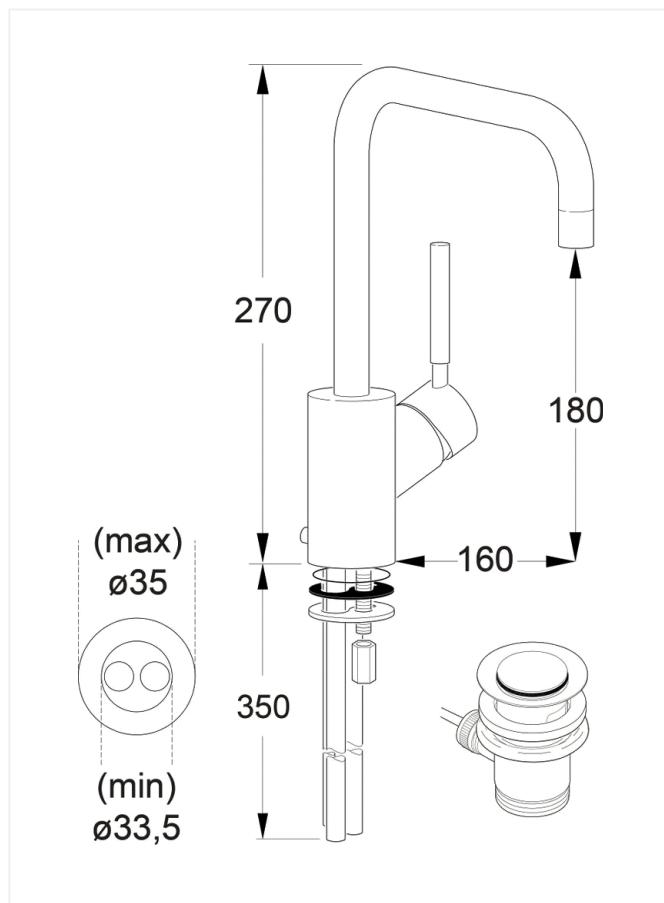

A5

Håndvaskarmatur

Varenummer: F1118AA

VVS: 701924104

Varianter:

Krom/uden bundventil (F1119AA/701425104)

- krom
- 1-grebs
- med bundventil
- keramisk kartouche
- kan temperaturbegrænses
- 18 mm luftblander
- 160 mm tudfremsping
- tilgange: flexslanger G3/8"
- kan monteres med eller uden bordring

### Børma A5 Håndvaskarmatur med bundventil – F1118AA/70.1924.104

**Type:** Etgrebsarmatur til håndvask, med keramisk kartouche der kan temperaturbegrænses. Integreret messingsæde i armaturkrop. Med pindegreb i metal. Med bundventil og træk-op stang. Koldtvandskartouche, starter i 100% koldt vand fra normal lukket position. Til montering med eller uden bordring.

Overflade: Krom

**Mål:** Tudfremsping 160 mm, højde til tududløb 180 mm

**Trykgruppe:** 150 kPa, normal vandstrøm  $q_n = 0,1$  l/s. Støjgruppe 1.

### Børma A5 Håndvaskarmatur uden bundventil – F1119AA/ 701425104

**Type:** Etgrebsarmatur til håndvask, med keramisk kartouche der kan temperaturbegrænses. Integreret messingsæde i armaturkrop. Med pindegreb i metal. Koldtvandskartouche, starter i 100% koldt vand fra normal lukket position. Til montering med eller uden bordring.