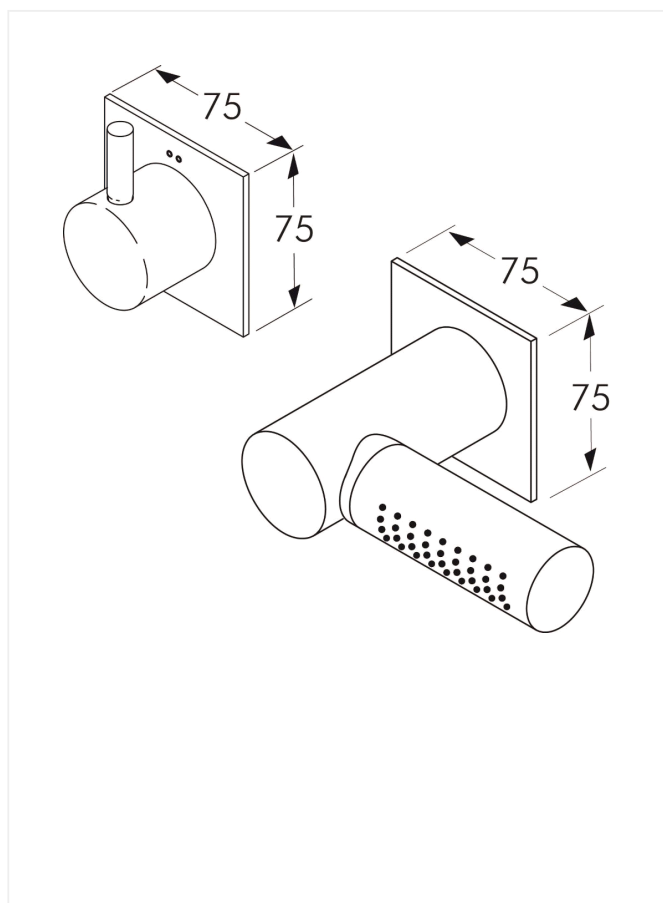

A6

Indbygningsarmatur til brus

Varenummer: F1143AA

VVS: 727378104

- krom
- tilgang: G1/2"
- indbygningsdybde: 60 mm
- keramisk kartouche
- kan temperaturbegrænses
- inkl. hovedbruser

NB: Husk hus for PEX 2 sæt F960747NU 745116880

Af hensyn til potentielle støjgener anbefaler vi ikke brug af plast presfittings til installation af dette armatur

Børma A6 Indbygningsarmatur til brus – F1143AA / 727378.104

Type: 1-grebs brusearmatur med keramisk kartouche med mulighed for temperaturbegrænsning. Med pindegreb i metal, pindlængde 27 mm. Med cylinderformet hovedbruser. Tilslutninger 1/2"

Overflade: Krom

Mål: Indbygningsdybde: 60 mm

Hjemmesiden bruger Cookies

Vi bruger cookies for at forbedre din oplevelse, vurdere brugen af de enkelte elementer på hjemmesiden og til at støtte markedsføringen af vores services. Ved at klikke ok eller klikke dig videre til næste side, accepterer du vores brug af cookies. [Læs mere](#)