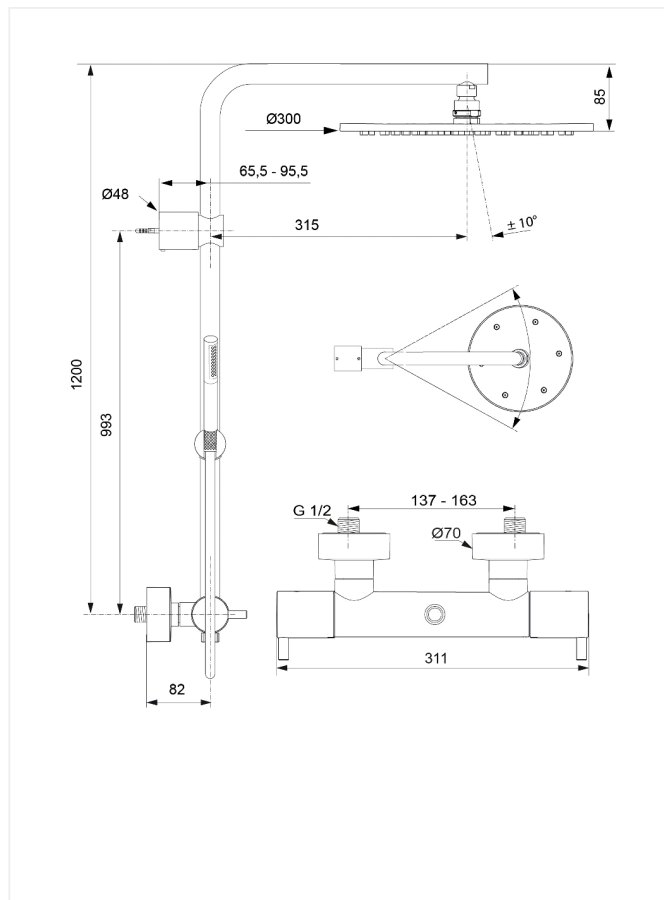

Børma Idealrain Luxe Brusesystem+brusertermostat

Varenummer: F1738AA

VVS: 722600704

Varianter:

Forlængerstykke til bruserør 150 mm. (A860873AA/745109915)

- krom
- cylinder håndbruser
- 1 strålefunktion
- antikalkdyser
- 1750 mm idealflexslange
- Ø300 mm hovedbruser
- vandbegrænser 12 l/min
- svingbar bruserarm
- Termostatarmatur med pindegreb
- inkl. forskr. og rosetter der skjuler omløberne

Idealrain Luxe brusesystem F1738AA / 72.2600.704

Type: Termostatarmatur med pindegreb, med integreret omskifter i greb, Ø300 mm hovedbruser med vandsparer 12 l/min, svingbar bruserarm, cylinder håndbruser, begge brusere med antikalkdyser, 1750 mm idealflexslange, forskruninger og rosetter, der skjuler omløbere.

Overflade: Krom

Mål: Total højde fra center af termostat 1200 mm, højde til hovedbruser udløb 1115 mm

Max flow for hovedbruser ved 2 bar.

HJEMMESIDEN BRUGER COOKIES

Vi bruger cookies ifbm. funktioner på hjemmesiden og til indsamling af statistik. Ved at klikke "Accepter", godkender du vores brug af cookies. Hvis du klikker på knappen "Afvis", sætter vi ikke cookies til statistik – vi benytter dog en cookie for at huske dit valg. [Læs mere](#)