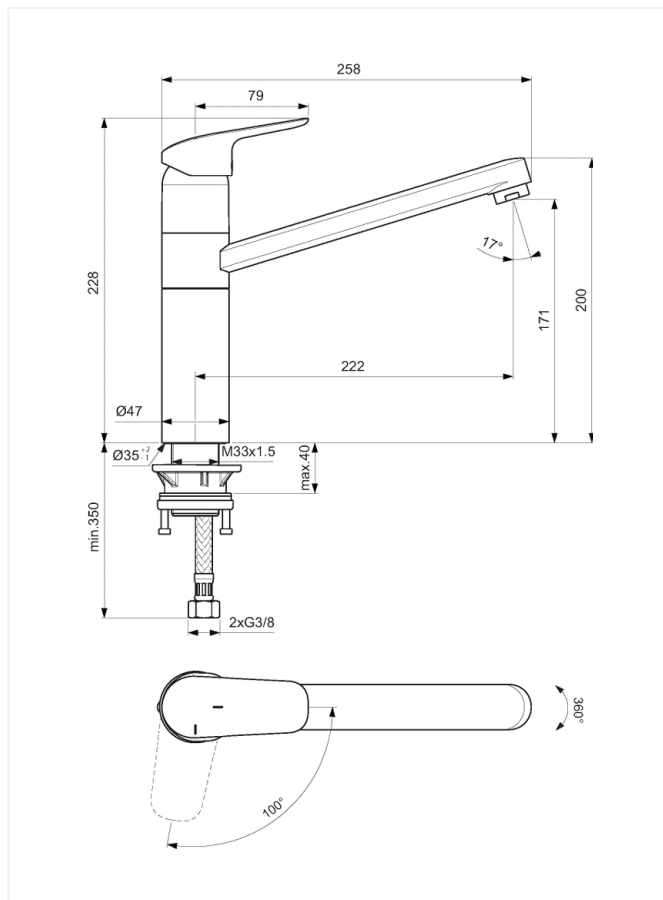

### Køkkenarmatur

Varenummer: F1754AA

VVS: 705732004

- krom
- 1-grebs
- keramisk kartouche
- BlueStart®
- 100% koldt vand ved midterstillet greb
- vandsparer (click)
- kan temperaturbegrænses
- 24 mm luftblander
- 222 mm tudfremspring
- tilgange: flexslanger G3/8"

#### Børma Ceraflex Køkkenarmatur - F1754AA/705732.004

**Type:** Etgrebsarmatur til køkken, med høj ansat tud, Keramisk spare-kartouche der kan temperaturbegrænses (1. click/stop = 50% vandmængde). BlueStart® 100% koldt vand ved midterstillet greb. Mulighed for udskiftning til handicapvenligt greb.