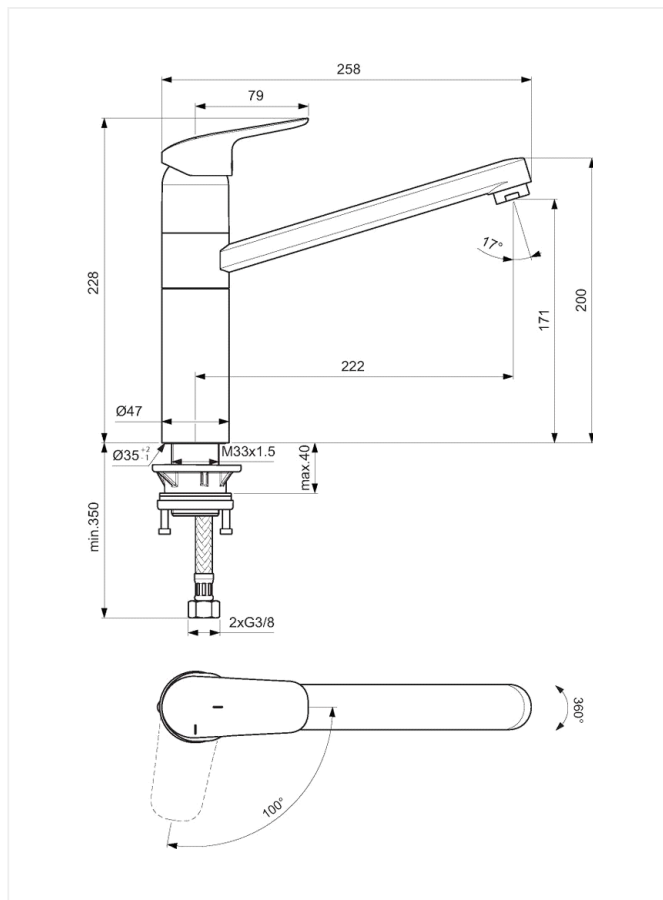

### Køkkenarmatur

Varenummer: F1754AA

VVS: 705732004

- krom
- 1-grebs
- keramisk kartouche
- BlueStart®
- 100% koldt vand ved midterstillet greb
- vandsparer (click)
- kan temperaturbegrænses
- 24 mm luftblander
- 222 mm tudfremspring
- tilgange: flexslanger G3/8"

#### Børma Ceraflex Køkkenarmatur - F1754AA/705732.004

**Type:** Etgrebsarmatur til køkken, med høj ansat tud, Keramisk spare-kartouche der kan temperaturbegrænses (1. click/stop = 50% vandmængde). BlueStart® 100% koldt vand ved midterstillet greb. Mulighed for udskiftning til handicapvenligt bøjlegreb.