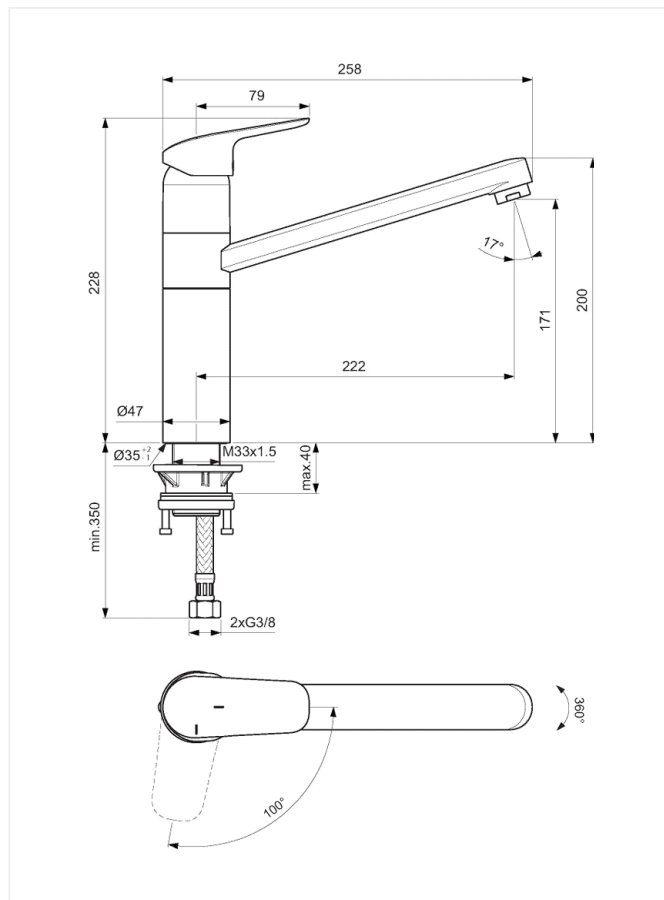

Ceraflex

Køkkenarmatur

Varenummer: F1754AA

VVS: 705732004

- krom
- 1-grebs
- keramisk kartouche
- BlueStart®
- 100% koldt vand ved midterstillet greb
- vandsparer (click)
- kan temperaturbegrænses
- 24 mm luftblander
- 222 mm tudfremspring
- tilgange: flexslanger G3/8"

Børma Ceraflex Køkkenarmatur - F1754AA/705732.004

Type: Etgrebsarmatur til køkken, med høj ansat tud, Keramisk spare-kartouche der kan temperaturbegrænses (1. click/stop = 50% vandmængde). BlueStart® 100% koldt vand ved midterstillet greb. Mulighed for udskiftning til handicapvenligt bøjlegreb.