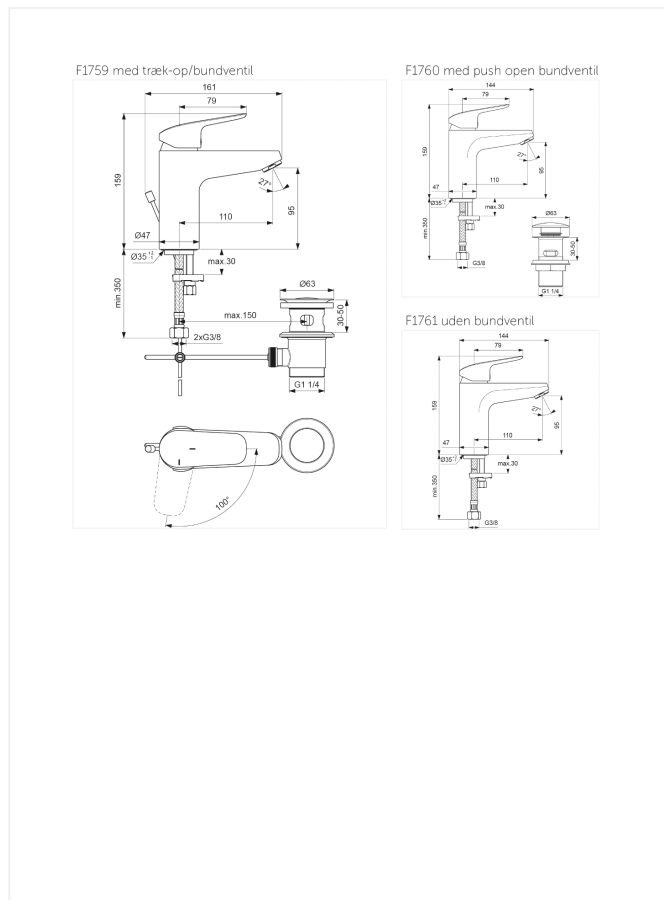

Ceraflex

Håndvaskarmatur

Varenummer: F1759AA

VVS: 701917004

Varianter:

Med "push open" bundventil (F1760AA/701407304)

Uden bundventil (F1761AA/701407004)

- krom
- 1-grebs
- med træk-op/bundventil
- keramisk kartouche
- BlueStart®
- 100% koldt vand ved midterstillet greb
- kan temperaturbegrænses
- 24 mm spareluftblander 5 l/min.
- 110 mm tudfremspring
- tilgange: flexslanger G3/8"

Børma Ceraflex håndvaskarmatur – F1759AA/701917.004

Type: Etgrebsarmatur til håndvask, med keramisk kartouche der kan temperaturbegrænses. BlueStart® 100% koldt vand ved midterstillet greb.

Med 5 l/min spareperlator. Med bundventil og træk-op stang. Mulighed for udskiftning til handicapvenligt bøjlegreb.

Overflade: Krom

Mål: Tudfremspring 110 mm, højde til tududløb 95 mm

Trykgruppe: 150 kPa, normal vandstrøm $q_n = 0,1$ l/s. Støjgruppe 1.

Børma Ceraflex håndvaskarmatur – F1760AA/701407.304

Type: Etgrebsarmatur til håndvask, med keramisk kartouche der kan temperaturbegrænses. BlueStart® 100% koldt vand ved midterstillet greb.

Med 5 l/min spareperlator. Med "push open" bundventil. Mulighed for udskiftning til handicapvenligt greb.

Overflade: Krom

Mål: Tudfremspring 110 mm, højde til tududløb 95 mm

Trykgruppe: 150 kPa, normal vandstrøm qn= 0,1 l/s. Støjgruppe 1.