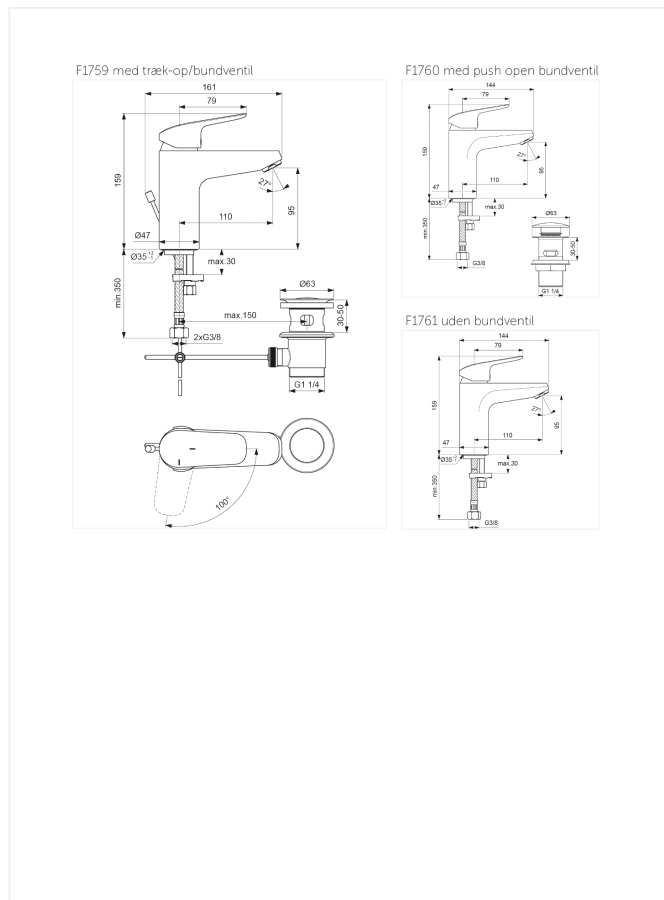

#### Varianter:

Med "push open" bundventil (F1760AA/701407304)

Uden bundventil (F1761AA/701407004)

- krom
- 1-grebs
- med træk-op/bundventil
- keramisk kartouche
- BlueStart®
- 100% koldt vand ved midterstillet greb
- kan temperaturbegrænses
- 24 mm spareluftblander 5 l/min.
- 110 mm tudfremspring
- tilgange: flexslanger G3/8"

**Overflade:** Krom

**Mål:** Tudfremspring 110 mm, højde til tududløb 95 mm

**Trykgruppe:** 150 kPa, normal vandstrøm  $q_n = 0,1$  l/s. Støjgruppe 1.

**Overflade:** Krom

**Mål:** Tudfremspring 110 mm, højde til tududløb 95 mm

**Trykgruppe:** 150 kPa, normal vandstrøm qn= 0,1 l/s. Støjgruppe 1.