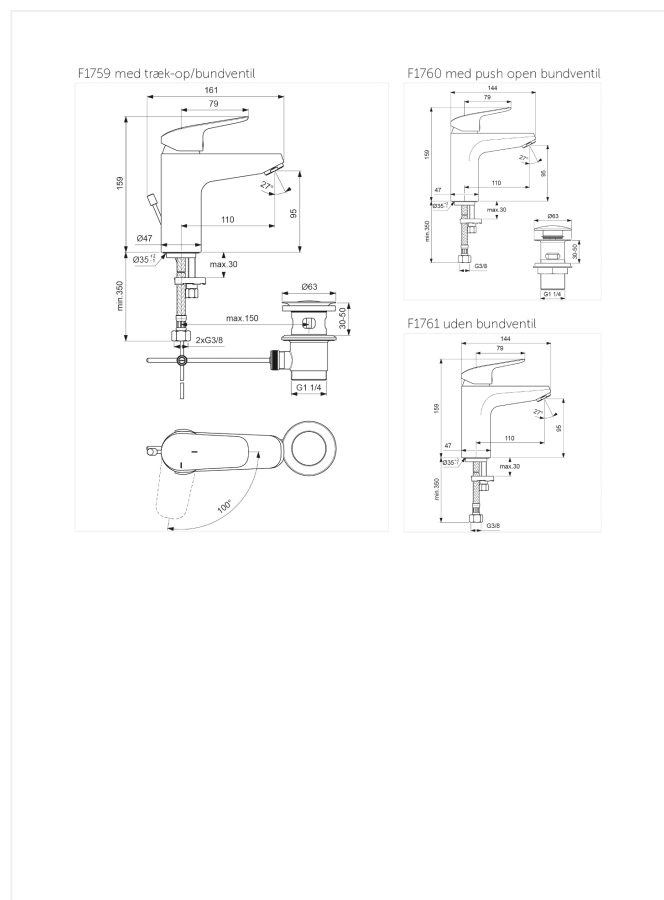

### Håndvaskarmatur m/træk-op bundventil

Varenummer: F1759AA

VVS: 701917004

#### Varianter:

Med "push open" bundventil (F1760AA/701407304)

Uden bundventil (F1761AA/701407004)

- krom
- 1-grebs
- med træk-op/bundventil
- keramisk kartouche
- BlueStart®
- 100% koldt vand ved midterstillet greb
- kan temperaturbegrænses
- 24 mm spareluftblander 5 l/min.
- 110 mm tudfremspring
- tilgange: flexslanger G3/8"