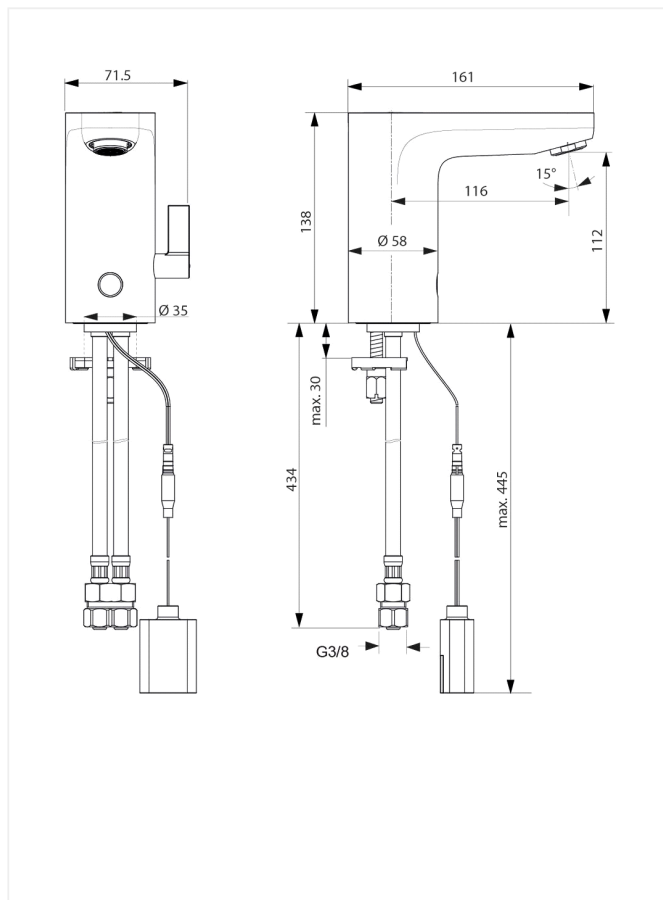

Ceraplus Blue Sensor

Håndvaskarmatur

Varenummer: F1740AA

VVS: 704189104

Varianter:

Strømforsyning - for let konvertering fra batteri til netstik (tilkøb) F961033NU

Fjernbetjening til programmering (tilkøb) A961765NU

- tidsbestemt flow

- fast gennemstrømningsfrekvens

- krom
- elektronisk
- uden bundventil
- IdealBlue® nikkel- og blyfri vandveje
- vandalsikret perlator
- 5 l/min. laminarstråle (ingen luftindblanding)
- batteri (6V)
- sikkerhedsstop efter 55 sek. konstant aktivering
- 116 mm tudfremspring
- tilgange: flexslanger G3/8"
- med blander (dog begrænset varmt vand -indbygget skoldningsspærre)
- programmerbar gennemskylningsinterval (kræver fjernbetjening)
- let konverterbar til netstrøm (tilkøb, se under varianter)