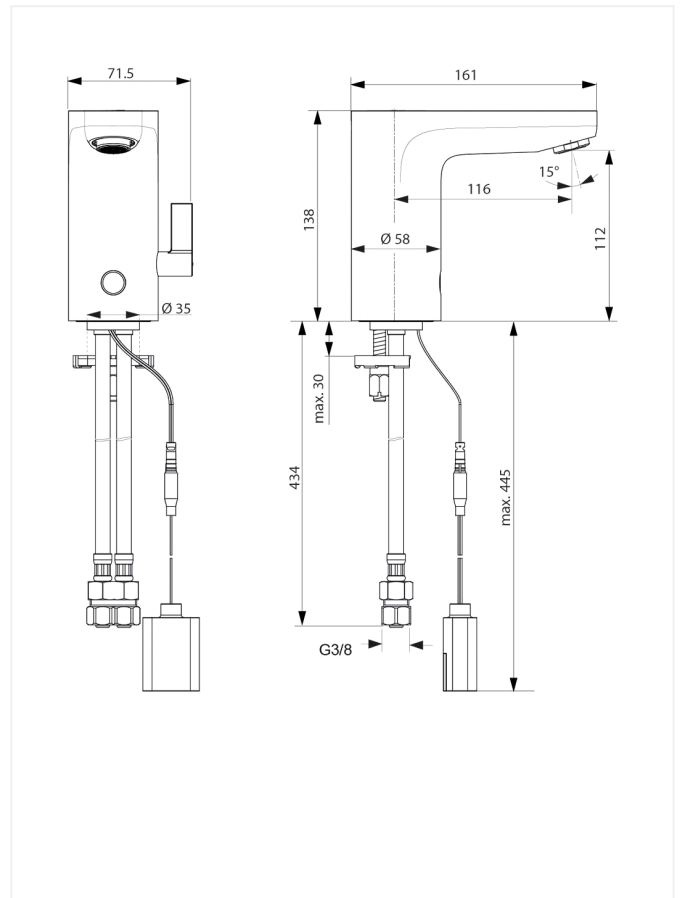

Ceraplus Blue Sensor

Håndvaskarmatur

Varenummer: F1740AA

VVS: 704189104

Varianter:

Strømforsyning - for let konvertering fra batteri til netstik
(tilkøb) F961033NU

Fjernbetjening til programmering
(tilkøb) A961765NU

- tidsbestemt flow
- fast gennemstrømningsfrekvens

- krom
- elektronisk
- uden bundventil
- IdealBlue® nikkel- og blyfri vandveje
- vandalsikret perlator
- 5 l/min. laminarstråle (ingen luftindblanding)
- batteri (6V)
- sikkerhedsstop efter 55 sek. konstant aktivering
- 116 mm tudfremspring
- tilgange: flexslanger G3/8"
- med blander (dog begrænset varmt vand -indbygget skoldningsspærre)
- programmerbar gennemskylningsinterval (kræver fjernbetjening)
- let konverterbar til netstrøm (tilkøb, se under varianter)

Børma Ceraplus Blue håndvaskarmatur – F1739AA/704189.104

Type: Sensorarmatur til håndvask, med vandalsikret spareperlator 5 l/min. med laminarflow dvs. ingen luftindblanding, for at undgå luftbårne vandbakterier. 100% nikkel- og blyfrie vandveje Med sikkerhedsstop efter 55 sek. uafbrudt flow og mulighed for automatisk gennemskylning efter valgt time-interval uden flow, for at undgå stillestående vand. Med temperaturvælger og langtidsholdbart lithium batteri (6V). Kan let konverteres om til netstrøm.

Overflade: Krom

Mål: Tudfremspring 161 mm, højde til tududløb 112 mm