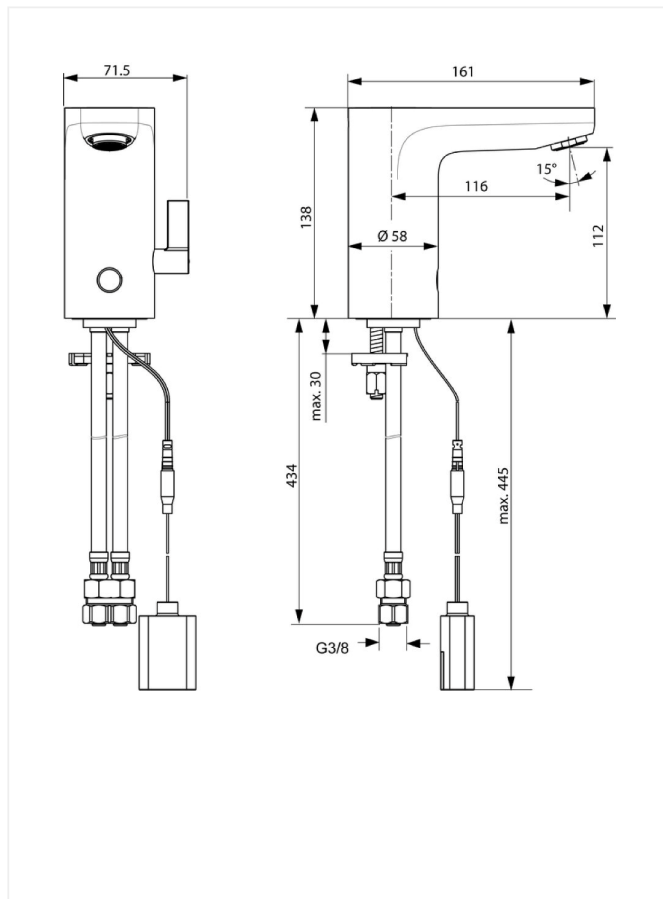

- sikkerhedsstop efter 55 sek. konstant aktivering

- 116 mm tudfremspring

- tilgange: flexslanger G3/8"

- med blander (dog begrænset varmt vand -indbygget skoldningsspærre)

- programmerbar gennemskylningsinterval (kræver fjernbetjening)