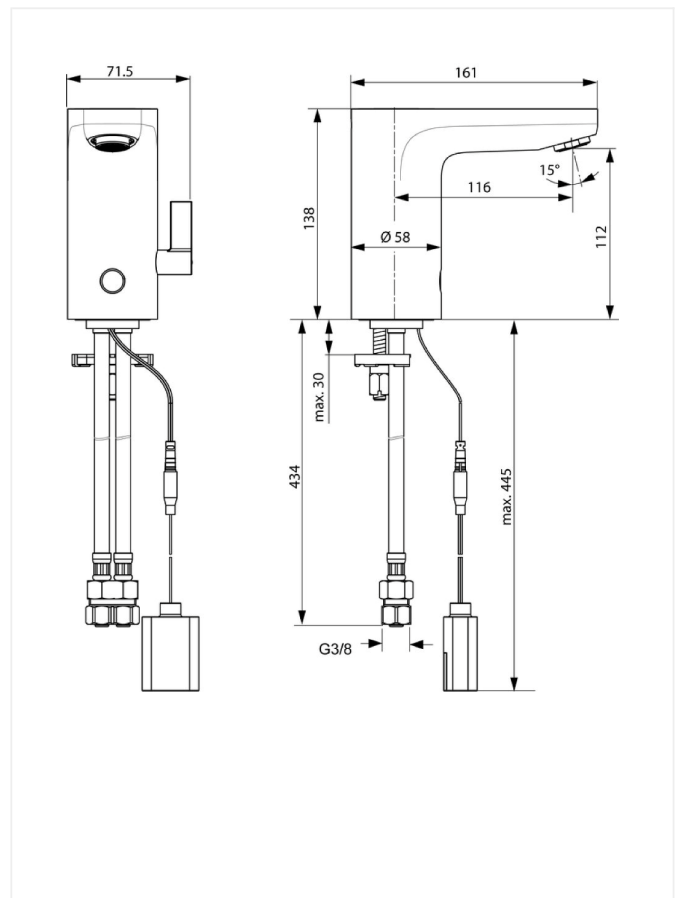

Ceraplus Blue Sensor

Håndvaskarmatur

Varenummer: F1740AA

VVS: 704189104

Varianter:

Strømforsyning - for let konvertering fra batteri til netstik (tilkøb) F961033NU

Fjernbetjening til programmering (tilkøb) A961765NU

- tidsbestemt flow

- fast gennemstrømningsfrekvens

- krom
- elektronisk
- uden bundventil
- IdealBlue® nikkel- og blyfri vandveje
- vandalsikret perlator
- 5 l/min. laminarstråle (ingen luftindblanding)
- batteri (6V)
- sikkerhedsstop efter 55 sek. konstant aktivering
- 116 mm tudfremspring
- tilgange: flexslanger G3/8"
- med blander (dog begrænset varmt vand -indbygget skoldningsspærre)
- programmerbar gennemskylningsinterval (kræver fjernbetjening)
- let konverterbar til netstrøm (tilkøb, se under varianter)