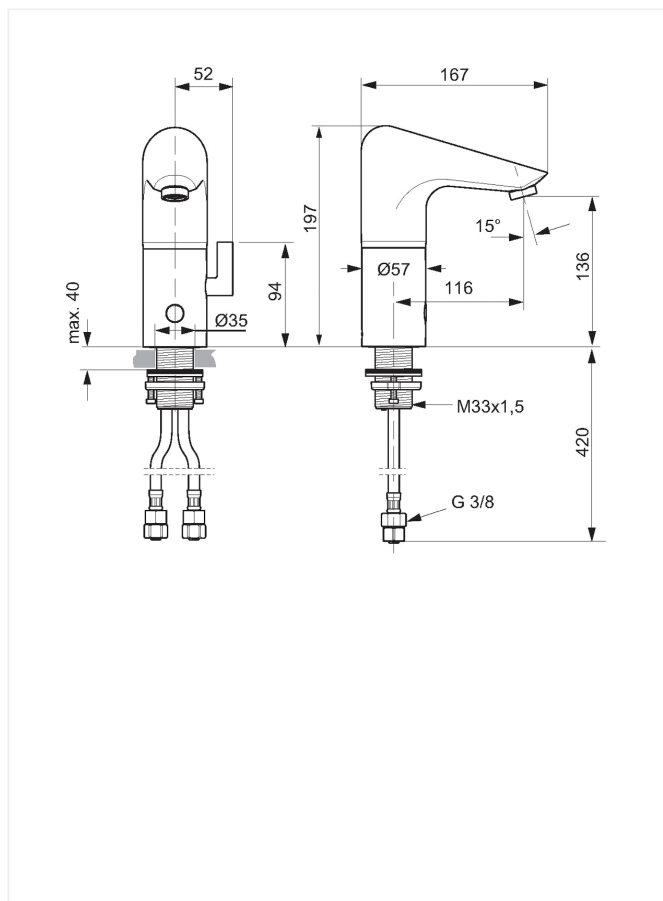

Ceraplus Sensor

Håndvaskarmatur

Varenummer: F1739AA

VVS: 704192104

Varianter:

Fjernbetjening til programmering

(tilkøb) A961765NU

- tidsbestemt flow

- fast gennemstrømningsfrekvens

- krom

- elektronisk

- uden bundventil

- vandalsikret perlator

- 6 l/min. laminarstråle (ingen luftindblanding)

- integreret batteri (6V)

- sikkerhedsstop efter 55 sek. konstant aktivering

- 116 mm tudfremspring

- tilgange: flexslanger G3/8"

- med blander (dog begrænset varmt vand -indbygget skoldningsspærre)

- programmerbar gennemskylningsinterval (kræver fjernbetjening)

Børma Ceraplus håndvaskarmatur – F1740AA/704192.104

Type: Sensorarmatur til håndvask, med vandalsikret spareperlator 6 l/min. med laminarflow dvs. ingen luftindblanding, for at undgå luftbårne vandbakterier. Med sikkerhedsstop efter 55 sek. uafbrudt flow og mulighed for automatisk gennemskylning efter valgt time-interval uden flow, for at undgå stillestående vand. Med temperaturvælger og langtidsholdbart lithium batteri (6V)

Overfladekrom

Hjemmesiden bruger Cookies

Vi bruger cookies for at forbedre din oplevelse, vurdere brugen af de enkelte elementer på hjemmesiden og til at støtte markedsføringen af vores services. Ved at klikke ok eller klikke dig videre til næste side, accepterer du vores brug af cookies. [Læs mere](#)