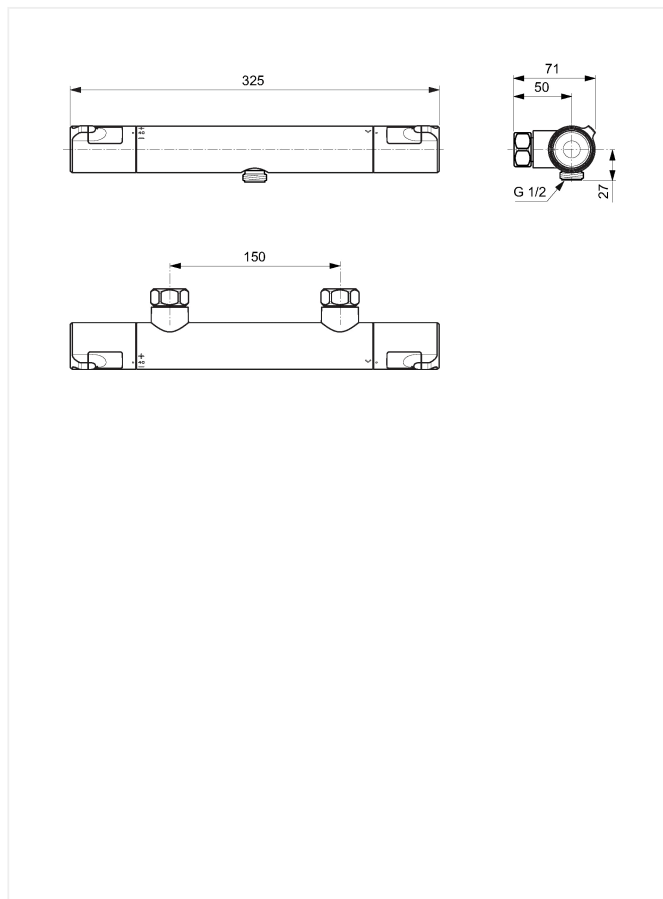

Ceratherm T50

Brusetermostat

Varenummer: F1770AA

VVS: 722606004

Varianter:

Muligt tilbehør: "wrap over" shampoohylde (A861404AA)

- krom
- keramisk ventiloverdel
- skoldningsspærre
- vandsparefunktion
- uden forskruninger og rosetter
- tilgange: G3/4" omløbere
- afg. G1/2"
- kontraventiler i tilgange

Børma Ceratherm T50 brusetermostat – F1770AA/722606.004

Type: Termostatarmatur til brus med Coolbody funktion, keramisk ventiloverdel med vandsparefunktion. Termostatenhed med skoldningsspærre. Vingegreb i metal. 1/2" afgang ned. Kontraventiler i tilgange.