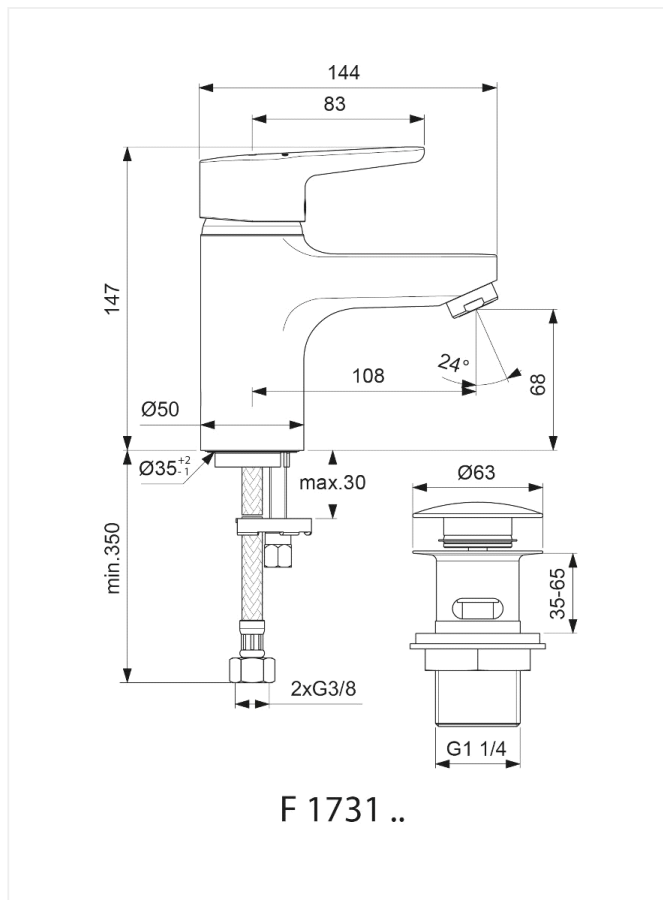

Connect

Håndvaskarmatur

Varenummer: F1731AA

VVS: 702013104

Varianter:

Uden bundventil (F1732AA/701411104)

- krom
- 1-grebs
- med "push open" bundventil
- keramisk kartouche
- kan temperaturbegrænses
- 24 mm spareluftblander 5 l/min.
- 108 mm tudfremspring
- tilgange: flexslanger G3/8"

Connect Håndvaskarmatur - 702013.104 / F1731AA

Type: Etgrebs håndvaskarmatur med keramisk kartouche der kan temperaturbegrænses.

Solidt metalgreb, ergonomisk design. Spareluftblander 5l/min. Med bundventil

Overflade: Krom

Mål: Tudfremspring 108 mm, højde til tududløb 68 mm

Connect Håndvaskarmatur - 701411.104 / F1732AA

Type: Etgrebs håndvaskarmatur med keramisk kartouche der kan temperaturbegrænses.

Hjemmesiden bruger Cookies