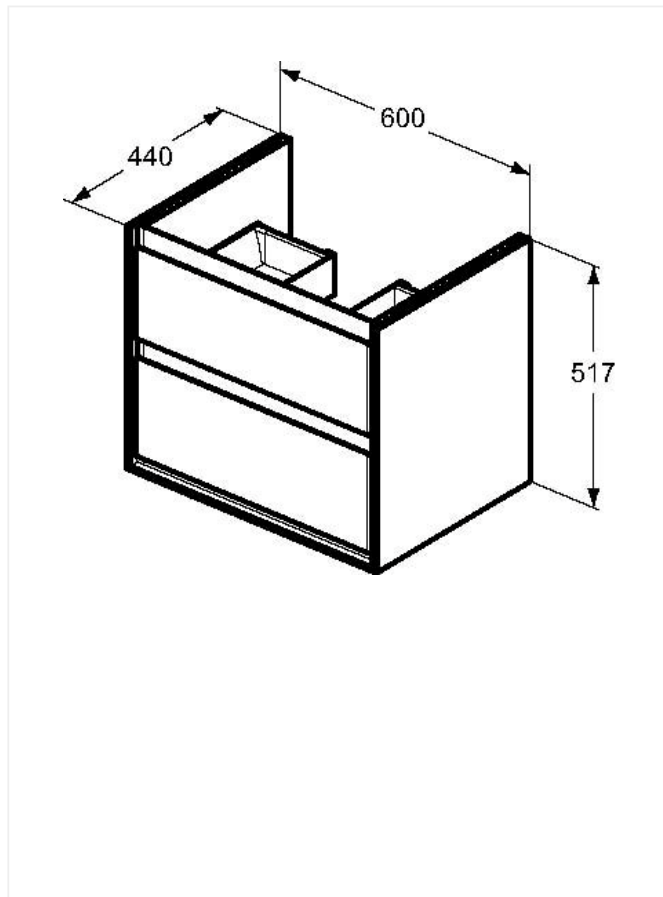

Connect Air

Møbel 600 mm

Varenummer: E0818KN

VVS: 781951130

Varianter:

Vask 640 mm (E028901/781950300)

- underskab 600 x 440 x 517 mm
- 2 grebsfri softclose skuffer
- hvid højglans/matgrå stål
- ekskl. vask (se tilhørende vask under varianter)