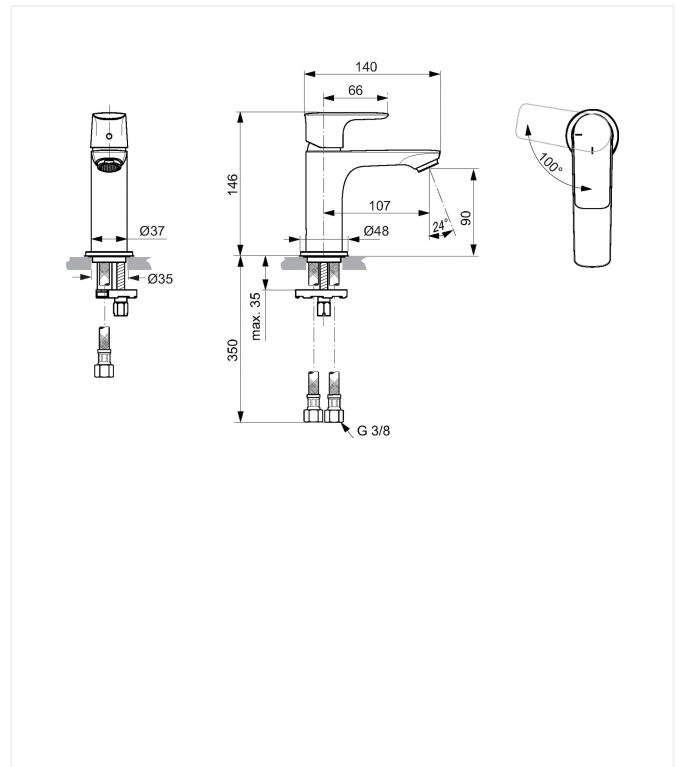

Connect Air

Håndvaskarmatur

Varenummer: F1750AA

VVS: 701400304

- krom
- 1-grebs
- BlueStart®
- 100% koldt vand ved midterstillet greb
- med "push open" bundventil
- keramisk kartouche
- kan temperaturbegrænses
- 24 mm spareluftblander 5 l/min.
- 107 mm tudfremspring
- tilgange: flexslanger G3/8"