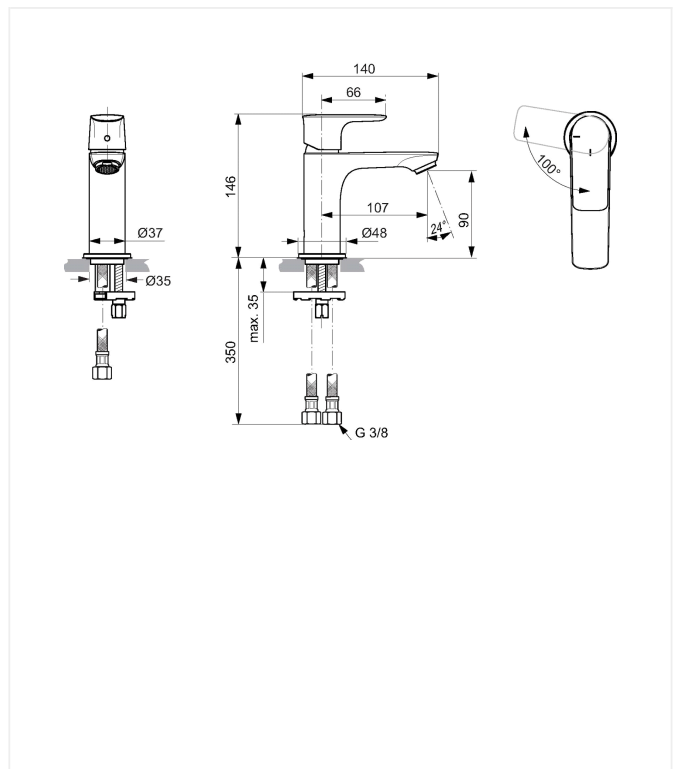

Connect Air

Håndvaskarmatur

Varenummer: F1750AA

VVS: 701400304

- krom
- 1-grebs
- BlueStart®
- 100% koldt vand ved midterstillet greb
- med "push open" bundventil
- keramisk kartouche
- kan temperaturbegrænses
- 24 mm spareluftblander 5 l/min.
- 107 mm tudfremspring
- tilgange: flexslanger G3/8"