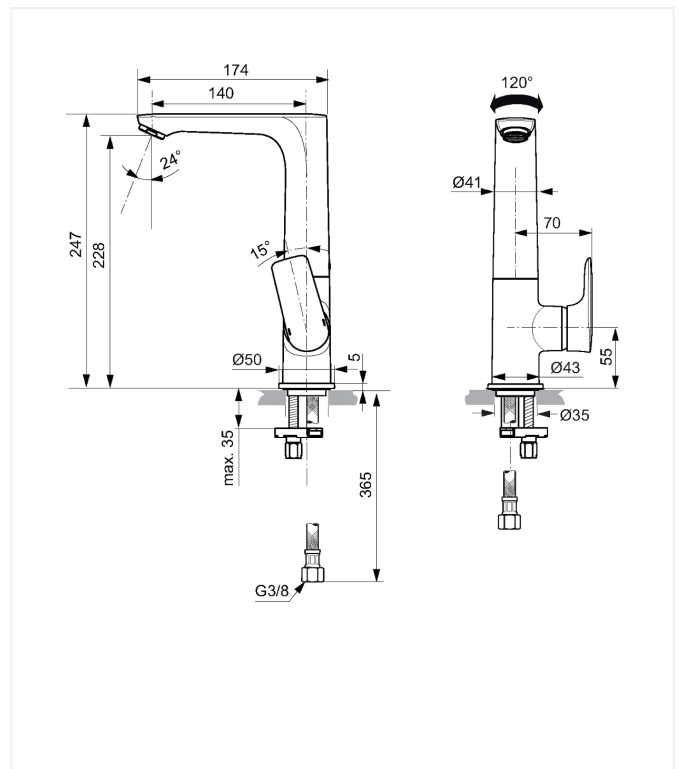

### Håndvaskarmatur

Varenummer: F1752AA

VVS: 701402304

- krom
- 1-grebs
- med "push open" bundventil
- keramisk kartouche
- kan temperaturbegrænses
- 24 mm spareluftblander 5 l/min.
- 120° svingbar tud 140 mm tudfremspring
- tilgange: flexslanger G3/8"