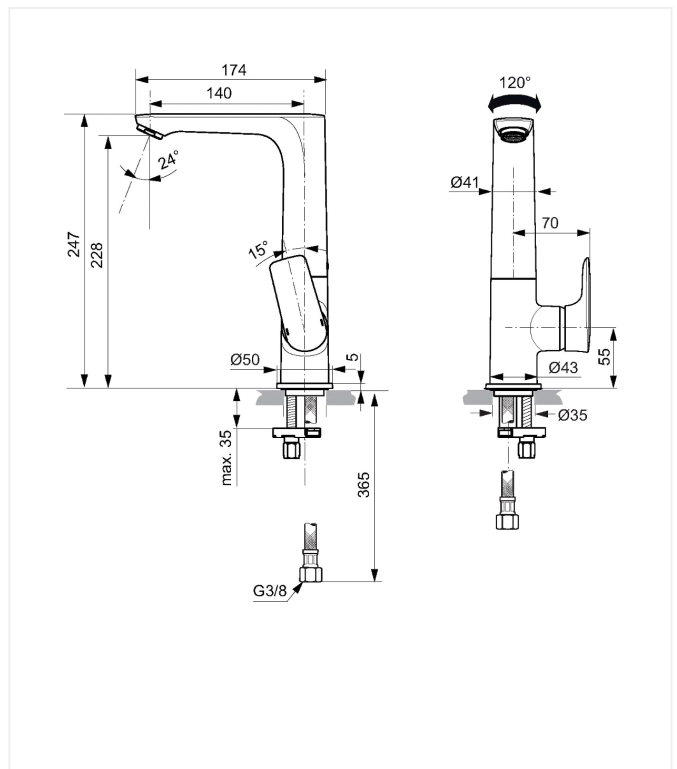

Connect Air

Håndvaskarmatur

Varenummer: F1752AA

VVS: 701402304

- krom
- 1-grebs
- med "push open" bundventil
- keramisk kartouche
- kan temperaturbegrænses
- 24 mm spareluftblander 5 l/min.
- 120° svingbar tud 140 mm tudfremspring
- tilgange: flexslanger G3/8"