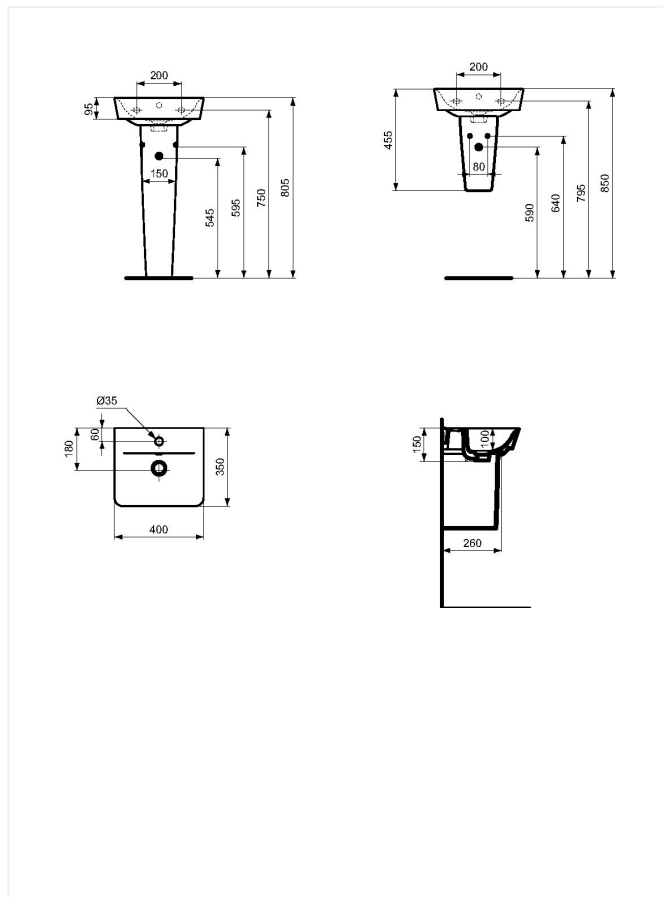

Connect Air

Håndvask 400 mm

Varenummer: E074701

VVS: 626490000

- hvid porcelæn
- centreret hanehul
- med overløb
- monteres på pinbolte

HJEMMESIDEN BRUGER COOKIES

Vi bruger cookies ifbm. funktioner på hjemmesiden og til indsamling af statistik. Ved at klikke "Accepter", godkender du vores brug af cookies. Hvis du klikker på knappen "Afvis", sætter vi ikke cookies til statistik – vi benytter dog en cookie for at huske dit valg. [Læs mere](#)