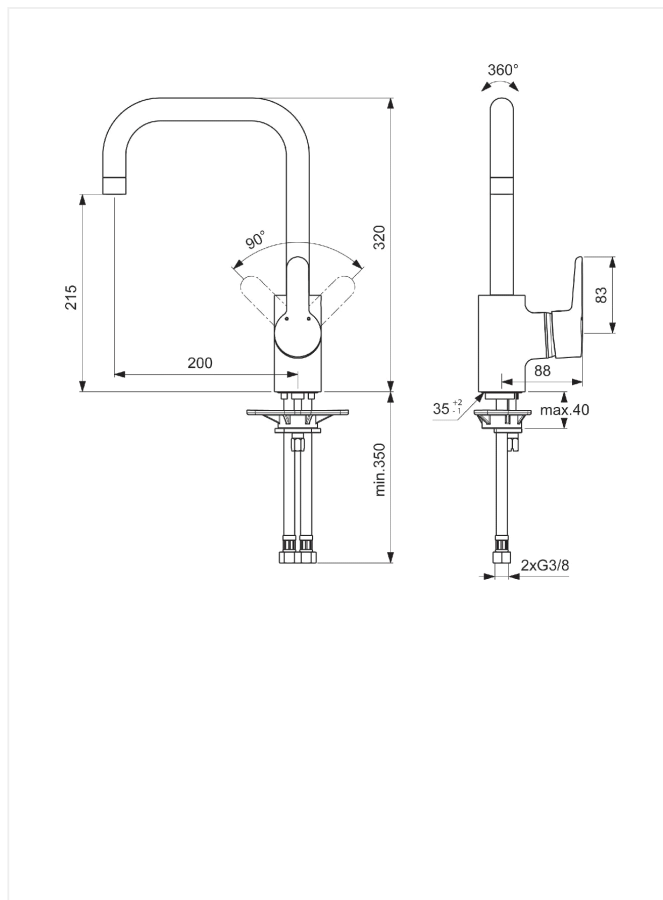

### Køkkenarmatur

Varenummer: F1733AA

VVS: 705722104

- krom
- 1-grebs
- keramisk kartouche
- vandsparer (click)
- kan temperaturbegrænses
- 22 mm luftblander
- U-tud 200 mm tudfremspring
- tilgange: flexslanger G3/8"

#### Connect Køkkenarmatur - F1733AA/705722.104

Type: Type: Etgrebsarmatur til køkken, med høj U-tud, med keramisk spærte kartouche der kan temperaturbegrænses