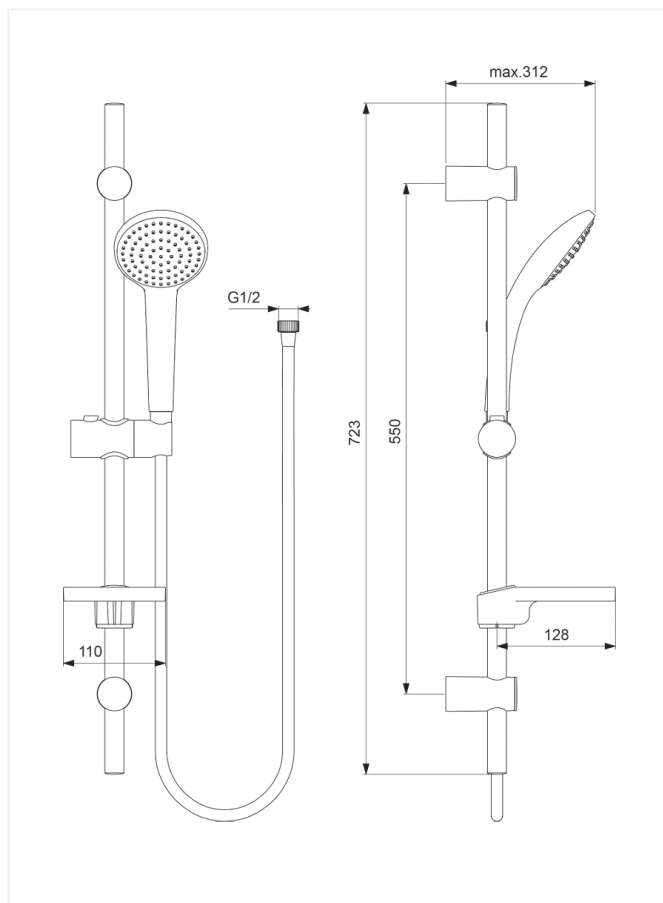

Idealrain

Brusersæt M1

Varenummer: F1709AA

VVS: 737676314

Varianter:

IS nr. B9418AA

- krom
- Ø100 mm
- 1 strålefunktion
- antikalkdyser
- vandbegrænser 8 l/min
- 1750 mm idealflexslange
- plast sæbeskål
- justerbare beslag
- 720 mm stang

Børma Idealrain Brusersæt – F1709AA/737676.314

Type: Brusersæt med stang, glider, håndbruser, slange og sæbeskål. Håndbruser med antikalkdyser og en strålefunktion. Formonteret med vandbegrænser til 8 l/min.

Justerbare monteringsbeslag til bruserstang. Bruserslange udført i gummi og aluminium med eloxering for lettere rengøring.

Hjemmesiden bruger Cookies

Vi bruger cookies for at forbedre din oplevelse, vurdere brugen af de enkelte elementer på hjemmesiden og til at støtte markedsføringen af vores services. Ved at klikke ok eller klikke dig videre til næste side, accepterer du vores brug af cookies. [Læs mere](#)