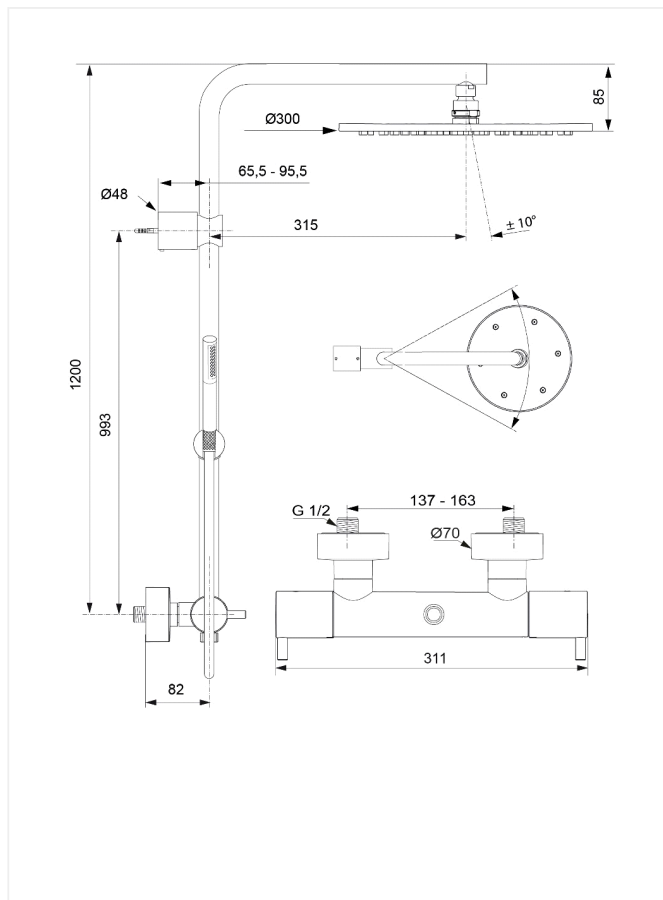

### Brusesystem+brusetermostat

Varenummer: F1738AA

VVS: 722600704

#### Varianter:

Forlængerstykke til bruserør 150 mm. (A860873AA/745109915)

- krom
- cylinder håndbruser
- 1 strålefunktion
- antikalkdyser
- 1750 mm idealflexslange
- Ø300 mm hovedbruser
- vandbegrænser 12 l/min
- svingbar bruserarm
- Termostatarmatur med pindegreb
- inkl. forskr. og rosetter der skjuler omløberne

#### Idealrain Luxe brusesystem F1738AA / 72.2600.704

**Type:** Termostatarmatur med pindegreb, med integreret omskifter i greb, Ø300 mm hovedbruser med vandsparer 12 l/min, svingbar bruserarm, cylinder håndbruser, begge brusere med antikalkdyser, 1750 mm idealflexslange, forskruninger og rosetter, der skjuler omløbere.