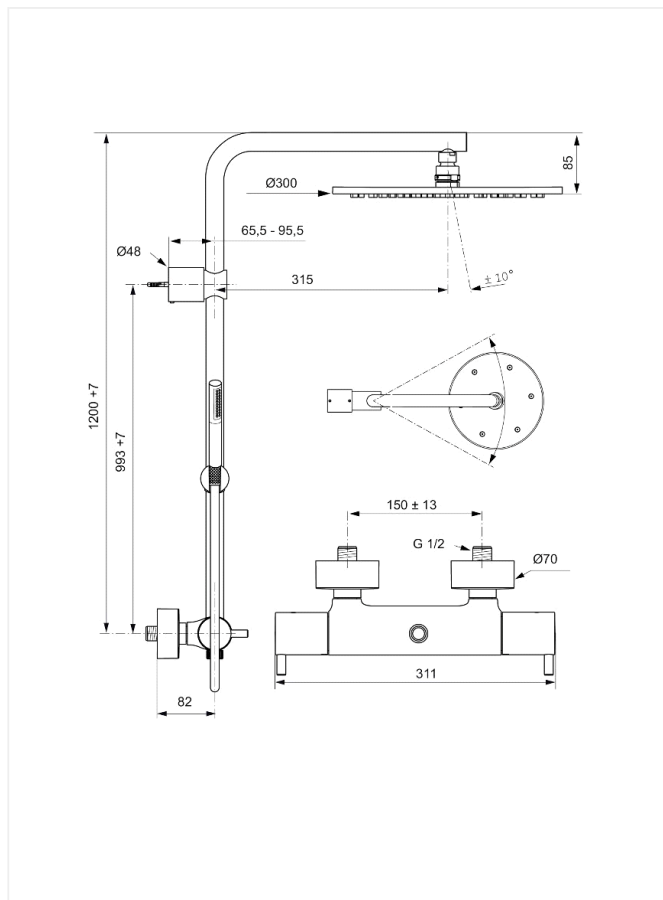

Idealrain Luxe

Brusesystem+brusetermostat

Varenummer: F1738AA

VVS: 722600704

Varianter:

Forlængerstykke til bruserør 150 mm. (A860873AA/745109915)

- krom
- cylinder håndbruser
- 1 strålefunktion
- antikalkdyser
- 1750 mm idealflexslange
- Ø300 mm hovedbruser
- vandbegrænser 12 l/min
- svingbar bruserarm
- Termostatarmatur med pindegreb
- inkl. forskr. og rosetter der skjuler omløberne

Idealrain Luxe brusesystem F1738AA / 72.2600.704

Type: Termostatarmatur med pindegreb, med integreret omskifter i greb, Ø300 mm hovedbruser med vandsparer 12 l/min, svingbar bruserarm, cylinder håndbruser, begge brusere med antikalkdyser, 1750 mm idealflexslange, forskruninger og rosetter, der skjuler omløbere.