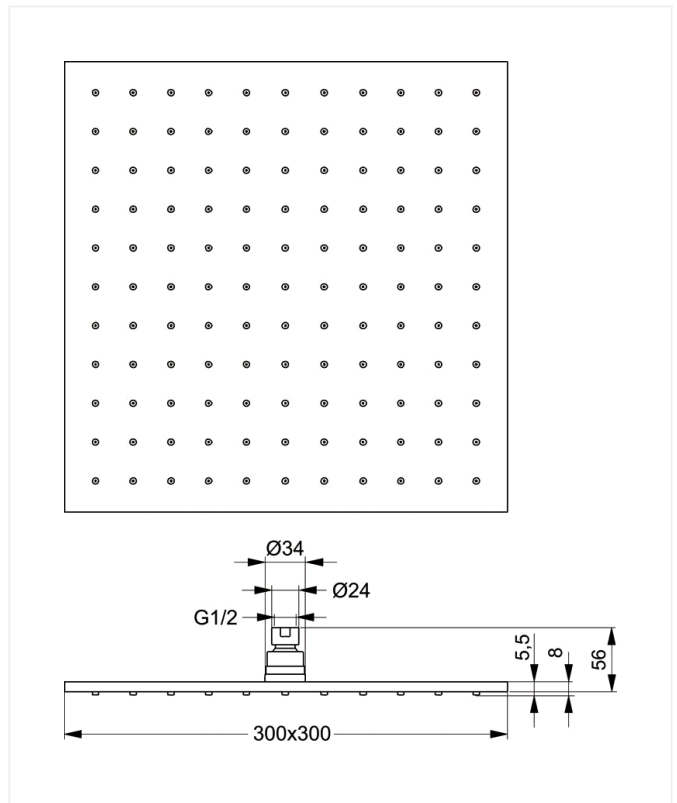

Idealrain Pro

Hovedbruser

Varenummer: B9844AA

VVS: 736338134

Varianter:

400 x 400 mm (B9845AA/736338144)

- 300 x 300 mm
- G1/2"
- kugleled
- antikalkdyser
- vandbegrænser 12 l/min
- brand: Ideal Standard

Hjemmesiden bruger Cookies