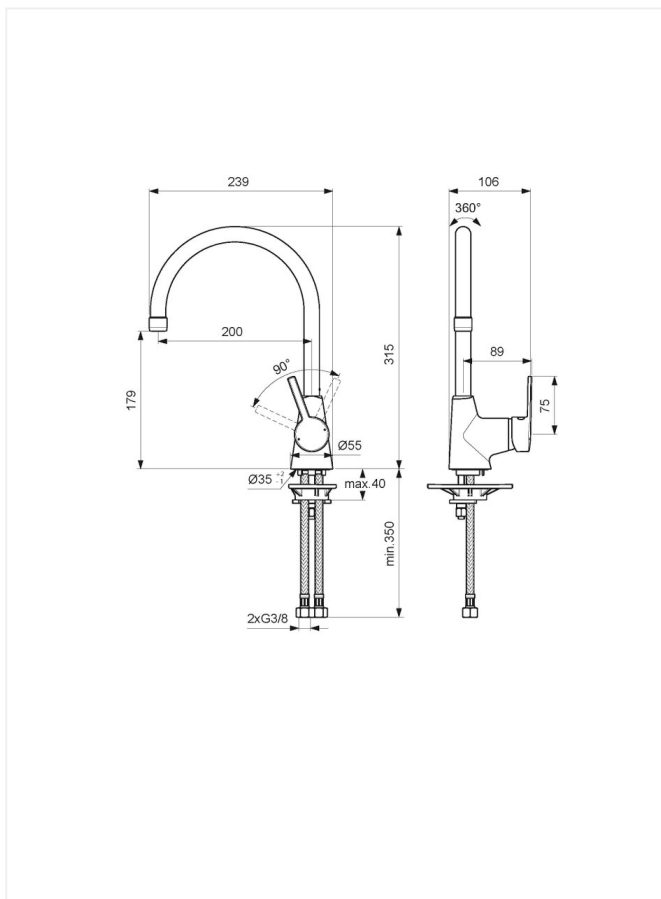

Promix

Køkkenarmatur

Varenummer: F1744AA

VVS: 705727104

- krom
- 1-grebs
- keramisk kartouche
- kan temperaturbegrænses
- 22 mm luftblander
- C-tud 200 mm tudfremspring
- tilgange: flexslanger G3/8"

Børma Promix køkkenarmatur – F1744AA/705727.104

Type: Etgrebsarmatur til køkken, med høj C-tud og 22 mm. luftblander, med keramisk kartouche der kan temperaturbegrænses.

Hjemmesiden bruger Cookies

Vi bruger cookies for at forbedre din oplevelse, vurdere brugen af de enkelte elementer på hjemmesiden og til at støtte markedsføringen af vores services. Ved at klikke ok eller klikke dig videre til næste side, accepterer du vores brug af cookies. [Læs mere](#)