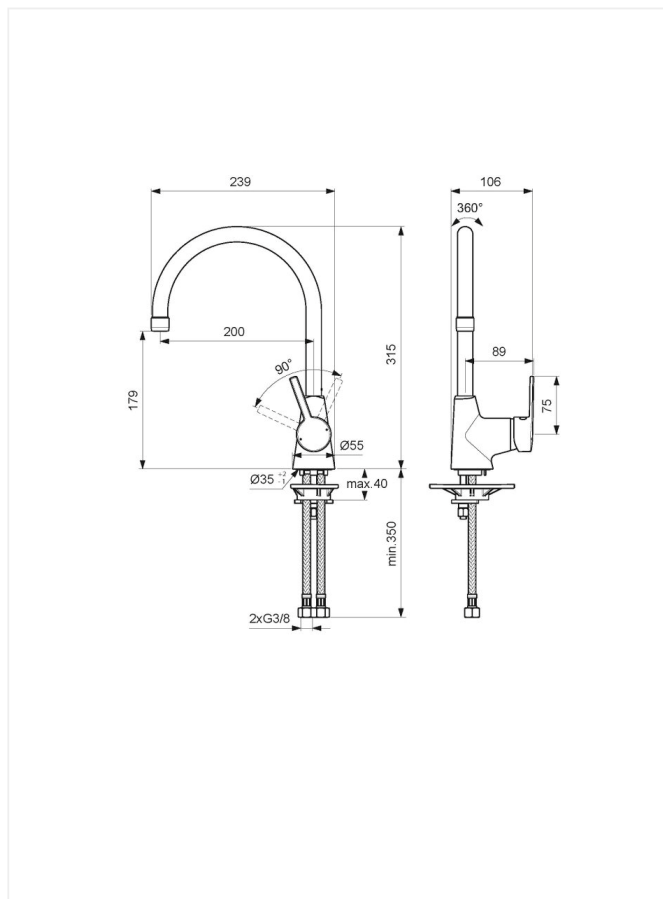

Promix

Køkkenarmatur

Varenummer: F1744AA

VVS: 705727104

- krom
- 1-grebs
- keramisk kartouche
- kan temperaturbegrænses
- 22 mm luftblander
- C-tud 200 mm tudfremspring
- tilgange: flexslanger G3/8"

Børma Promix køkkenarmatur – F1744AA/705727.104

Type: Etgrebsarmatur til køkken, med høj C-tud og 22 mm. luftblander, med keramisk kartouche der kan temperaturbegrænses.

Overflade: Krom

Mål: Tudfremspring 200 mm, højde til tududløb 179 mm

Trykgruppe: 300 kPa, normal vandstrøm $q_n = 0,2$ l/s. Støjgruppe 1.